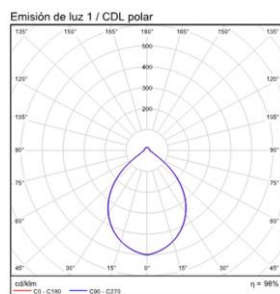

### MEDIDAS / MEASURES

	Length (mm)	Width (mm)	Height (mm)	KG	Gross (Kg)	Net (Kg)
	475	205	60	Weight 1	0,59	0,44
	0	0	0	Weight 2	0,00	0,00