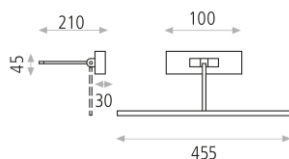

IMÁGENES / IMAGES / IMAGES

TIPO	TYPE	TYPE
Aplicue	Wall Lamp	Applique
ACABADO	FINISH	FINITION
Níquel Satinado	Sat. Nickel	Nickel Satiné
MATERIAL	MATERIAL	MATIÈRE
Hierro/Polipropileno	Iron/Polypropylene	Fer/Polypropylène
DETALLES	DETAILS	DÉTAILS