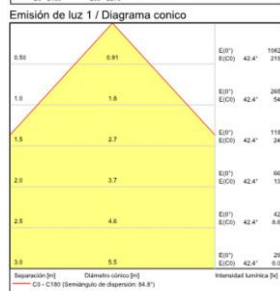

### MEDIDAS / MEASURES

	Length (mm)	Width (mm)	Height (mm)	KG	Gross (Kg)	Net (Kg)
	475	205	60	Weight 1	0,59	0,44
	0	0	0	Weight 2	0,00	0,00