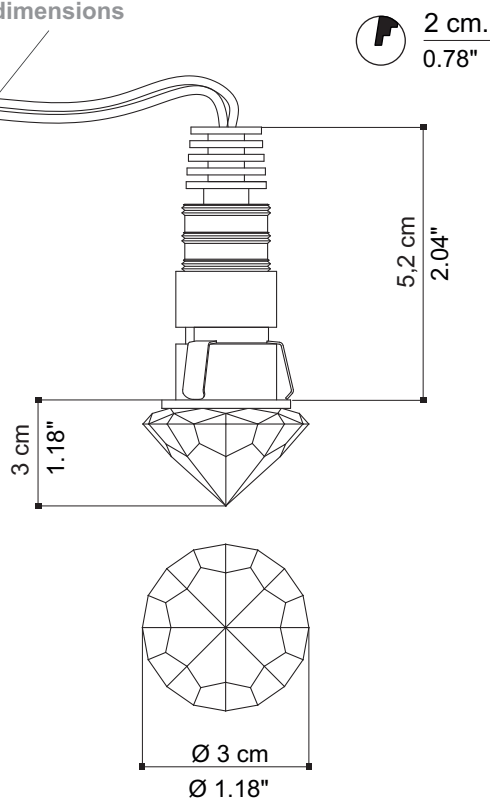

2008

tipologia:

faretto ad incasso

tipology:

recessed lamp

materiali:

cristallo - alluminio

materials:

crystal - aluminium

luce:

diffusa

light:

diffuse

lampadine - bulbs:

**/W - LED 1W 350 mA 151lm 4000K
/WW - LED 1W 350mA 143lm 3000K**

grado IP - IP grade:

44

peso netto - net weight:

0,03 Kg

finiture:

.50 cristallo

finishes:

.50 crystal

marcatura:
marking:

simboli costruttivi:
symbols:

Dimensioni - dimensions

SOLO COLLEGAMENTO IN SERIE - ONLY SERIAL CONNECTION

La presente scheda tecnica è di proprietà di EGOLUCE srl. Tutti i diritti sono riservati. Le fotografie, le descrizioni degli apparecchi, disegni quotati ed i valori fotometrici menzionati sono a titolo indicativo e non costituiscono alcun impegno per la nostra società che si riserva di apportare, in qualsiasi momento e senza preavviso, tutte le modifiche che riterrà opportune.