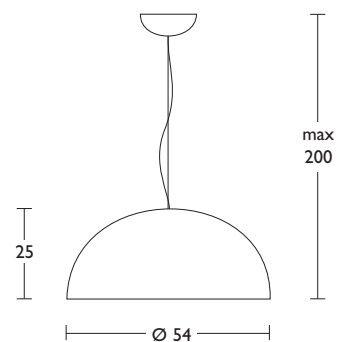

## mod. BALUN

Codice/Code	Finitura/Finishing
51000	rosso - red
51001	arancio - orange
51002	azzurro - blue
51003	grigio - grey
51004	bianco - white
51008	nero - black
51009	fucsia - fucsia

Corpo in metacrilato colorato, diffusore sferico opalino.  
Alimentazione diretta 230V. Lunghezza dei cavi regolabile.

*Coloured methacrylate body, spherical opal diffuser. 230V  
direct power supply. Adjustable cable length.*

## DATI TECNICI

□ ▽ IP20 CE

Attacco/bulb attack	E27 FBT
Sorgente luminosa/Light source	Fluor./Fluor.
Potenza/Power	24W max
Alimentazione/Power supply	230V
CCT/CCT	-
Lifetime/Lifetime	-
Lumen output/Lumen output	-
Decadimento del flusso Luminous flux decay	-

Dimensioni cm./Size cm.

AREALITE  
METALSPOT

via merendi, 47  
20010 cornaredo (mi)  
tel. 0039 / 029361291  
fax 0039 / 029363035

e-mail: info@arealite.it  
www.arealite.com