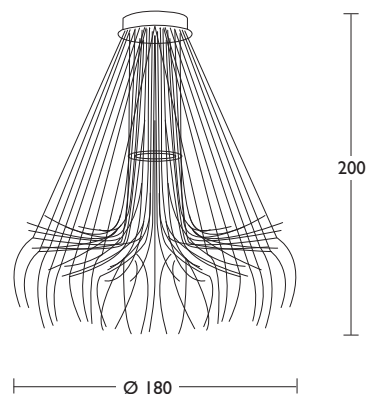

mod. FONTANA 96L

Codice/Code Finitura/Finishing

50763 chrome - chrome

Struttura in metallo cromato con apertura dei bracci regolabile.
Alimentazione integrata.
Lampadine incluse.

*Chrome-plated metal structure with adjustable arm opening.
Built-in power supply.
Bulbs included.*

DATI TECNICI

IP20 CE

Attacco/ <i>bulb attack</i>	G24
Sorgente luminosa <i>Light source</i>	alogeno <i>halogen</i>
Potenza/ <i>Power</i>	96x10W
Alimentazione/ <i>Power supply</i>	230V
CCT/ <i>CCT</i>	-
Lifetime/ <i>Lifetime</i>	-
Lumen output/ <i>Lumen output</i>	12480
Decadimento del flusso <i>Luminous flux decay</i>	-

Dimensioni cm./Size cm.

AREALITE
METALSPOT

via merendi, 47
20010 cornaredo (mi)
tel. 0039 / 029361291
fax 0039 / 029363035

e-mail: info@arealite.it
www.arealite.com