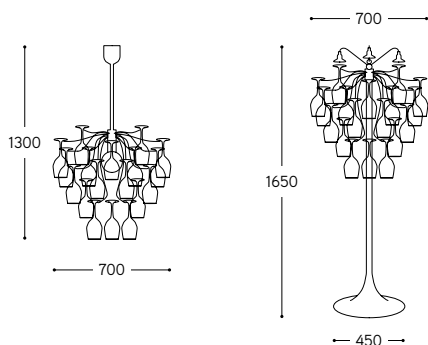

Art. SAUVIGNON/S/NI/BC

ARTICOLO ITEM	DESCRIZIONE DESCRIPTION	ALIMENTAZIONE E MODULO LED POWER AND LED MODULE	ATTACCO SOCKET	POTENZA POWER	PESO GR. WEIGHT GR.	VOL. IN M ³ VOL. IN M ³	FASCIA PREZZO PRICE RANGE
SAUVIGNON/S/...	Sospensione senza bicchieri Pendant without glass		E27	70W	12.360	0,33	B143
SAUVIGNON/S/.../BC	Sospensione con bicchieri Pendant with glass		E27	70W	18.460	0,6	B155

CE IP40

ARTICOLO ITEM	DESCRIZIONE DESCRIPTION	ALIMENTAZIONE E MODULO LED POWER AND LED MODULE	COLORE LED LED COLOUR	POTENZA POWER	PESO GR. WEIGHT GR.	VOL. IN M ³ VOL. IN M ³	FASCIA PREZZO PRICE RANGE
SAUVIGNON/P/...	Lampada da terra senza bicchieri Floor lamp without glass	350mA (3x1,2W)	BI1 - 3000K Bianco caldo Warm white		44.000	1,8	B153
SAUVIGNON/P/.../BC	Lampada da terra con bicchieri Floor lamp with glass	350mA (3x1,2W)	BI1 - 3000K Bianco caldo Warm white		50.100	1,8	B158

CE IP20

Varianti

/.../ O = Ottone anticato / Aged brass
/.../ NI = Nichel / Nickel

Tutti gli apparecchi di illuminazione ad esclusione dei moduli Led vengono forniti senza lampade. Il "peso in gr." degli articoli si intende "lordo". Le dimensioni sono espresse in mm. All lamps with the exception of Led modules are supplied without bulbs. The weight means "gross weight". Dimensions are in millimeters.