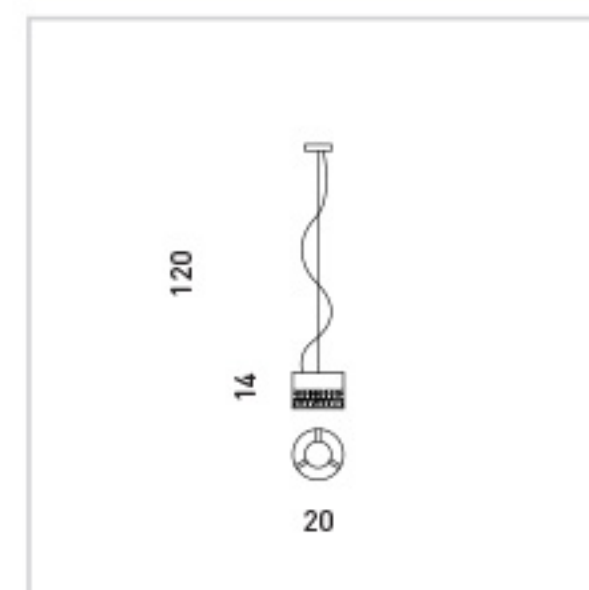

MERLINO

ORIANO FAVARETTO

SP 8/304
3 x max 46W **ECO** E27
CE

SP 7/304
1 x max 46W **ECO** E14
CE

LP 6/304
1 x max 80W **ECO**
R7s 78mm
CE

LS 4/304
3 x max 46W **ECO** E27
CE

PI 3/304
3 x max 46W **ECO** E27
CE

MONTATURA - FRAME

40
bianco
laccato
lacquered
white

62
laccato
tortora
lacquered
dove grey