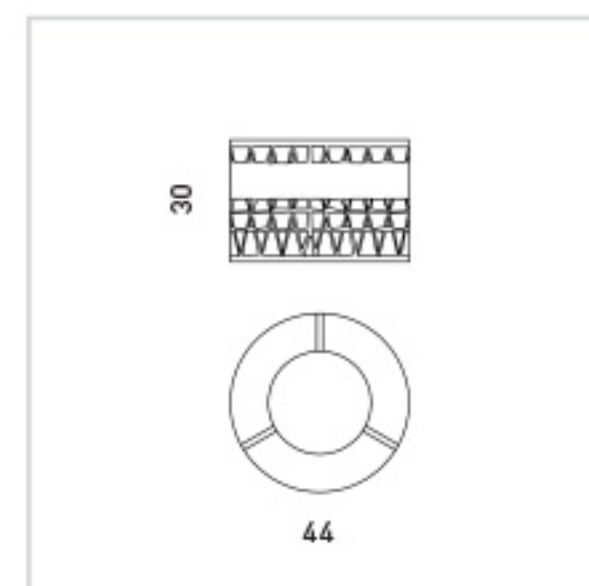

MERLINO

ORIANO FAVARETTO

SP 8/304
3 x max 46W **ECO** E27
CE

SP 7/304
1 x max 46W **ECO** E14
CE

LP 6/304
1 x max 80W **ECO**
R7s 78mm
CE

LS 4/304
3 x max 46W **ECO** E27
CE

PI 3/304
3 x max 46W **ECO** E27
CE

MONTATURA - FRAME

40
bianco
laccato
lacquered
white

62
laccato
tortora
lacquered
dove grey