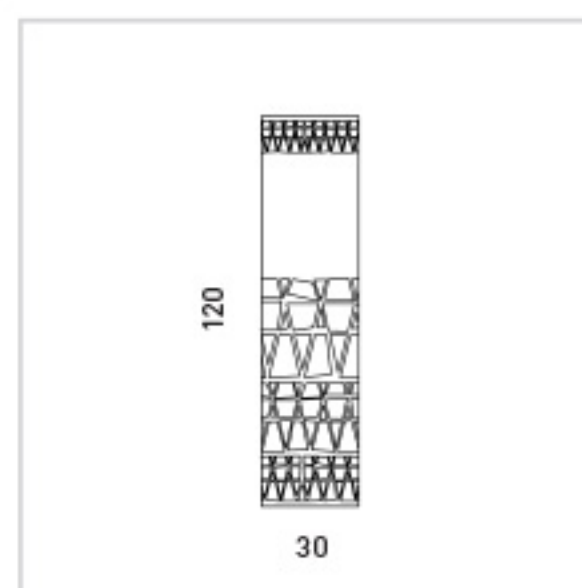

MERLINO

ORIANO FAVARETTO

SP 8/304
3 x max 46W **ECO** E27
CE

SP 7/304
1 x max 46W **ECO** E14
CE

LP 6/304
1 x max 80W **ECO**
R7s 78mm
CE

LS 4/304
3 x max 46W **ECO** E27
CE

PI 3/304
3 x max 46W **ECO** E27
CE

MONTATURA - FRAME

40
bianco
laccato
lacquered
white

62
laccato
tortora
lacquered
dove grey