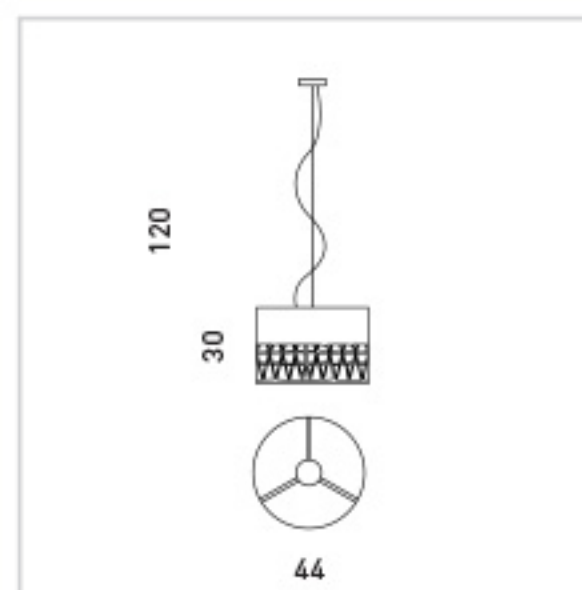

MERLINO

ORIANO FAVARETTO

SP 8/304
3 x max 46W **ECO** E27
CE

SP 7/304
1 x max 46W **ECO** E14
CE

LP 6/304
1 x max 80W **ECO**
R7s 78mm
CE

LS 4/304
3 x max 46W **ECO** E27
CE

PI 3/304
3 x max 46W **ECO** E27
CE

MONTATURA - FRAME

40
bianco
laccato
lacquered
white

62
laccato
tortora
lacquered
dove grey