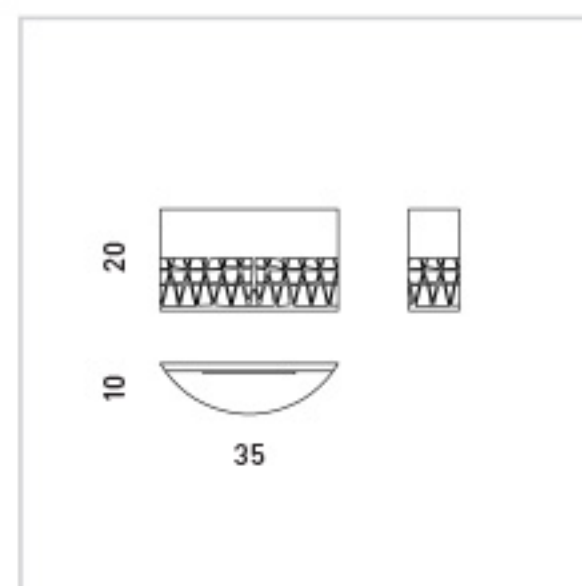

MERLINO

ORIANO FAVARETTO

SP 8/304
3 x max 46W **ECO** E27
CE

SP 7/304
1 x max 46W **ECO** E14
CE

LP 6/304
1 x max 80W **ECO**
R7s 78mm
CE

LS 4/304
3 x max 46W **ECO** E27
CE

PI 3/304
3 x max 46W **ECO** E27
CE

MONTATURA - FRAME

40
bianco
laccato
lacquered
white

62
laccato
tortora
lacquered
dove grey