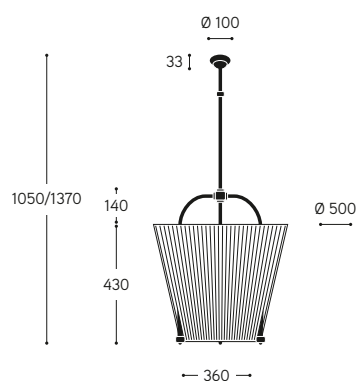

LINEA  
Rangiroa

Apparecchio di illuminazione a sospensione, con struttura in ottone anticato, con altezza regolabile al momento dell'installazione, ad una sorgente luminosa, con schermo in tessuto interamente integrato alla struttura.

Antique brass suspended lighting fixture with single light and fabric shade fully integrated into structure. Height-adjustable on installation.

ARTICOLO ITEM	DESCRIZIONE DESCRIPTION	ATTACCO SOCKET	POTENZA POWER	PESO GR. WEIGHT GR.	VOL. IN M <sup>3</sup> VOL. IN M <sup>3</sup>	PEZZI IMBALLO OUTER BOX	FASCIA PREZZO PRICE RANGE
OS.S2.01	Sospensione / Suspension	E27	120W	3.180	0,26	1	B124