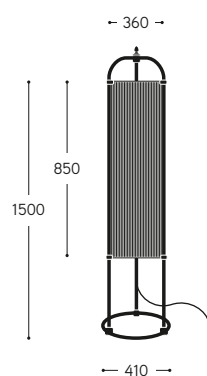

LINEA
Mururoa

Apparecchio mobile da terra su base tonda, con struttura in ottone anticato a tre montanti, a doppia sorgente luminosa, con schermo interamente integrato alla struttura.

Triple stems antique brass mobile lighting fixture on round base with double lights and fabric shade fully integrated into structure.

ARTICOLO ITEM	DESCRIZIONE DESCRIPTION	ATTACCO SOCKET	POTENZA POWER	PESO GR. WEIGHT GR.	VOL. IN M ³ VOL. IN M ³	PEZZI IMBALLO OUTER BOX	FASCIA PREZZO PRICE RANGE
OS.A4.01	Lampada da terra / Floor lamp	E27	2x120W	6.600	0,36	1	B131