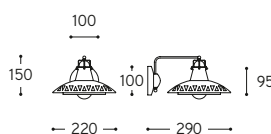

Art. 2020.22

Art. 2022.22

Art. 2010

Art. 2015

Art. 2020

Art. 2022

ARTICOLO ITEM	DESCRIZIONE DESCRIPTION	ATTACCO SOCKET	POTENZA POWER	PESO GR. WEIGHT GR.	VOL. IN M ³ VOL. IN M ³	PEZZI IMBALLO OUTER BOX	FASCIA PREZZO PRICE RANGE
Bianca / White							
2010	Sospensione / Pendant	E27	70W	4.240	0,08	1	B63
2015	Saliscendi / Pendant with counterweight	E27	70W	7.860	0,08	1	B87
2020	Applique / Wall lamp	E27	42W	1.810	0,03	1	B56
2022	Applique spigolo / Corner wall lamp	E27	42W	1.810	0,03	1	B57
Ocra / Ochre							
2010.22	Sospensione / Pendant	E27	70W	4.240	0,08	1	B67
2015.22	Saliscendi / Pendant with counterweight	E27	70W	7.860	0,08	1	B89
2020.22	Applique / Wall lamp	E27	42W	1.810	0,03	1	B59
2022.22	Applique spigolo / Corner wall lamp	E27	42W	1.810	0,03	1	B60