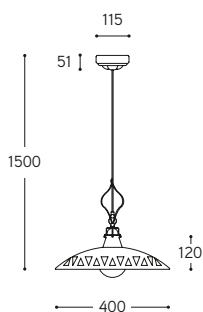

Art. 2020.22

Art. 2022.22

Art. 2010

Art. 2015

Art. 2020

Art. 2022

ARTICOLO ITEM	DESCRIZIONE DESCRIPTION	ATTACCO SOCKET	POTENZA POWER	PESO GR. WEIGHT GR.	VOL. IN M ³ VOL. IN M ³	PEZZI IMBALLO OUTER BOX	FASCIA PREZZO PRICE RANGE
Bianca / White							
2010	Sospensione / Pendant	E27	70W	4.240	0,08	1	B63
2015	Saliscendi / Pendant with counterweight	E27	70W	7.860	0,08	1	B87
2020	Applique / Wall lamp	E27	42W	1.810	0,03	1	B56
2022	Applique spigolo / Corner wall lamp	E27	42W	1.810	0,03	1	B57
Ocra / Ochre							
2010.22	Sospensione / Pendant	E27	70W	4.240	0,08	1	B67
2015.22	Saliscendi / Pendant with counterweight	E27	70W	7.860	0,08	1	B89
2020.22	Applique / Wall lamp	E27	42W	1.810	0,03	1	B59
2022.22	Applique spigolo / Corner wall lamp	E27	42W	1.810	0,03	1	B60