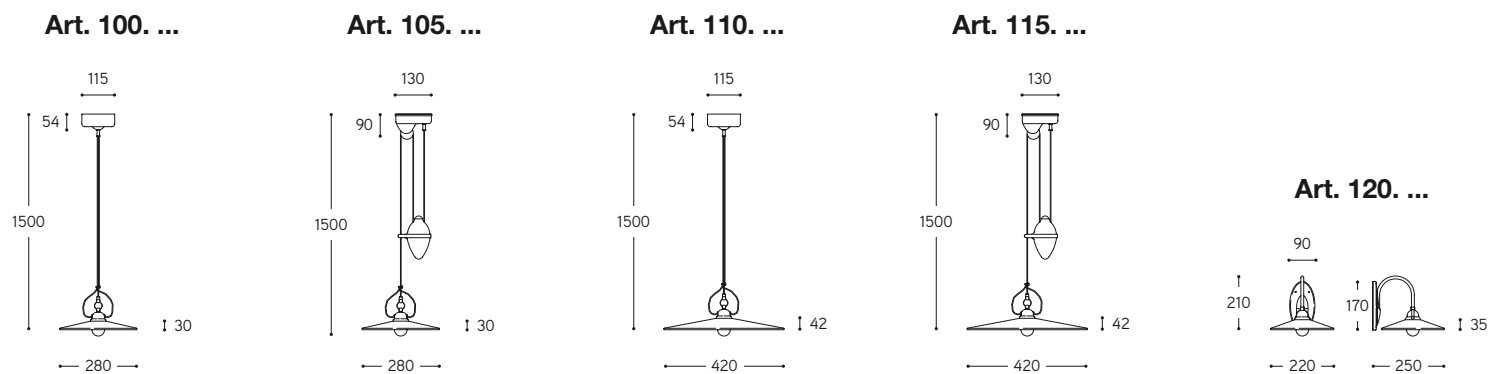

LINEA
Tesa

Serie di saliscendi, sospensioni ed applique in ceramica bianca, filo colorato o decorata a mano. Queste soluzioni, perfette in un ingresso o appese sopra ad un tavolo, donano all'ambiente una luce calda ed avvolgente. Gli articoli possono essere corredati con accessori di nostra produzione, da ordinare a parte, presenti da pag. 162 a pag. 203 del catalogo.

Art. 120.118

ARTICOLO ITEM	DESCRIZIONE DESCRIPTION	ATTACCO SOCKET	POTENZA POWER	PESO GR. WEIGHT GR.	VOL. IN M ³ VOL. IN M ³	PEZZI IMBALLO OUTER BOX	FASCIA PREZZO PRICE RANGE
Bianca / White							
100	Sospensione / Pendant	E27	70W	2.380	0,04	1	B38
105	Saliscendi / Pendant with counterweight	E27	70W	4.680	0,06	1	B58
110	Sospensione / Pendant	E27	70W	3.460	0,06	1	B49
115	Saliscendi / Pendant with counterweight	E27	70W	7.740	0,08	1	B77
120	Applique / Wall lamp	E27	42W	1.700	0,03	1	B43
Fili colorati / Coloured lines (*)							
100. ...	Sospensione / Pendant	E27	70W	2.380	0,04	1	B39
105. ...	Saliscendi / Pendant with counterweight	E27	70W	4.680	0,06	1	B62
110. ...	Sospensione / Pendant	E27	70W	3.460	0,06	1	B52
115. ...	Saliscendi / Pendant with counterweight	E27	70W	7.740	0,08	1	B81
120. ...	Applique / Wall lamp	E27	42W	1.700	0,03	1	B47
Decorata / Decorated (**)							
100. ...	Sospensione / Pendant	E27	70W	2.380	0,04	1	B45
105. ...	Saliscendi / Pendant with counterweight	E27	70W	4.680	0,06	1	B68
110. ...	Sospensione / Pendant	E27	70W	3.460	0,06	1	B64
115. ...	Saliscendi / Pendant with counterweight	E27	70W	7.740	0,08	1	B86
120. ...	Applique / Wall lamp	E27	42W	1.700	0,03	1	B52