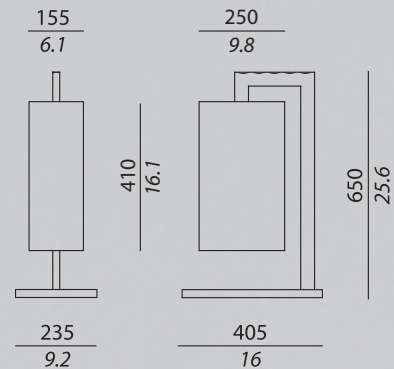

COCO MEGA TA

TECHNICAL SHEET

UBICAZIONE / LOCATION : interni / *indoor*

CODICE IP / IP CODE : IP20

TIPOLOGIA / TYPOLOGY :

Lampada da tavolo / *Table lamp*

FINITURE e MATERIALI / FINISHES and MATERIALS :

Struttura cromo / *Chrome body*

Specchio molato incassato nella cornice / *Bevelled silver mirror recessed in the frame*

PARALUME / SHADE :

Percaline bianco / *White percaline*

Percaline bianco - interno oro / *White percaline - gold lining*

CABLE

MATERIALE / MATERIAL :

Cavo rivestito in tessuto nero con interruttore On/Off

Black fabric with On/Off switch

LUNGHEZZA CAVO / LENGTH OF THE CABLE :

300 + 2000 mm

LIGHT SOURCE

FONTE inclusa / SOURCE included :

1 x E27 florescente compatta / *Compact fluorescent bulb*

POTENZA / POWER : 23 W

TEMPERATURA DI COLORE / COLOUR TEMPERATURE :

2700 K

CRI : 80

EMISSIONE / EMISSION : 1 x 1500 Lm

ALIMENTAZIONE / TENSION : 220 V

Idoneo all'uso di lampadine LED / *Suitable for LED bulbs*

TECHNICAL DRAWINGS