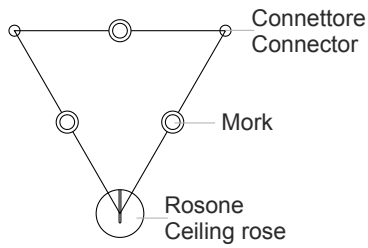

Legenda:

art. 0507

max 250

art. 0506
Rosone - Ceiling rose

Esempi di installazione geometriche - Examples of geometric configuration

3 MORK

3 art. **1506**
Mork (connector included)
+
1 art. **0506**
Rosone - Ceiling rose

4 MORK

4 art. **1506**
Mork (connector included)
+
1 art. **0506**
Rosone - Ceiling rose

5 MORK

5 art. **1506**
Mork (connector included)
+
1 art. **0506**
Rosone - Ceiling rose

6 MORK

6 art. **1506**
Mork (connector included)
+
1 art. **0506**
Rosone - Ceiling rose

EGOLUCE s.r.l., via I. Newton 12 - 20016 Pero - Milano
telefono +39 02 339586.1 - fax. +39 02 3535112
e-mail: info@egoluce.com - http://www.egoluce.com