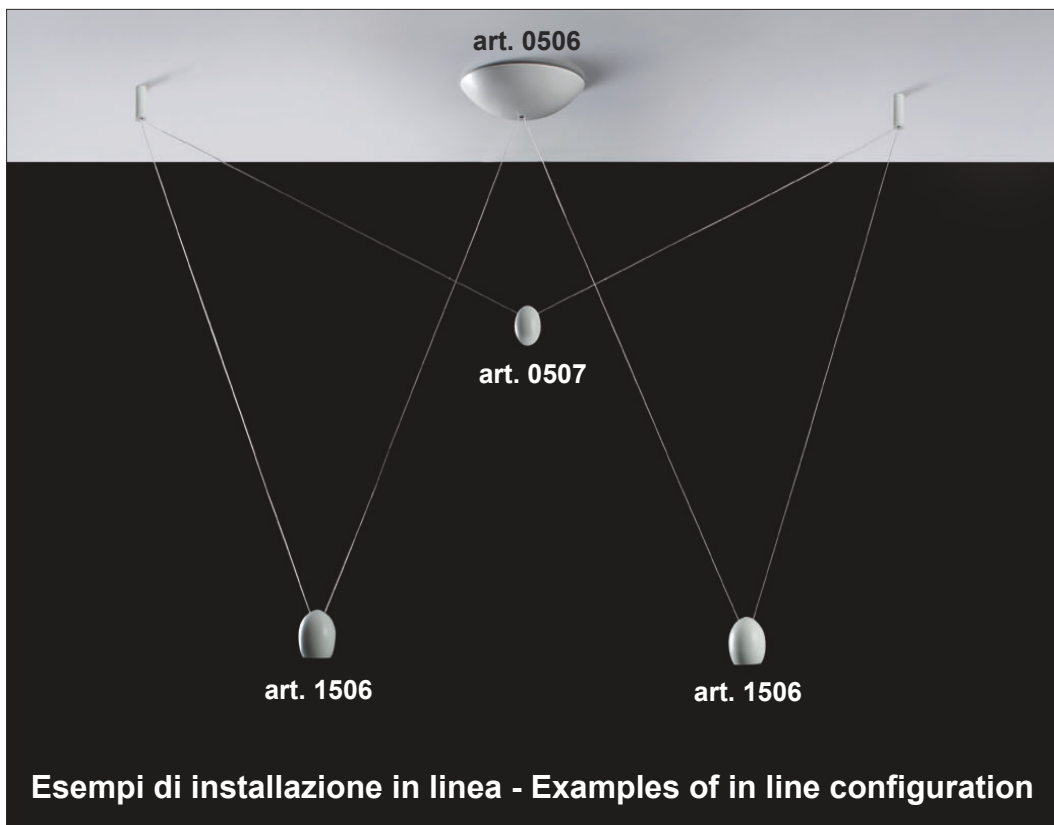

scheda tecnica - data sheet

modello: modell:	MORK
codice: code:	1506
design:	ABS studio
anno - year:	2012
tipologia: typology:	lampada da sospensione suspension lamp
materiali: materials:	alluminio aluminium
luce: light:	led, diretta led, direct
lampadine - bulbs:	max 1400mA 4,5W 450lm DC 3000K
grado IP - IP grade:	20
peso netto - net weight:	0,45 Kg
finitura - finiture:	.01 bianco .01 white

marcatura: marking:	CE
simboli costruttivi: symbols:	F III

Dimensioni - Dimensions

EGOLUCE s.r.l., via I.Newton 12 - 20016 Pero - Milano
telefono +39 02 339586.1 - fax. +39 02 3535112
e-mail: info@egoluce.com - http://www.egoluce.com

La presente scheda tecnica è di proprietà di EGOLUCE srl. Tutti i diritti sono riservati. Le fotografie, le descrizioni degli apparecchi, disegni quotati ed i valori fotometrici menzionati sono a titolo indicativo e non costituiscono alcun impegno per la nostra società che si riserva di apportare, in qualsiasi momento e senza preavviso, tutte le modifiche che riterrà opportune.