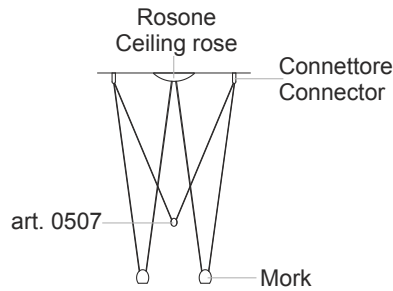

Legenda:

art. 0507

max 250

art. 0506
Rosone - Ceiling rose

Esempi di installazione geometriche - Examples of geometric configuration

3 MORK

3 art. **1506**
Mork (connector included)
+
1 art. **0506**
Rosone - Ceiling rose