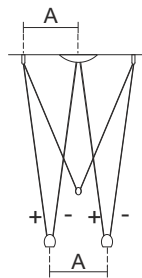

Esempi di installazione in linea - Examples of in line configuration

2 MORK

2 art. 1506

Mork (connector included)

+

1 art. 0506

Rosone - Ceiling rose

+

1 art. 0507

Collegamento per configurazioni lineari da 2,4,6 Mork.
Accessory for linear configuration 2, 4 or 6 Mork.