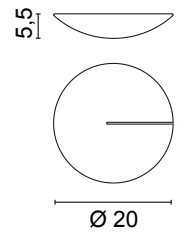

scheda tecnica - data sheet

modello: modell:	MORK
codice: code:	1506
design:	ABS studio
anno - year:	2012
tipologia: typology:	lampada da sospensione suspension lamp
materiali: materials:	alluminio aluminium
luce: light:	led, diretta led, direct
lampadine - bulbs:	max 1400mA 4,5W 450lm DC 3000K
grado IP - IP grade:	20
peso netto - net weight:	0,45 Kg
finitura - finiture:	.01 bianco .01 white

Legenda:

art. 0507

max 250

art. 0506
Rosone - Ceiling rose

Esempi di installazione geometriche - Examples of geometric configuration

3 MORK

3 art. **1506**
Mork (connector included)
+
1 art. **0506**
Rosone - Ceiling rose