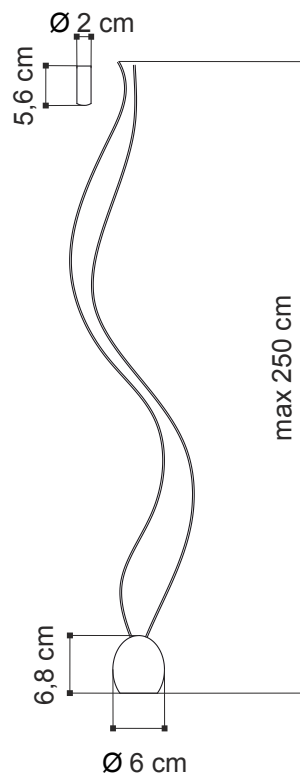

scheda tecnica - data sheet

modello: modell:	MORK
codice: code:	1506
design:	ABS studio
anno - year:	2012
tipologia: typology:	lampada da sospensione suspension lamp
materiali: materials:	alluminio aluminium
luce: light:	led, diretta led, direct
lampadine - bulbs:	max 1400mA 4,5W 450lm DC 3000K
grado IP - IP grade:	20
peso netto - net weight:	0,45 Kg
finitura - finiture:	.01 bianco .01 white

marcatura: marking:	CE
simboli costruttivi: symbols:	F III

Dimensioni - Dimensions

EGOLUCE s.r.l., via I.Newton 12 - 20016 Pero - Milano
 telefono +39 02 339586.1 - fax. +39 02 3535112
 e-mail: info@egoluce.com - http://www.egoluce.com

Legenda:

art. 0507

max 250

art. 0506
Rosone - Ceiling rose

Esempi di installazione geometriche - Examples of geometric configuration

3 MORK

3 art. **1506**
Mork (connector included)
+
1 art. **0506**
Rosone - Ceiling rose