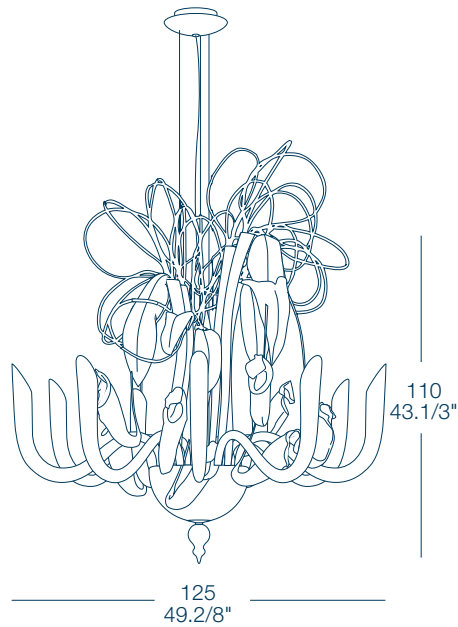

ALNAYR BIANCO S9

ALNAYR P

17
6.3/4"

65
25.1/2"

55
25.1/8"

Max 2x40W G9 - 250V
+2LED PAR 16 GU10 - 230V

110
43.1/3"

125
49.2/8"

Max 9x60W G9 - 250V
+3LED PAR 16 GU10 - 230V

ALNAYR FUMÈ S9

110
43.1/3"

125
49.2/8"

Max 9x60W G9 - 250V
+3LED PAE 16 GU10 - 230V

ALNAYR CRISTALLO S6

Max 6x60W G9 - 250V
+3LED PAR 16 GU10 - 230V

ALNAYR P CRISTALLO

Max 2x40W G9 - 250V
+3LED PAR 16 GU10 - 230V

ALNAYR TANZANITE S9

Max 9x60W G9 - 250V
+3LED PAR 16 GU10 - 230V