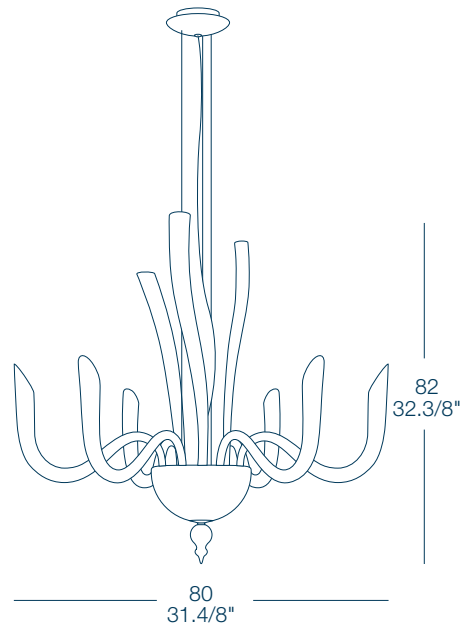

ALNAYR BIANCO S9

ALNAYR P

17
6.3/4"

65
25.1/2"

55
25.1/8"

Max 2x40W G9 - 250V
+2LED PAR 16 GU10 - 230V

110
43.1/3"

125
49.2/8"

Max 9x60W G9 - 250V
+3LED PAR 16 GU10 - 230V

ALNAYR FUMÈ S9

110
43.1/3"

125
49.2/8"

Max 9x60W G9 - 250V
+3LED PAE 16 GU10 - 230V

ALNAYR CRISTALLO S6

Max 6x60W G9 - 250V
+3LED PAR 16 GU10 - 230V

ALNAYR P CRISTALLO

Max 2x40W G9 - 250V
+3LED PAR 16 GU10 - 230V

ALNAYR TANZANITE S9

Max 9x60W G9 - 250V
+3LED PAR 16 GU10 - 230V