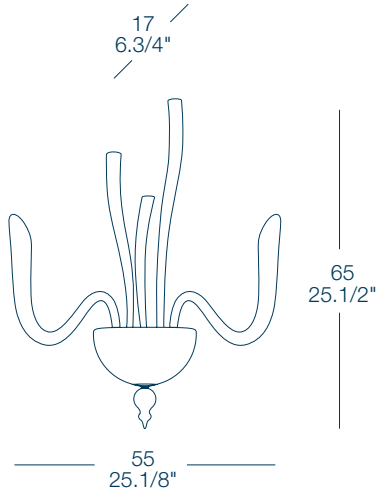

ALNAYR BIANCO S9

ALNAYR P

17
6.3/4"

65
25.1/2"

55
25.1/8"

Max 2x40W G9 - 250V
+2LED PAR 16 GU10 - 230V

110
43.1/3"

125
49.2/8"

Max 9x60W G9 - 250V
+3LED PAR 16 GU10 - 230V

ALNAYR FUMÈ S9

110
43.1/3"

125
49.2/8"

Max 9x60W G9 - 250V
+3LED PAE 16 GU10 - 230V

ALNAYR CRISTALLO S6

Max 6x60W G9 - 250V
+3LED PAR 16 GU10 - 230V

ALNAYR P CRISTALLO