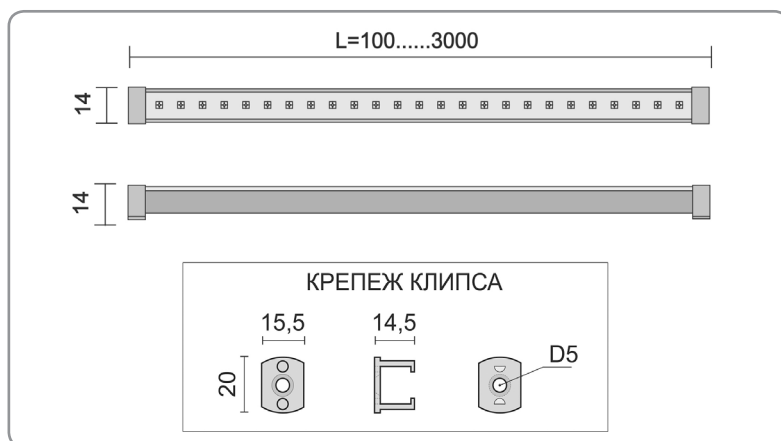

Янтарный

Зеленый

Синий

Красный

Основные параметры

Оттенок (по заказу)	Теплый / Нейтральный / Холодный / Янтарный Синий / Зеленый / Красный
Угол излучения	120°
Световой поток	max 800lm /м.
Производитель LED	Nichia
Степень пыле-влагозащиты IP	IP 66
Напряжение питания	DC 24V
Источник питания	внешний
Потребляемая мощность	9 Вт /м.
Рабочая температура	-40...+45°C
Размер (ДхШхВ) и вес (по заказу)	100...3000 x 14 x 14мм., 0,05кг/м.