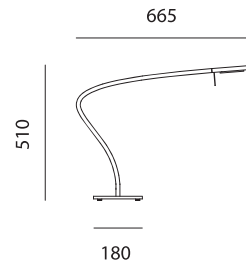

Structure

> **Struttura:**
alluminio curvato, verniciato nero opaco.
Testa LED orientabile in alluminio anodizzato e ottica in PMMA. Braccio con rotazione a 360°.

> **Versione LED:**
dimmerabile a richiesta.

> **Version LED:**
dimmbar auf Wunsch.

> **Structure:**
aluminium courbé, verni noir mat. Tête LED orientable en aluminium anodisé et optique en methacrylate. Diffuseur orientable à 360°.

> **Version LED:**
réglable sur demande.

> **Estructura:**
aluminio curvado barnizado negro mate.
Cabeza LED orientable en aluminio anodizado y lente en metacrilato. Cuerpo de la lámpara con rotación de 360°.

> **Version LED:**
regulable a petición.

Model T3

Colors

Light data

LED 1x6W - 3000K (340lm)

— mm 1900