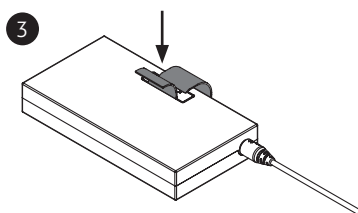

dimensions:

620 x 537 x 110 mm

materials:

profile: aluminium
hinges: die-cast zinc
diffusor: acrylic glass

weight:

700 grams

power supply:

230 volts AC / 50 Hz
2700 K 10,5 W / energy efficiency class A+
3000 K 10,2 W / energy efficiency class A+
4000 K 9,7 W / energy efficiency class A+

LICHTVERTEILUNGSKURVE UND ABSTRAHLCHARAKTERISTIK LIGHT DISTRIBUTION CURVE AND DIRECTIONAL CHARACTERISTICS

Lichtberechnungsdaten (EULUMDAT) unter www.nimbus-group.com

ISOMETRIE UND ABMESSUNGEN / SIZES

ROXXANE HOME

B Tischklemme
table clamp
008-768

1

2

3

4

Zur Vermeidung von Gefährdungen darf eine beschädigte äußere flexible Leitung dieser Leuchte ausschließlich vom Hersteller, seinem Servicevertreter oder einer vergleichbaren Fachkraft ausgetauscht werden !