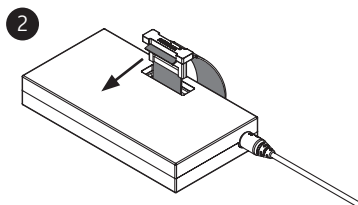

dimensions:

620 x 537 x 110 mm

materials:

profile: aluminium
hinges: die-cast zinc
diffusor: acrylic glass

weight:

700 grams

power supply:

230 volts AC / 50 Hz
2700 K 10,5 W / energy efficiency class A+
3000 K 10,2 W / energy efficiency class A+
4000 K 9,7 W / energy efficiency class A+

LICHTVERTEILUNGSKURVE UND ABSTRAHLCHARAKTERISTIK LIGHT DISTRIBUTION CURVE AND DIRECTIONAL CHARACTERISTICS

Lichtberechnungsdaten (EULUMDAT) unter www.nimbus-group.com

ISOMETRIE UND ABMESSUNGEN / SIZES

ROXXANE HOME

B Tischklemme
table clamp
008-768

1

2

3

4

Zur Vermeidung von Gefährdungen darf eine beschädigte äußere flexible Leitung dieser Leuchte ausschließlich vom Hersteller, seinem Servicevertreter oder einer vergleichbaren Fachkraft ausgetauscht werden !