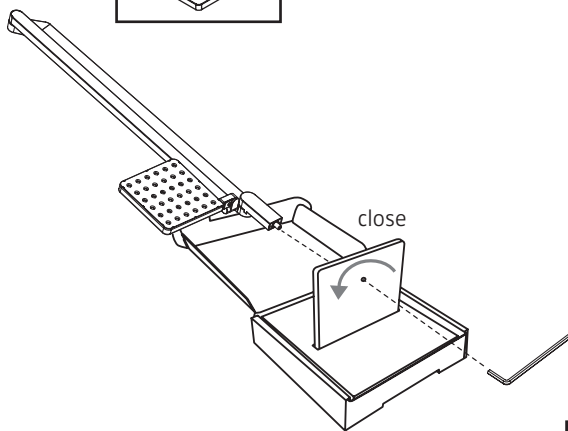

LICHTVERTEILUNGSKURVE UND ABSTRAHLCHARAKTERISTIK LIGHT DISTRIBUTION CURVE AND DIRECTIONAL CHARACTERISTICS

Lichtberechnungsdaten (EULUMDAT) unter www.nimbus-group.com

ISOMETRIE UND ABMESSUNGEN / SIZES

ROXXANE HOME

B Tischklemme
table clamp
008-768

1

2

3

4

Zur Vermeidung von Gefährdungen darf eine beschädigte äußere flexible Leitung dieser Leuchte ausschließlich vom Hersteller, seinem Servicevertreter oder einer vergleichbaren Fachkraft ausgetauscht werden !