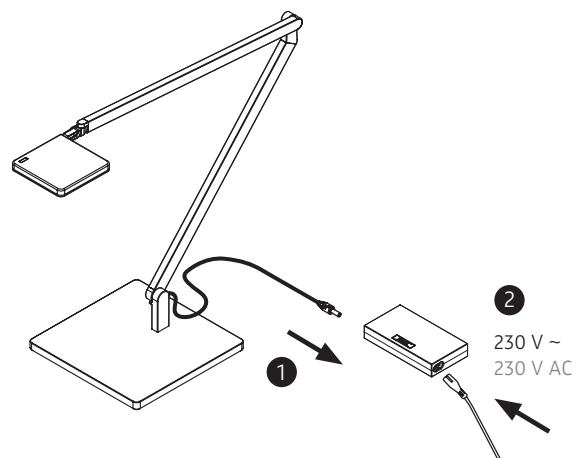

dimensions:

620 x 537 x 110 mm

materials:

profile: aluminium
hinges: die-cast zinc
diffusor: acrylic glass

weight:

700 grams

power supply:

230 volts AC / 50 Hz
2700 K 10,5 W / energy efficiency class A+
3000 K 10,2 W / energy efficiency class A+
4000 K 9,7 W / energy efficiency class A+

LICHTVERTEILUNGSKURVE UND ABSTRAHLCHARAKTERISTIK LIGHT DISTRIBUTION CURVE AND DIRECTIONAL CHARACTERISTICS

Lichtberechnungsdaten (EULUMDAT) unter www.nimbus-group.com

ISOMETRIE UND ABMESSUNGEN / SIZES

ROXXANE HOME

Tischleuchte / desk luminaire

nimbus^x

MONTAGE / MOUNTING

Zubehör:

A Roxxane Home Fußplatte / base plate
558-184 weiß / white
558-185 schwarz / black
558-186 silber / silver
558-187 dark bronze / dark bronze

B Tischklemme
table clamp
008-768

1

2

3

4

Zur Vermeidung von Gefährdungen darf eine beschädigte äußere flexible Leitung dieser Leuchte ausschließlich vom Hersteller, seinem Servicevertreter oder einer vergleichbaren Fachkraft ausgetauscht werden !