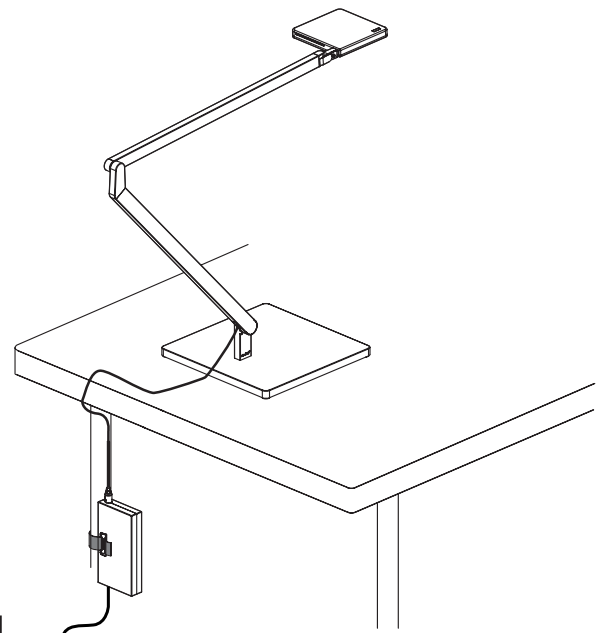

dimensions:

620 x 537 x 110 mm

materials:

profile: aluminium
hinges: die-cast zinc
diffusor: acrylic glass

weight:

700 grams

power supply:

230 volts AC / 50 Hz
2700 K 10,5 W / energy efficiency class A+
3000 K 10,2 W / energy efficiency class A+
4000 K 9,7 W / energy efficiency class A+

B Tischklemme
table clamp
008-768

1

2

3

4

Zur Vermeidung von Gefährdungen darf eine beschädigte äußere flexible Leitung dieser Leuchte ausschließlich vom Hersteller, seinem Servicevertreter oder einer vergleichbaren Fachkraft ausgetauscht werden !