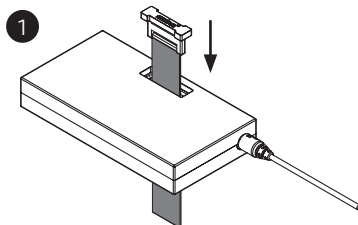

dimensions:

620 x 537 x 110 mm

materials:

profile: aluminium
hinges: die-cast zinc
diffusor: acrylic glass

weight:

700 grams

power supply:

230 volts AC / 50 Hz
2700 K 10,5 W / energy efficiency class A+
3000 K 10,2 W / energy efficiency class A+
4000 K 9,7 W / energy efficiency class A+

LICHTVERTEILUNGSKURVE UND ABSTRAHLCHARAKTERISTIK LIGHT DISTRIBUTION CURVE AND DIRECTIONAL CHARACTERISTICS

Lichtberechnungsdaten (EULUMDAT) unter www.nimbus-group.com

ISOMETRIE UND ABMESSUNGEN / SIZES

ROXXANE HOME

B Tischklemme
table clamp
008-768

1

2

3

4

Zur Vermeidung von Gefährdungen darf eine beschädigte äußere flexible Leitung dieser Leuchte ausschließlich vom Hersteller, seinem Servicevertreter oder einer vergleichbaren Fachkraft ausgetauscht werden !