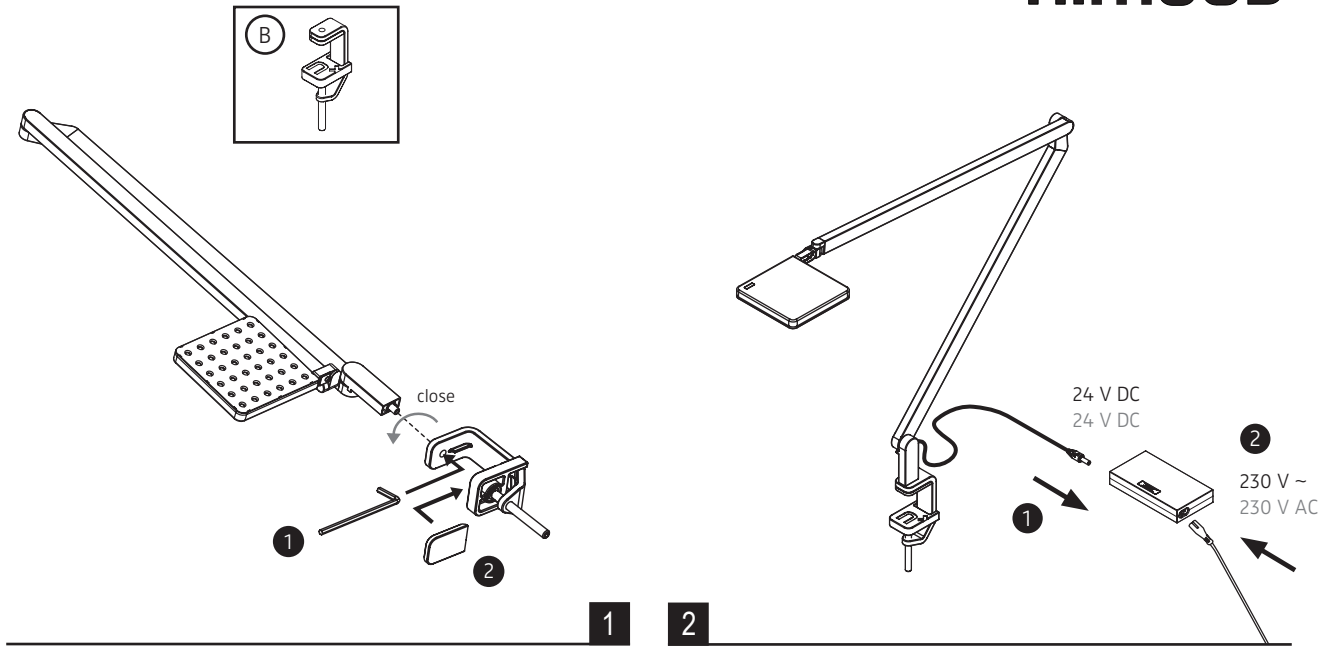

dimensions:

620 x 537 x 110 mm

materials:

profile: aluminium
hinges: die-cast zinc
diffusor: acrylic glass

weight:

700 grams

power supply:

230 volts AC / 50 Hz
2700 K 10,5 W / energy efficiency class A+
3000 K 10,2 W / energy efficiency class A+
4000 K 9,7 W / energy efficiency class A+

B Tischklemme
table clamp
008-768

1

2

3

4

Zur Vermeidung von Gefährdungen darf eine beschädigte äußere flexible Leitung dieser Leuchte ausschließlich vom Hersteller, seinem Servicevertreter oder einer vergleichbaren Fachkraft ausgetauscht werden !

In order to avoid danger the outer flexible cable of this luminaire must be replaced only by the producer of the luminaire, his service representative or any similar qualified person !

558-145 . 558-146 . 558-147 . 558-148
 558-149 . 558-150 . 558-151 . 558-152
 558-153 . 558-154 . 558-155 . 558-156