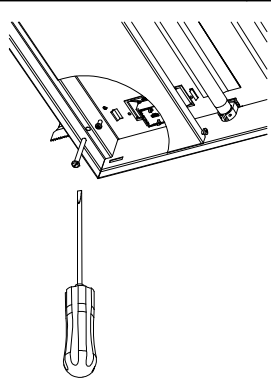

- Montáž smí provádět pouze pracovník s odbornou elektrotechnickou kvalifikací. Před prováděním jakékoliv údržby vypněte přívod el. proudu.
- The installation may only be carried by authorised specialist. Always switch-off the power supply before carrying out any maintenance.
- Die Leuchtenmontage kann nur von autorisiertem Fachpersonal durchgeführt werden. Vor der beliebigen Wartungsausführung die Einspeisung abschalten.
- Установка светильников разрешена только квалифицированным электромонтером. Перед любым ремонтом или уходом за светильником необходимо выключить питание.
- Výrobce nenese odpovědnost za nesprávné zacházení s produkty.
- The manufacturer is not responsible for the incorrect use and assembly of its products.
- Der Hersteller trägt keine Verantwortung für eine falsche Verwendung des Produktes.
- Производитель не несет ответственности за неправильное обращение с продуктом.