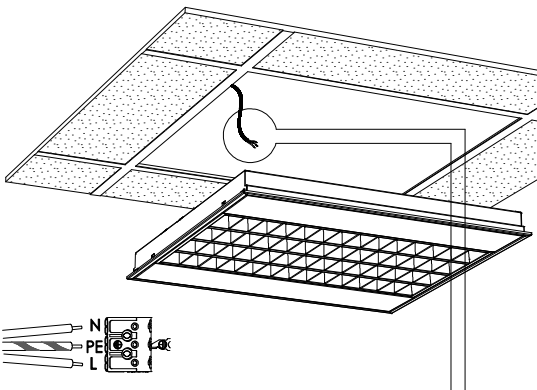

M600 a = 280mm b = 1180mm  
M625 a = 292mm b = 1230mm

α x b

40-003A-40\*4\*\*/\*\*  
40-023A-40\*4\*\*/\*\*

4x 14/24W (T16)  
4x 14/24W (T16)

M600 a = b = 580mm  
M625 a = b = 610mm

α x b

α x b

1.

2.

3.

4.

5.

6.

○ Nepřekrývat svítidlo izolačním materiálem !

○ Luminaire must not be covered with insulating material !

○ Die Leuchte nicht mit Isoliermaterial überdecken !