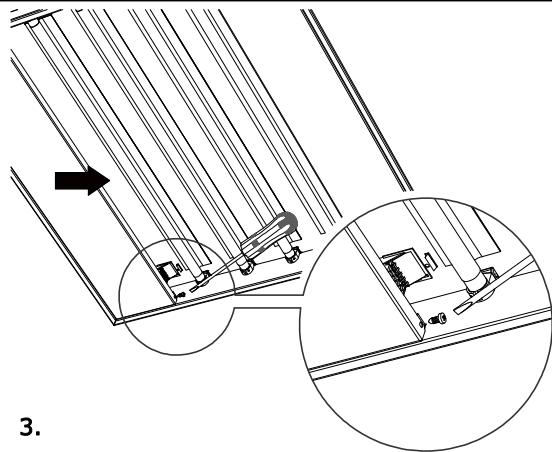

- Montáž smí provádět pouze pracovník s odbornou elektrotechnickou kvalifikací. Před prováděním jakékoliv údržby vypněte přívod el. proudu.
- The installation may only be carried by authorised specialist. Always switch-off the power supply before carrying out any maintenance.
- Die Leuchtenmontage kann nur von autorisiertem Fachpersonal durchgeführt werden. Vor der beliebigen Wartungsausführung die Einspeisung abschalten.
- Установка светильников разрешена только квалифицированным электромонтером. Перед любым ремонтом или уходом за светильником необходимо выключить питание.
- Výrobce nenese odpovědnost za nesprávné zacházení s produkty.
- The manufacturer is not responsible for the incorrect use and assembly of its products.
- Der Hersteller trägt keine Verantwortung für eine falsche Verwendung des Produktes.
- Производитель не несет ответственности за неправильное обращение с продуктом.