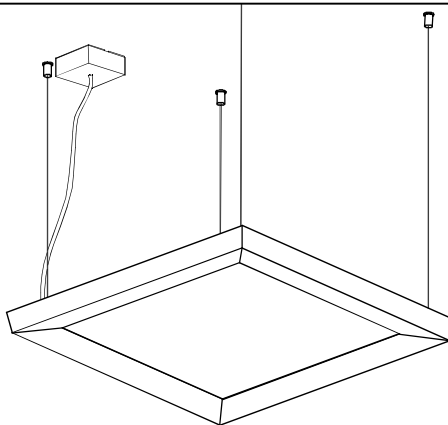

18-501K-4014E

4x 14W (T16)

18-501K-4024E

4x 24W (T16)

705 x 705 x 56 mm

1.

2.

3.