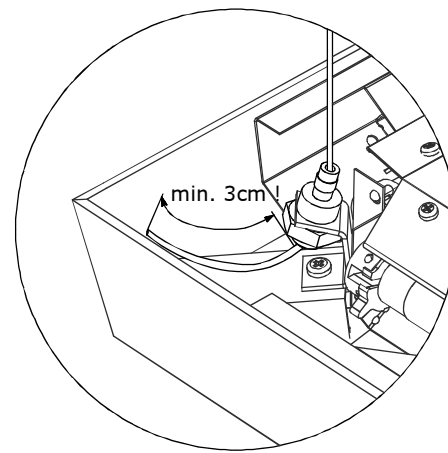

5.

a)

b)

c)

6.

7.

- Montáž smí provádět pouze pracovník s odbornou elektrotechnickou kvalifikací. Před prováděním jakékoliv údržby vypněte přívod el. proudu.
- The installation may only be carried by authorised specialist. Always switch-off the power supply before carrying out any maintenance.
- Die Leuchtenmontage kann nur von autorisiertem Fachpersonal durchgeführt werden. Vor der beliebigen Wartungsausführung die Einspeisung abschalten.
- Установка светильников разрешена только квалифицированным электромонтером. Перед любым ремонтом или уходом за светильником необходимо выключить питание.
- Výrobce nenesie zodpovednosť za nesprávne zachádzanie s produktom.
- The manufacturer is not responsible for the incorrect use and assembly of its products.
- Der Hersteller trägt keine Verantwortung für eine falsche Verwendung des Produktes.
- Производитель не несет ответственности за неправильное обращение с продуктом.