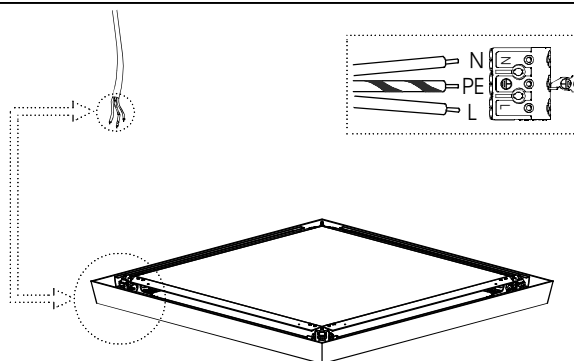

18-501K-4014E

4x 14W (T16)

18-501K-4024E

4x 24W (T16)

705 x 705 x 56 mm

1.

2.

3.