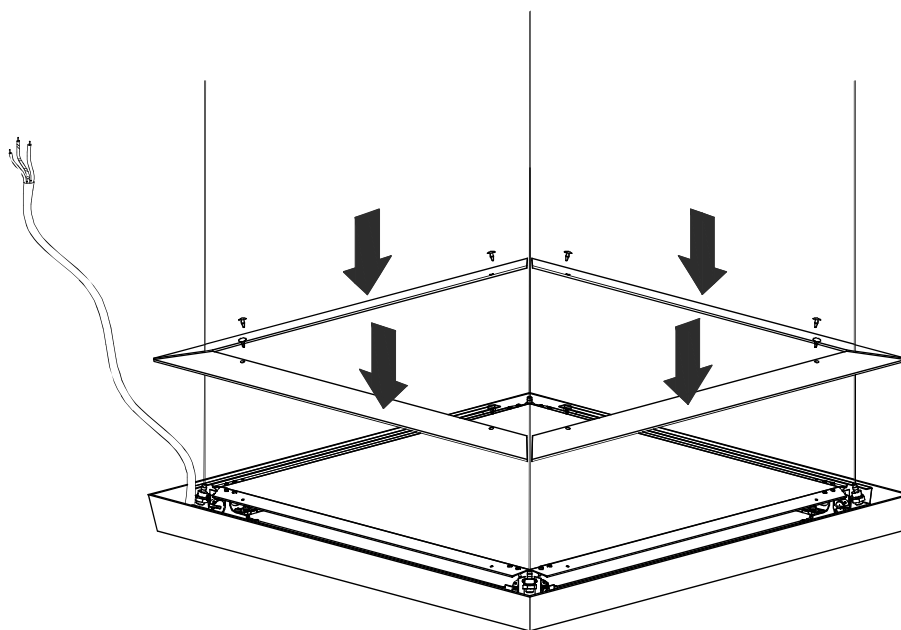

5.

a)

b)

c)

6.

7.

- Montáž smí provádět pouze pracovník s odbornou elektrotechnickou kvalifikací. Před prováděním jakékoliv údržby vypněte přívod el. proudu.
- The installation may only be carried by authorised specialist. Always switch-off the power supply before carrying out any maintenance.
- Die Leuchtenmontage kann nur von autorisiertem Fachpersonal durchgeführt werden. Vor der beliebigen Wartungsausführung die Einspeisung abschalten.
- Установка светильников разрешена только квалифицированным электромонтером. Перед любым ремонтом или уходом за светильником необходимо выключить питание.
- Výrobce nenesie zodpovednosť za nesprávne zachádzanie s produktom.
- The manufacturer is not responsible for the incorrect use and assembly of its products.
- Der Hersteller trägt keine Verantwortung für eine falsche Verwendung des Produktes.
- Производитель не несет ответственности за неправильное обращение с продуктом.