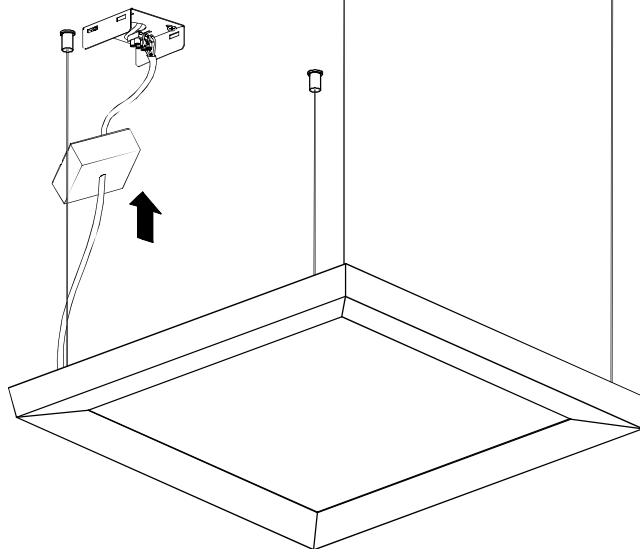

5.

a)

b)

c)

6.

7.

- Montáž smí provádět pouze pracovník s odbornou elektrotechnickou kvalifikací. Před prováděním jakékoliv údržby vypněte přívod el. proudu.
- The installation may only be carried by authorised specialist. Always switch-off the power supply before carrying out any maintenance.
- Die Leuchtenmontage kann nur von autorisiertem Fachpersonal durchgeführt werden. Vor der beliebigen Wartungsausführung die Einspeisung abschalten.
- Установка светильников разрешена только квалифицированным электромонтером. Перед любым ремонтом или уходом за светильником необходимо выключить питание.
- Výrobce nenesie zodpovednosť za nesprávne zachádzanie s produktom.
- The manufacturer is not responsible for the incorrect use and assembly of its products.
- Der Hersteller trägt keine Verantwortung für eine falsche Verwendung des Produktes.
- Производитель не несет ответственности за неправильное обращение с продуктом.