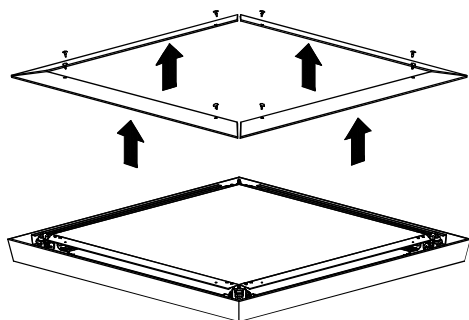

18-501K-4014E

4x 14W (T16)

18-501K-4024E

4x 24W (T16)

705 x 705 x 56 mm

1.

2.

3.