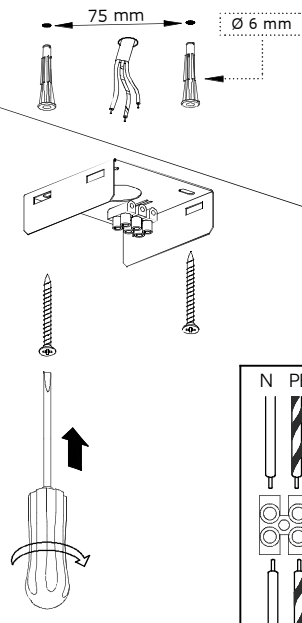

18-501K-4014E

4x 14W (T16)

18-501K-4024E

4x 24W (T16)

705 x 705 x 56 mm

1.

2.

3.

4.