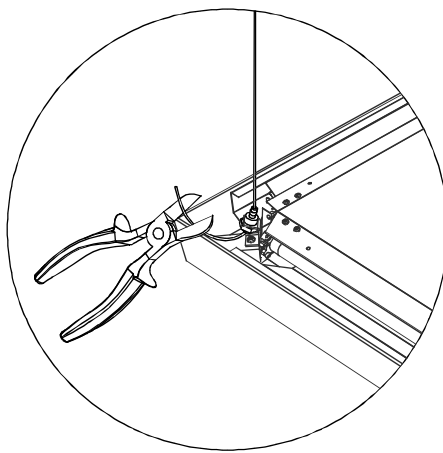

5.

a)

b)

c)

6.

7.

- Montáž smí provádět pouze pracovník s odbornou elektrotechnickou kvalifikací. Před prováděním jakékoliv údržby vypněte přívod el. proudu.
- The installation may only be carried by authorised specialist. Always switch-off the power supply before carrying out any maintenance.
- Die Leuchtenmontage kann nur von autorisiertem Fachpersonal durchgeführt werden. Vor der beliebigen Wartungsausführung die Einspeisung abschalten.
- Установка светильников разрешена только квалифицированным электромонтером. Перед любым ремонтом или уходом за светильником необходимо выключить питание.
- Výrobce nenesie zodpovednosť za nesprávne zachádzanie s produktom.
- The manufacturer is not responsible for the incorrect use and assembly of its products.
- Der Hersteller trägt keine Verantwortung für eine falsche Verwendung des Produktes.
- Производитель не несет ответственности за неправильное обращение с продуктом.