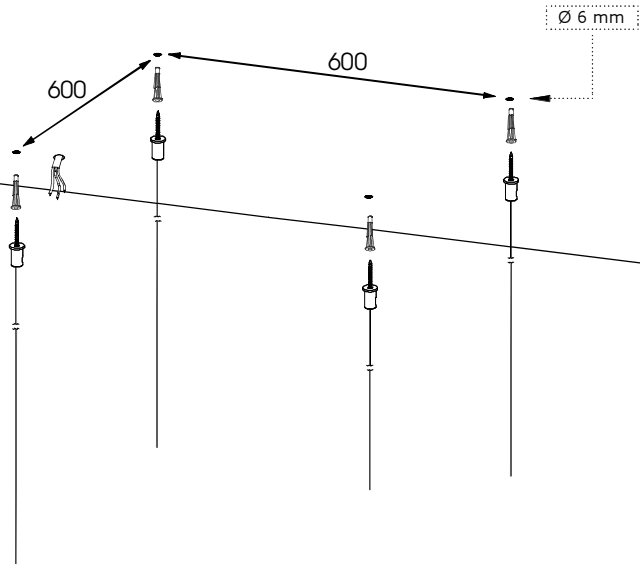

18-501K-4014E

4x 14W (T16)

18-501K-4024E

4x 24W (T16)

705 x 705 x 56 mm

1.

2.

3.

4.