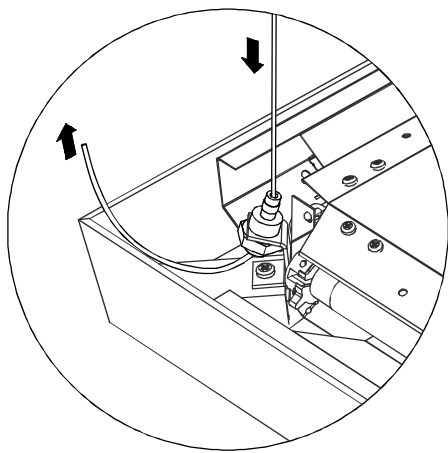

5.

a)

b)

c)

6.

7.

- Montáž smí provádět pouze pracovník s odbornou elektrotechnickou kvalifikací. Před prováděním jakékoliv údržby vypněte přívod el. proudu.
- The installation may only be carried by authorised specialist. Always switch-off the power supply before carrying out any maintenance.
- Die Leuchtenmontage kann nur von autorisiertem Fachpersonal durchgeführt werden. Vor der beliebigen Wartungsausführung die Einspeisung abschalten.
- Установка светильников разрешена только квалифицированным электромонтером. Перед любым ремонтом или уходом за светильником необходимо выключить питание.
- Výrobce nenesie zodpovednosť za nesprávne zachádzanie s produktom.
- The manufacturer is not responsible for the incorrect use and assembly of its products.
- Der Hersteller trägt keine Verantwortung für eine falsche Verwendung des Produktes.
- Производитель не несет ответственности за неправильное обращение с продуктом.