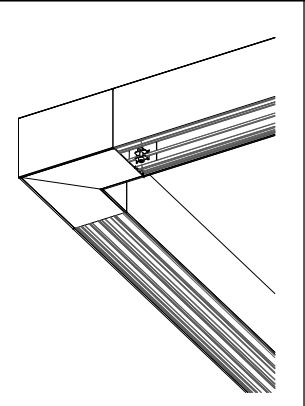

L3 + L1 + L2 + L2 + ...

- Orientace světlých zdrojů!
- Orientation of the light sources !
- Orientierung der Leuchtmittel !
- Ориентация источников света !

Sejmutí opalového difuzoru.
Dismounting of opal diffuser.
Abnahme des Opaldiffusors.
Снятие опалового диффузора.