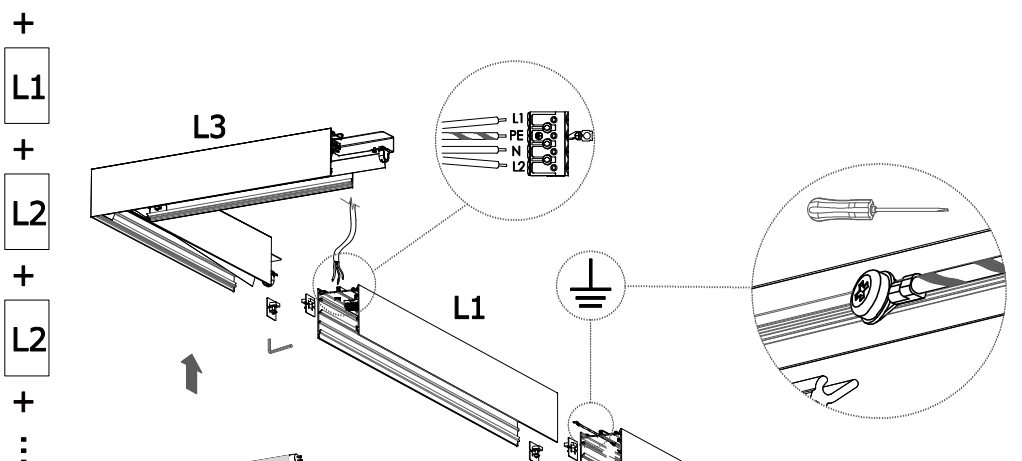

33015 v. 12/2010

HALLA Serie 03-5**K

• Montážní návod
 • Installation Instruction
 • Montageanleitung
 • План сборки светильника

CE 21 F ta 25° IP 20

	L1		L2		L3	
14/24 W	578 mm	03-0068,E	478 mm	03-0069,E	500x500 mm	14 W 03-A00L-1014E
21/39 W	878 mm	03-0030,E	778 mm	03-0031,E		24 W 03-A00L-1024E
28/54 W	1178 mm	03-0032,E	1078 mm	03-0033,E	21 W 03-A00L-1021E	03-A00L-2021E
35/49/80 W	1478 mm	03-0034,E	1378 mm	03-0035,E	28 W 03-A00L-1028E	03-A00L-2028E
21/39 W	1656 mm	03-0036,E	1556 mm	03-0037,E	35 W 03-A00L-1035E	03-A00L-2035E
28/54 W	2256 mm	03-0038,E	2156 mm	03-0039,E	39 W 03-A00L-1039E	03-A00L-2039E
35/49/80 W	2856 mm	03-0040,E	2756 mm	03-0041,E	49 W 03-A00L-1049E	03-A00L-2049E
21/39 W	2434 mm	03-0042,E	2334 mm	03-0043,E	54 W 03-A00L-1054E	03-A00L-2054E
28/54 W	3334 mm	03-0044,E	3234 mm	03-0045,E	80 W 03-A00L-1080E	03-A00L-2080E
35/49/80 W	4234 mm	03-0046,E	4134 mm	03-0047,E		

30-0062

03-0006

30-0062

30-0062

30-0062

30-0062

$L = 1 * L1 + x * L2 + 2 * 3 \text{ mm}$

L3 + L1 + L2 + L2 + ...