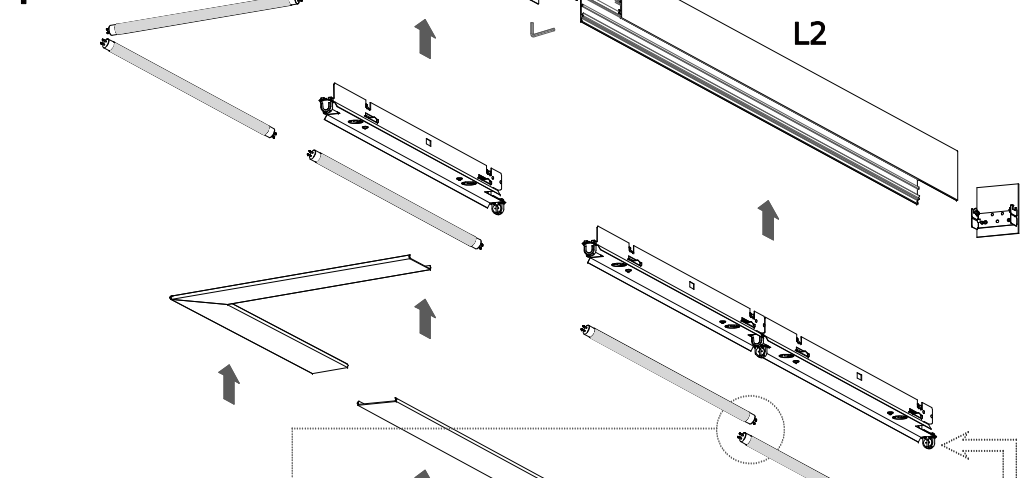

33015 v. 12/2010

HALLA Serie 03-5**K

• Montážní návod
 • Installation Instruction
 • Montageanleitung
 • План сборки светильника

CE 21 F ta 25° IP 20

	L1		L2		L3	
14/24 W	578 mm	03-0068,E	478 mm	03-0069,E	500x500 mm	14 W 03-A00L-1014E
21/39 W	878 mm	03-0030,E	778 mm	03-0031,E		24 W 03-A00L-1024E
28/54 W	1178 mm	03-0032,E	1078 mm	03-0033,E	21 W 03-A00L-1021E	03-A00L-2021E
35/49/80 W	1478 mm	03-0034,E	1378 mm	03-0035,E	28 W 03-A00L-1028E	03-A00L-2028E
21/39 W	1656 mm	03-0036,E	1556 mm	03-0037,E	35 W 03-A00L-1035E	03-A00L-2035E
28/54 W	2256 mm	03-0038,E	2156 mm	03-0039,E	39 W 03-A00L-1039E	03-A00L-2039E
35/49/80 W	2856 mm	03-0040,E	2756 mm	03-0041,E	49 W 03-A00L-1049E	03-A00L-2049E
21/39 W	2434 mm	03-0042,E	2334 mm	03-0043,E	54 W 03-A00L-1054E	03-A00L-2054E
28/54 W	3334 mm	03-0044,E	3234 mm	03-0045,E	80 W 03-A00L-1080E	03-A00L-2080E
35/49/80 W	4234 mm	03-0046,E	4134 mm	03-0047,E		

30-0062

03-0006

30-0062

30-0062

30-0062

30-0062

$L = 1 * L1 + x * L2 + 2 * 3 \text{ mm}$

L3 + L1 + L2 + L2 + ...