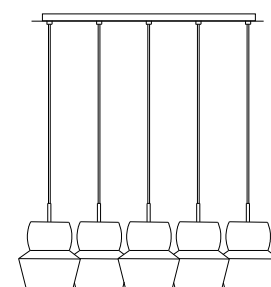

IDEAL LUX®

Zeno SP5

Lampada a sospensione
Suspension lamp
Suspension
Pendelleuchte
Lámpara colgante
Люстры и подвесы

max 3 x 40W E14 +
2 X 60W E27 / 240V
- 8021696099590 FUMÉ

740
29.9/6"

400 - 1400
15.3/4" - 55.1/8"