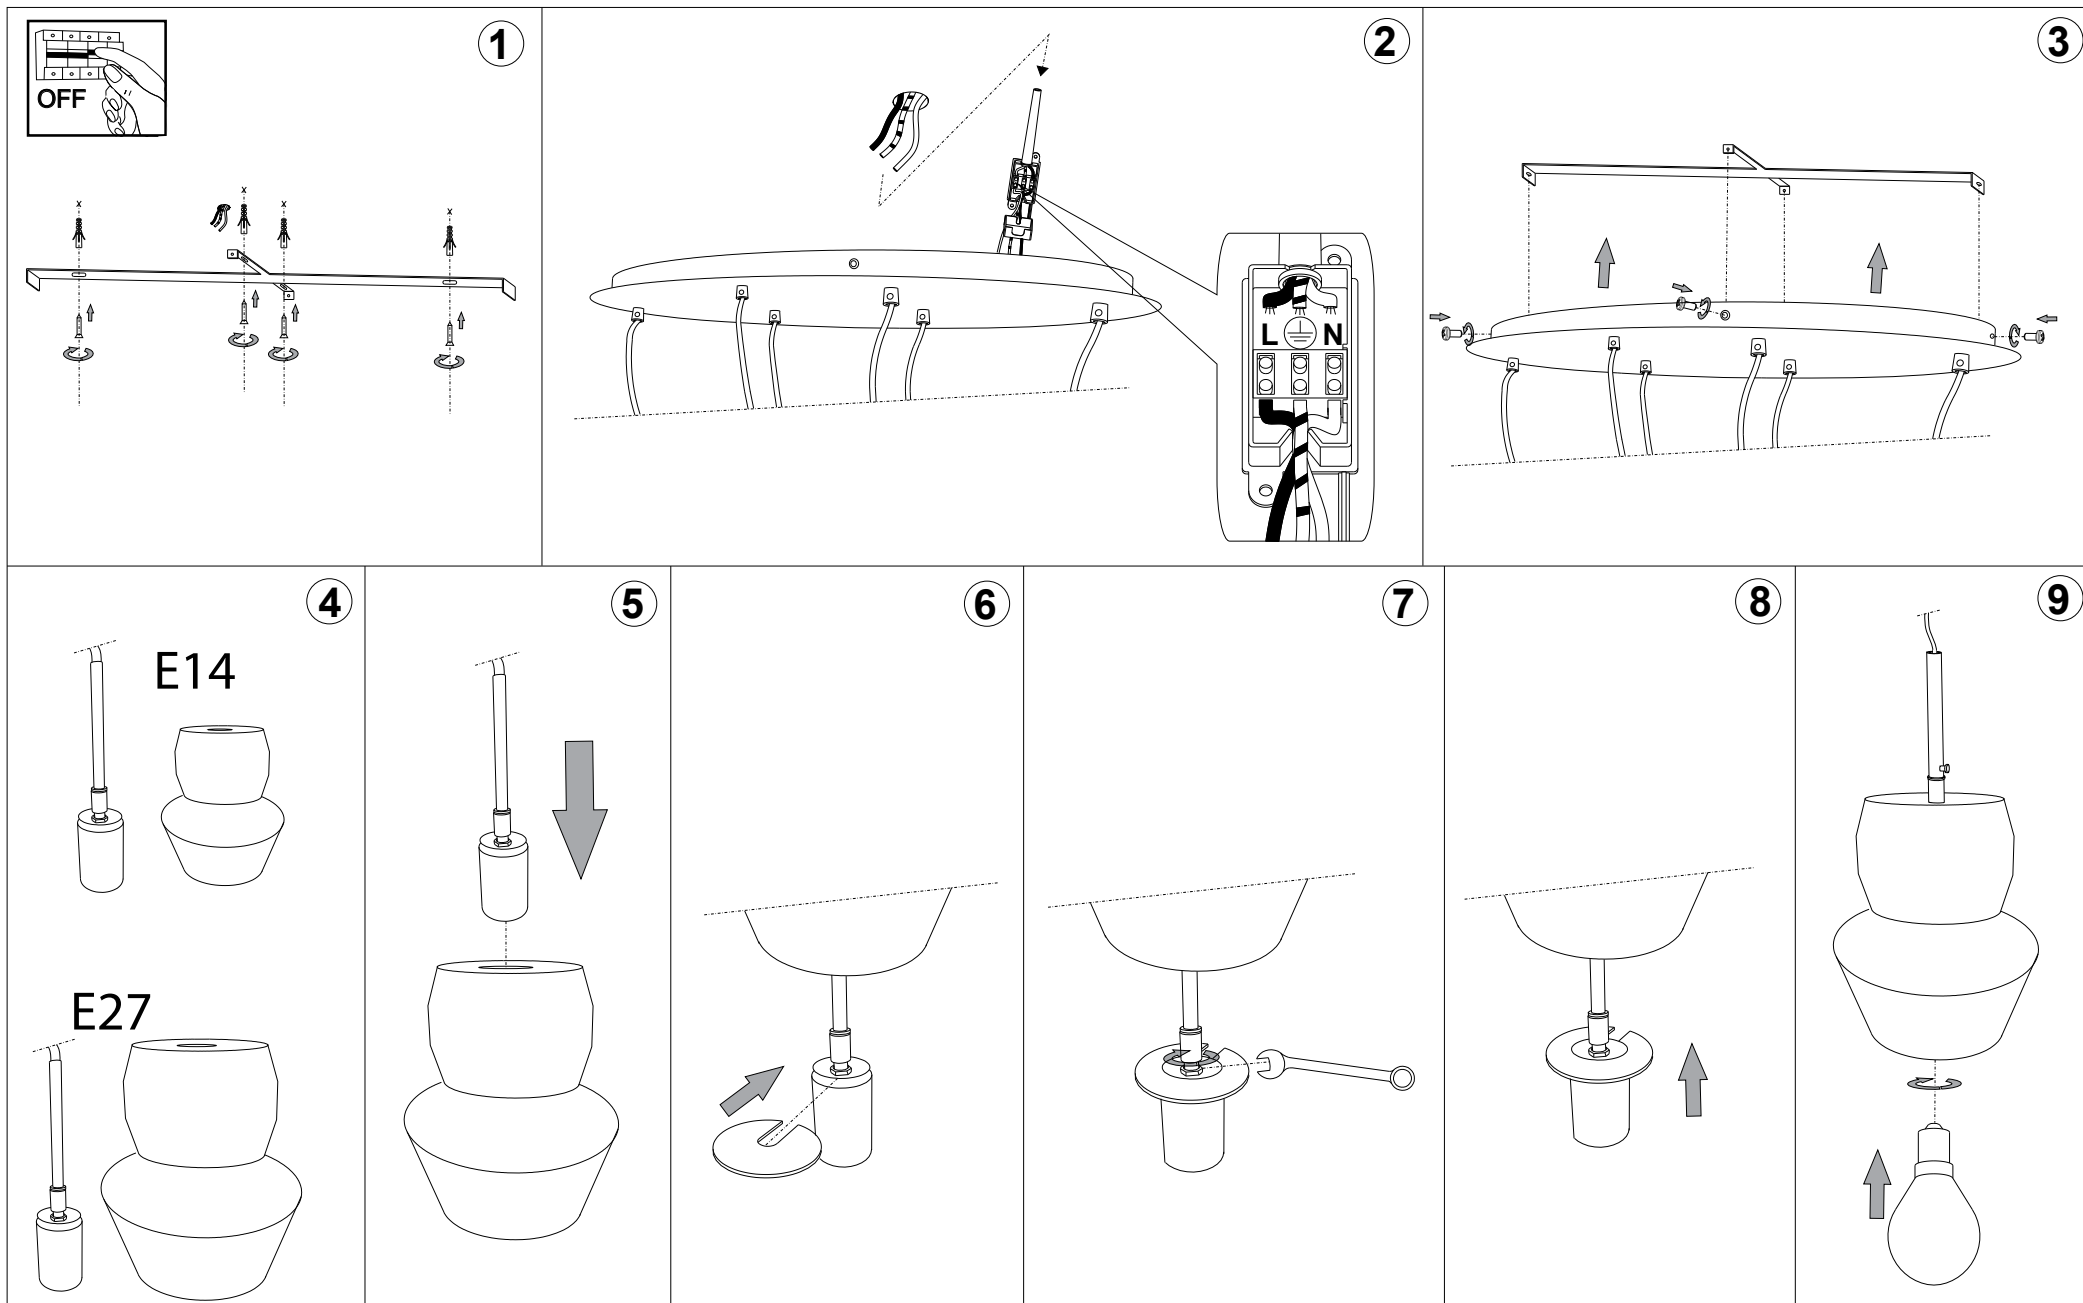

ESEGUIRE LE OPERAZIONI DI MONTAGGIO, SEGUENDO L'ORDINE NUMERICO PROGRESSIVO.
FOLLOW THE ASSEMBLY INSTRUCTIONS BY READING THE NUMERICAL PROGRESSION

La sicurezza di questo apparecchio è garantita solo con l'uso appropriato di queste istruzioni pertanto è necessario conservarle.
The safety and reliability are guaranteed only when installation instructions are properly followed. Please retain this instruction sheet for future reference.