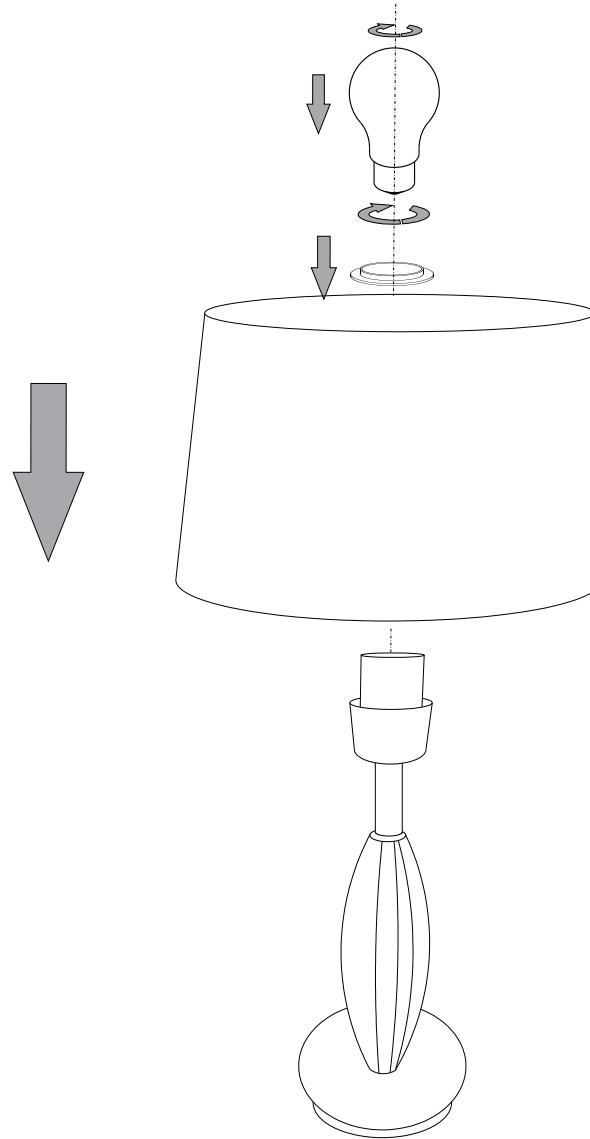

ESEGUIRE LE OPERAZIONI DI MONTAGGIO, SEGUENDO L'ORDINE NUMERICO PROGRESSIVO.
FOLLOW THE ASSEMBLY INSTRUCTIONS BY READING THE NUMERICAL PROGRESSION

①

②

③

④

La sicurezza di questo apparecchio è garantita solo con l'uso appropriato di queste istruzioni pertanto è necessario conservarle.
The safety and reliability are guaranteed only when installation instructions are properly followed. Please retain this instruction sheet for future reference.