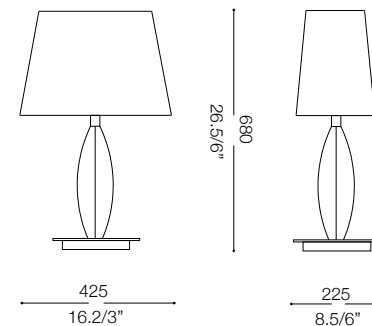

IDEAL LUX[®]

Zar TL1 Big

Lampada da tavolo
Table lamp
Lampe de table
Tischlampe
Lámpara de sobremesa
Настольные лампы

max 1 x 60W E27 / 240V
- 8021696061054 TRASPARENTE

IDEAL LUX[®]

IDEAL LUX s.r.l.
Via Taglio Destro 32
30035 Mirano (VE) Italy
WWW.ideal-lux.com

IDEAL LUX Warehouse
Via delle Industrie, 8/D
30036 Santa Maria di Sala (Venezia)
8.00 - 12.00 / 13.30 - 17.00

ESEGUIRE LE OPERAZIONI DI MONTAGGIO, SEGUENDO L'ORDINE NUMERICO PROGRESSIVO.
FOLLOW THE ASSEMBLY INSTRUCTIONS BY READING THE NUMERICAL PROGRESSION