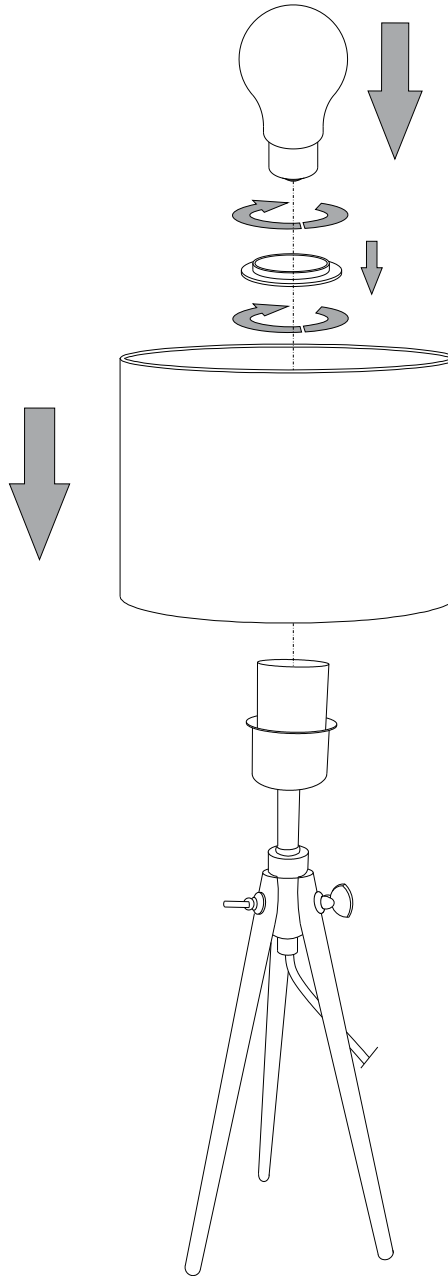

ESEGUIRE LE OPERAZIONI DI MONTAGGIO, SEGUENDO L'ORDINE NUMERICO PROGRESSIVO.
FOLLOW THE ASSEMBLY INSTRUCTIONS BY READING THE NUMERICAL PROGRESSION

①

②

③

La sicurezza di questo apparecchio è garantita solo con l'uso appropriato di queste istruzioni pertanto è necessario conservarle.
The safety and reliability are guaranteed only when installation instructions are properly followed. Please retain this instruction sheet for future reference.