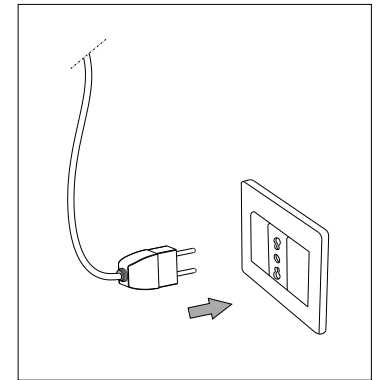

La sicurezza di questo apparecchio è garantita solo con l'uso appropriato di queste istruzioni pertanto è necessario conservarle.
The safety and reliability are guaranteed only when installation instructions are properly followed. Please retain this instruction sheet for future reference.