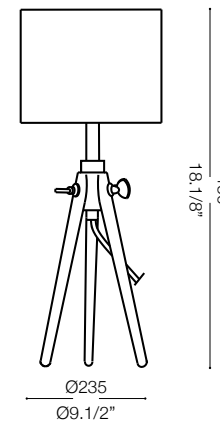

IDEAL LUX®

York TL1 Small

Lampada da tavolo
Table lamp
Lampe de table
Tischlampe
Lámpara de sobremesa
Настольные лампы

max 1 x 60W E27 / 240V
- 8021696121376 BIANCO
- 8021696121413 NERO
- 8021696089782 WOOD

IDEAL LUX®

IDEAL LUX s.r.l.
Via Taglio Destro 32
30035 Mirano (VE) Italy
WWW.ideal-lux.com

IDEAL LUX Warehouse
Via delle Industrie, 8/D
30036 Santa Maria di Sala (Venezia)
8.00 - 12.00 / 13.30 - 17.00

ESEGUIRE LE OPERAZIONI DI MONTAGGIO, SEGUENDO L'ORDINE NUMERICO PROGRESSIVO.
FOLLOW THE ASSEMBLY INSTRUCTIONS BY READING THE NUMERICAL PROGRESSION