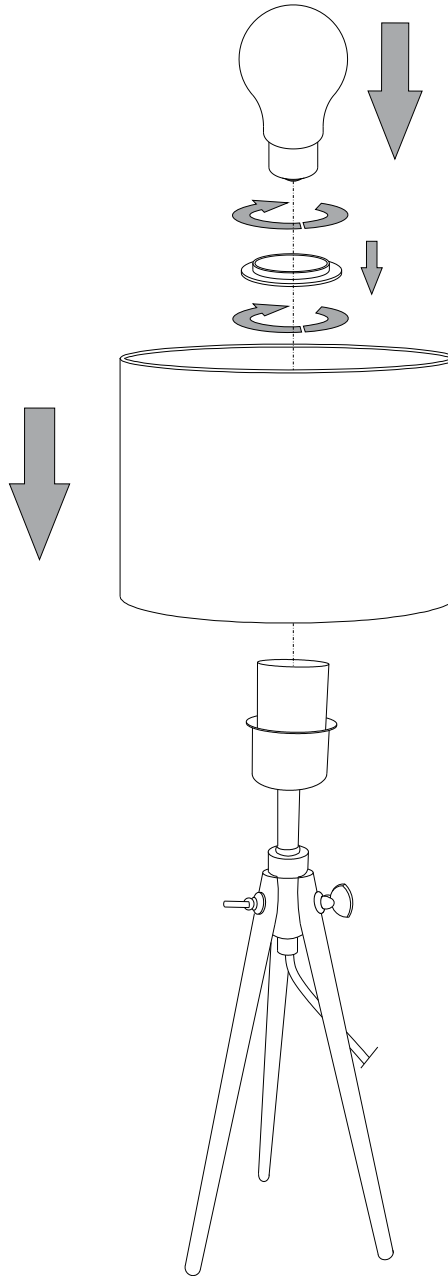

ESEGUIRE LE OPERAZIONI DI MONTAGGIO, SEGUENDO L'ORDINE NUMERICO PROGRESSIVO.
FOLLOW THE ASSEMBLY INSTRUCTIONS BY READING THE NUMERICAL PROGRESSION

1

2

3

La sicurezza di questo apparecchio è garantita solo con l'uso appropriato di queste istruzioni pertanto è necessario conservarle.
The safety and reliability are guaranteed only when installation instructions are properly followed. Please retain this instruction sheet for future reference.