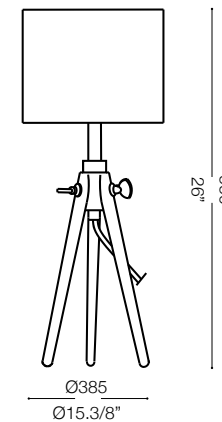

## York TL1 Big

Lampada da tavolo  
Table lamp  
Lampe de table  
Tischlampe  
Lámpara de sobremesa  
Настольные лампы

max 1 x 60W E27 / 240V  
- 8021696121390 BIANCO  
- 8021696121420 NERO  
- 8021696089799 WOOD