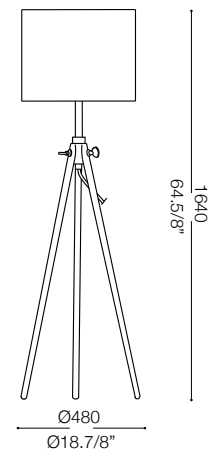

IDEAL LUX[®]

York PT1

Lampada da terra
Floor lamp
Lampadaire
Stehleuchte
Lámpara de pie
Торшеры

max 1 x 60W E27 / 240V
- 8021696121406 BIANCO
- 8021696121437 NERO
- 8021696089805 WOOD

IDEAL LUX[®]

IDEAL LUX s.r.l.
Via Taglio Destro 32
30035 Mirano (VE) Italy
WWW.ideal-lux.com

IDEAL LUX Warehouse
Via delle Industrie, 8/D
30036 Santa Maria di Sala (Venezia)
8.00 - 12.00 / 13.30 - 17.00

ESEGUIRE LE OPERAZIONI DI MONTAGGIO, SEGUENDO L'ORDINE NUMERICO PROGRESSIVO.
FOLLOW THE ASSEMBLY INSTRUCTIONS BY READING THE NUMERICAL PROGRESSION