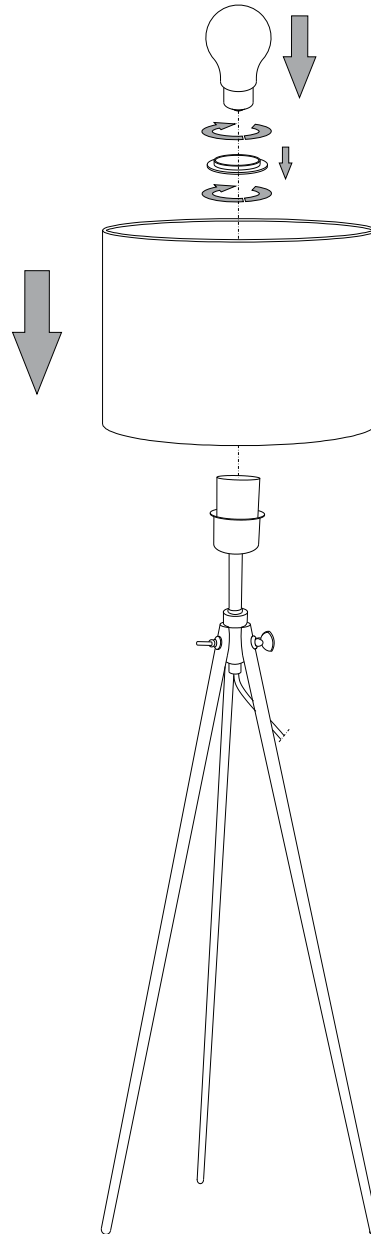

ESEGUIRE LE OPERAZIONI DI MONTAGGIO, SEGUENDO L'ORDINE NUMERICO PROGRESSIVO.
FOLLOW THE ASSEMBLY INSTRUCTIONS BY READING THE NUMERICAL PROGRESSION

1

2

3

La sicurezza di questo apparecchio è garantita solo con l'uso appropriato di queste istruzioni pertanto è necessario conservarle.
The safety and reliability are guaranteed only when installation instructions are properly followed. Please retain this instruction sheet for future reference.