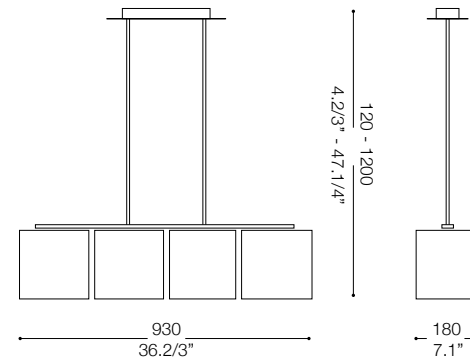

IDEAL LUX[®]

Woody SB4

Lampada a sospensione
Suspension lamp
Suspension
Pendelleuchte
Lámpara colgante
Люстры и подвесы

max 4 x 40W G9 / 240V
- 8021696087696 BETULLA

IDEAL LUX[®]

IDEAL LUX s.r.l.
Via Taglio Destro 32
30035 Mirano (VE) Italy
WWW.ideal-lux.com

IDEAL LUX Warehouse
Via delle Industrie, 8/D
30036 Santa Maria di Sala (Venezia)
8.00 - 12.00 / 13.30 - 17.00

ESEGUIRE LE OPERAZIONI DI MONTAGGIO, SEGUENDO L'ORDINE NUMERICO PROGRESSIVO.
FOLLOW THE ASSEMBLY INSTRUCTIONS BY READING THE NUMERICAL PROGRESSION