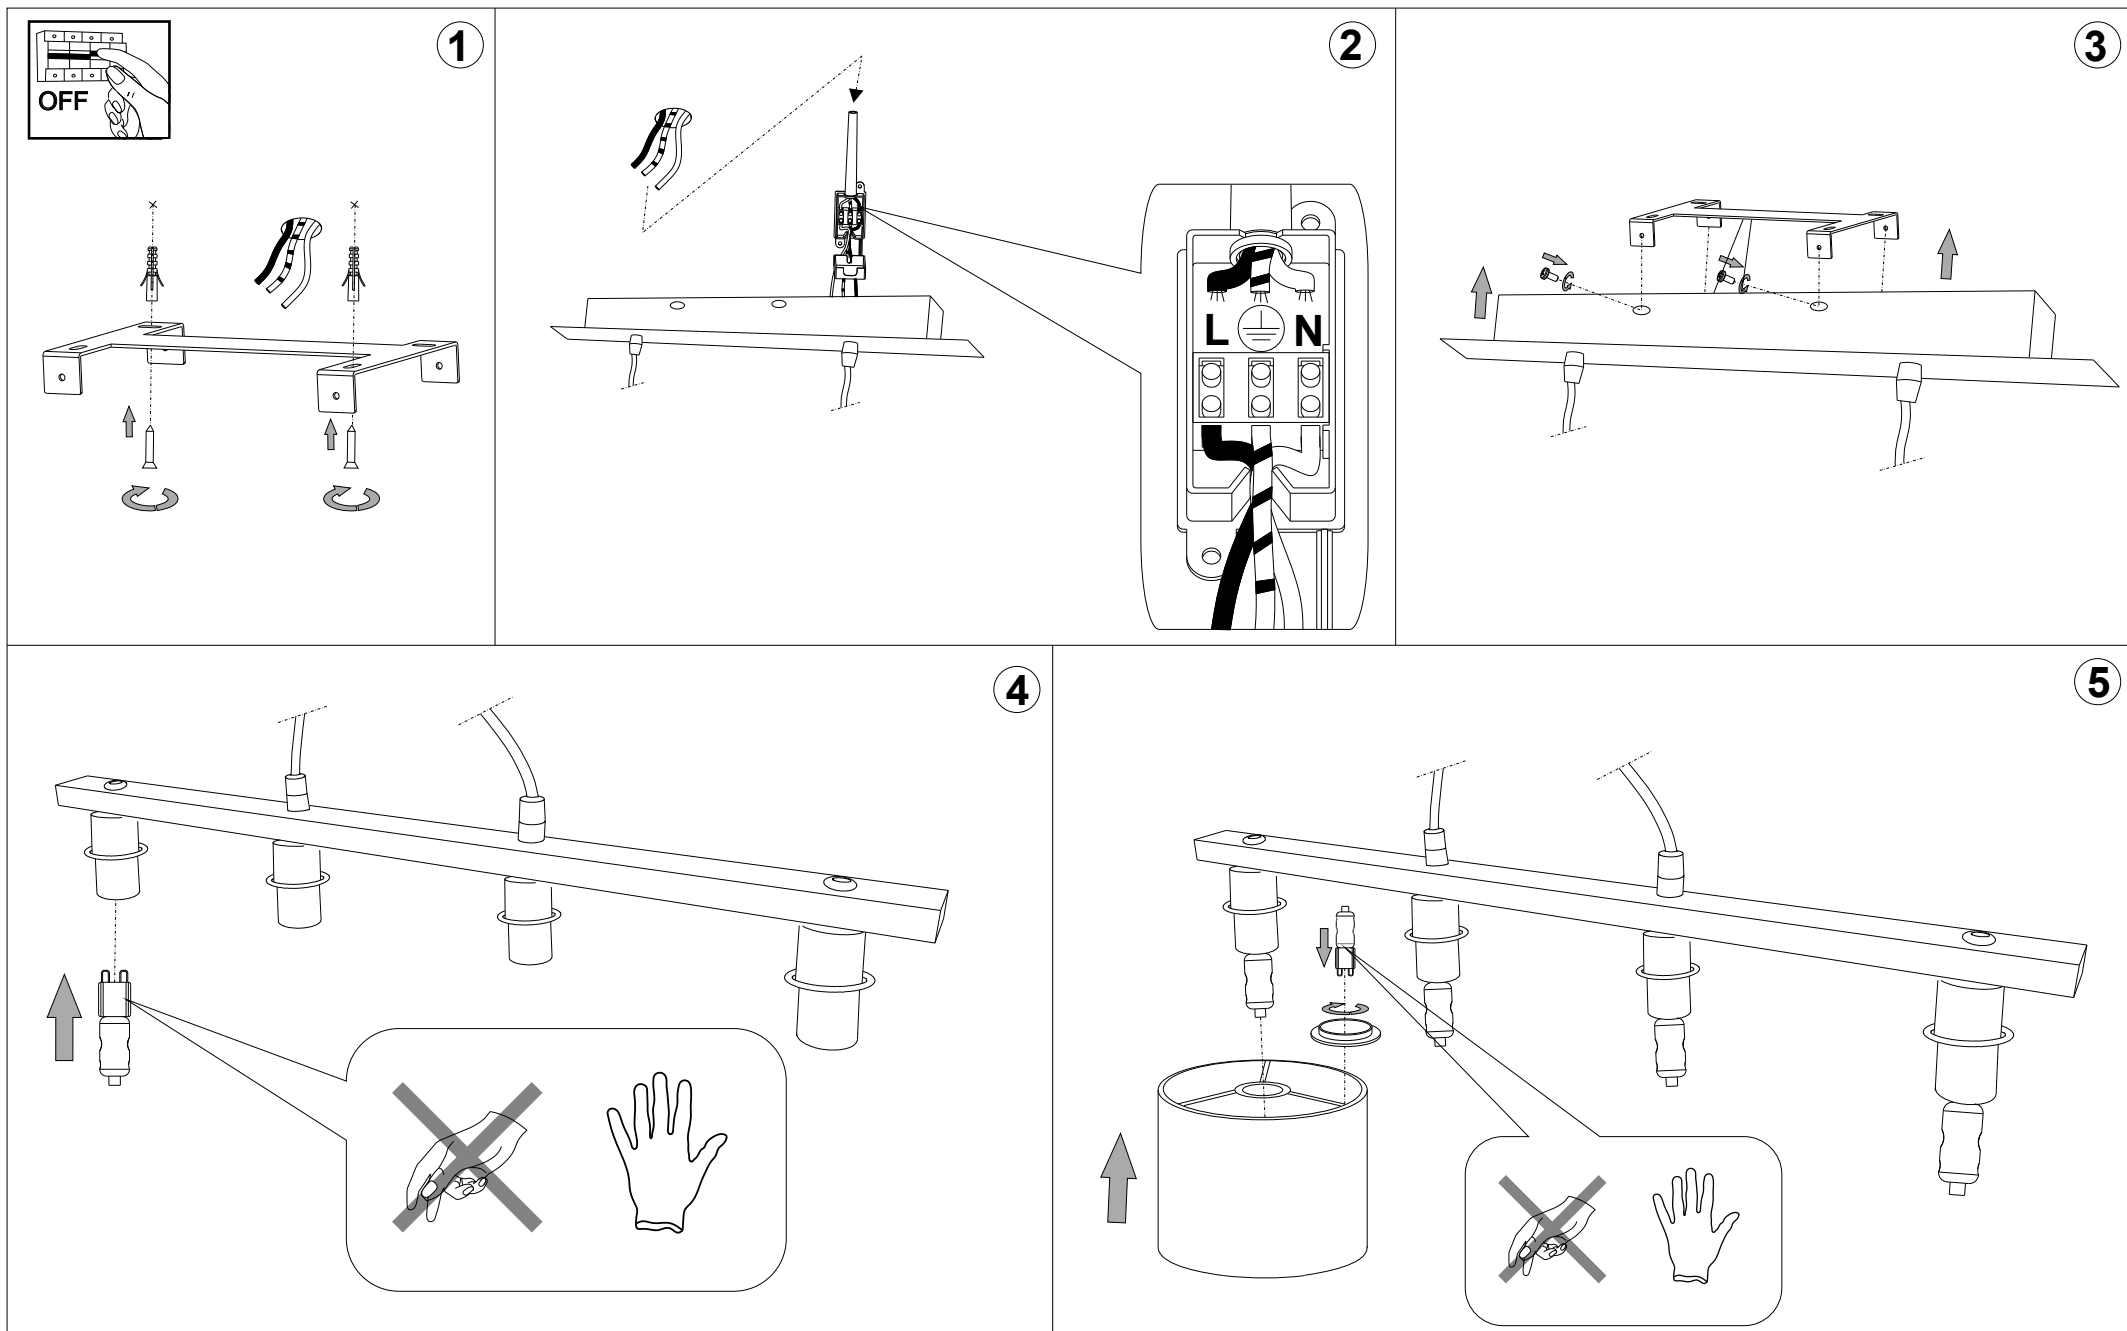

IDEAL LUX[®]

Woody SB4

Lampada a sospensione
Suspension lamp
Suspension
Pendelleuchte
Lámpara colgante
Люстры и подвесы

max 4 x 40W G9 / 240V
- 8021696087696 BETULLA

IDEAL LUX[®]

IDEAL LUX s.r.l.
Via Taglio Destro 32
30035 Mirano (VE) Italy
WWW.ideal-lux.com

IDEAL LUX Warehouse
Via delle Industrie, 8/D
30036 Santa Maria di Sala (Venezia)
8.00 - 12.00 / 13.30 - 17.00

ESEGUIRE LE OPERAZIONI DI MONTAGGIO, SEGUENDO L'ORDINE NUMERICO PROGRESSIVO.
FOLLOW THE ASSEMBLY INSTRUCTIONS BY READING THE NUMERICAL PROGRESSION