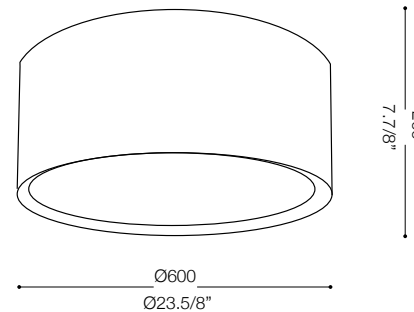

## Woody PL5

Lampada da soffitto  
Ceiling lamp  
Plafonnier  
Deckenleuchte  
Lámpara de techo  
Потолочные светильники

max 5 x 60W E27 / 240V  
- 8021696122205 BIANCO  
- 8021696122229 CROMO  
- 8021696122212 NERO  
- 8021696090863 WOOD