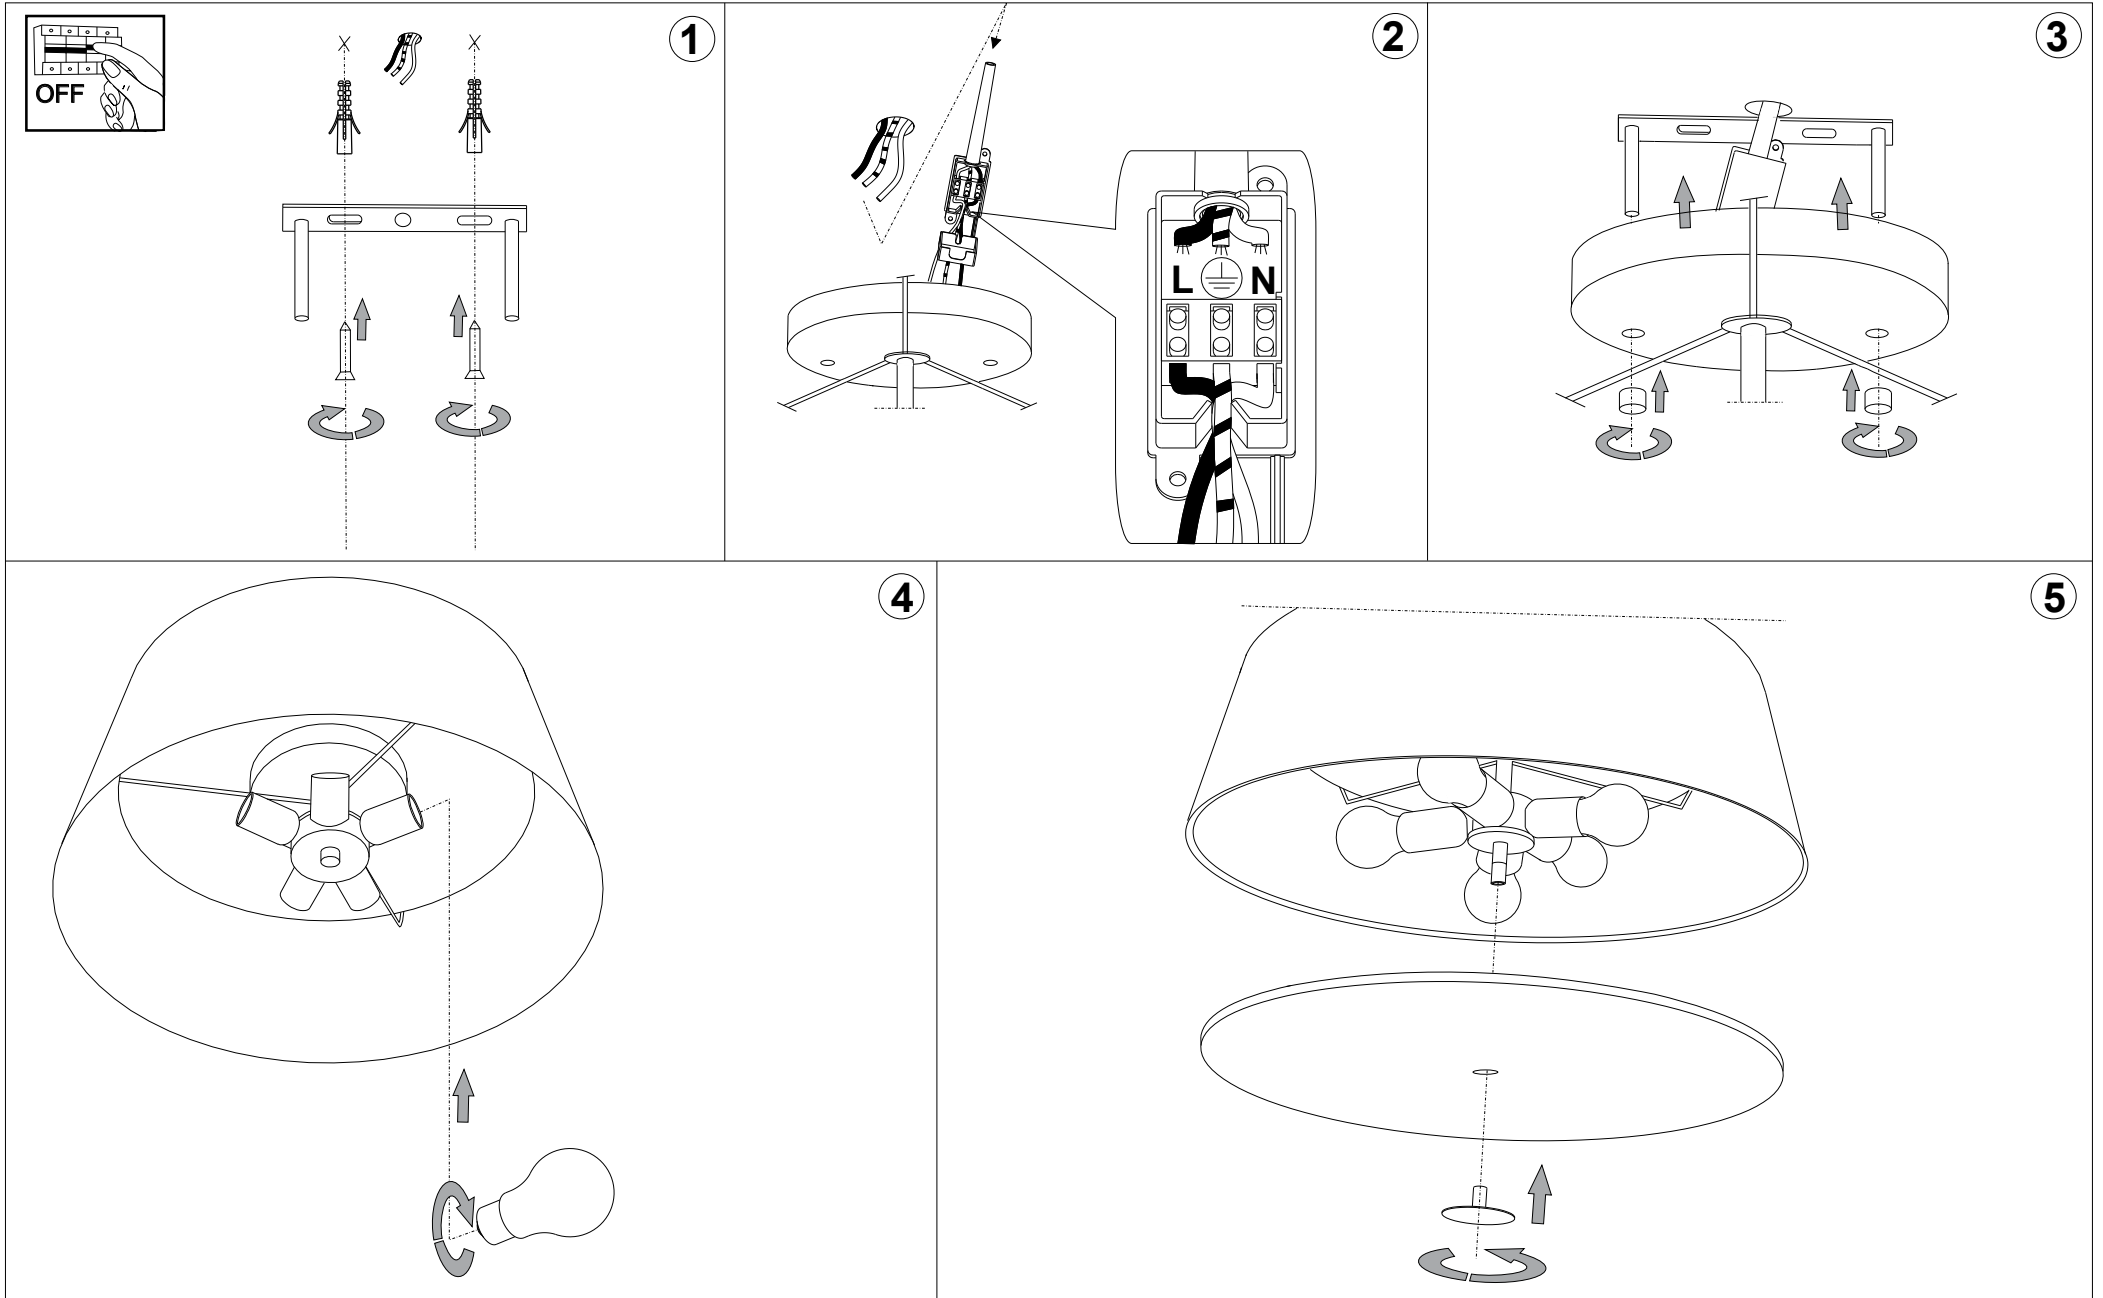

ESEGUIRE LE OPERAZIONI DI MONTAGGIO, SEGUENDO L'ORDINE NUMERICO PROGRESSIVO.
FOLLOW THE ASSEMBLY INSTRUCTIONS BY READING THE NUMERICAL PROGRESSION

La sicurezza di questo apparecchio è garantita solo con l'uso appropriato di queste istruzioni pertanto è necessario conservarle.
The safety and reliability are guaranteed only when installation instructions are properly followed. Please retain this instruction sheet for future reference.