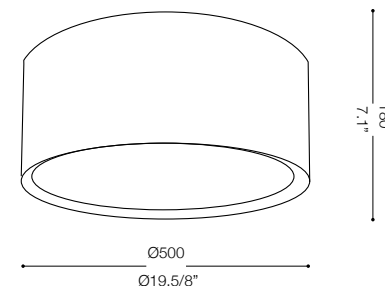

IDEAL LUX[®]

Woody PL4

Lampada da soffitto
Ceiling lamp
Plafonnier
Deckenleuchte
Lámpara de techo
Потолочные светильники

max 4 x 60W E27 / 240V
- 8021696103266 BIANCO
- 8021696103280 CROMO
- 8021696103273 NERO
- 8021696090900 WOOD