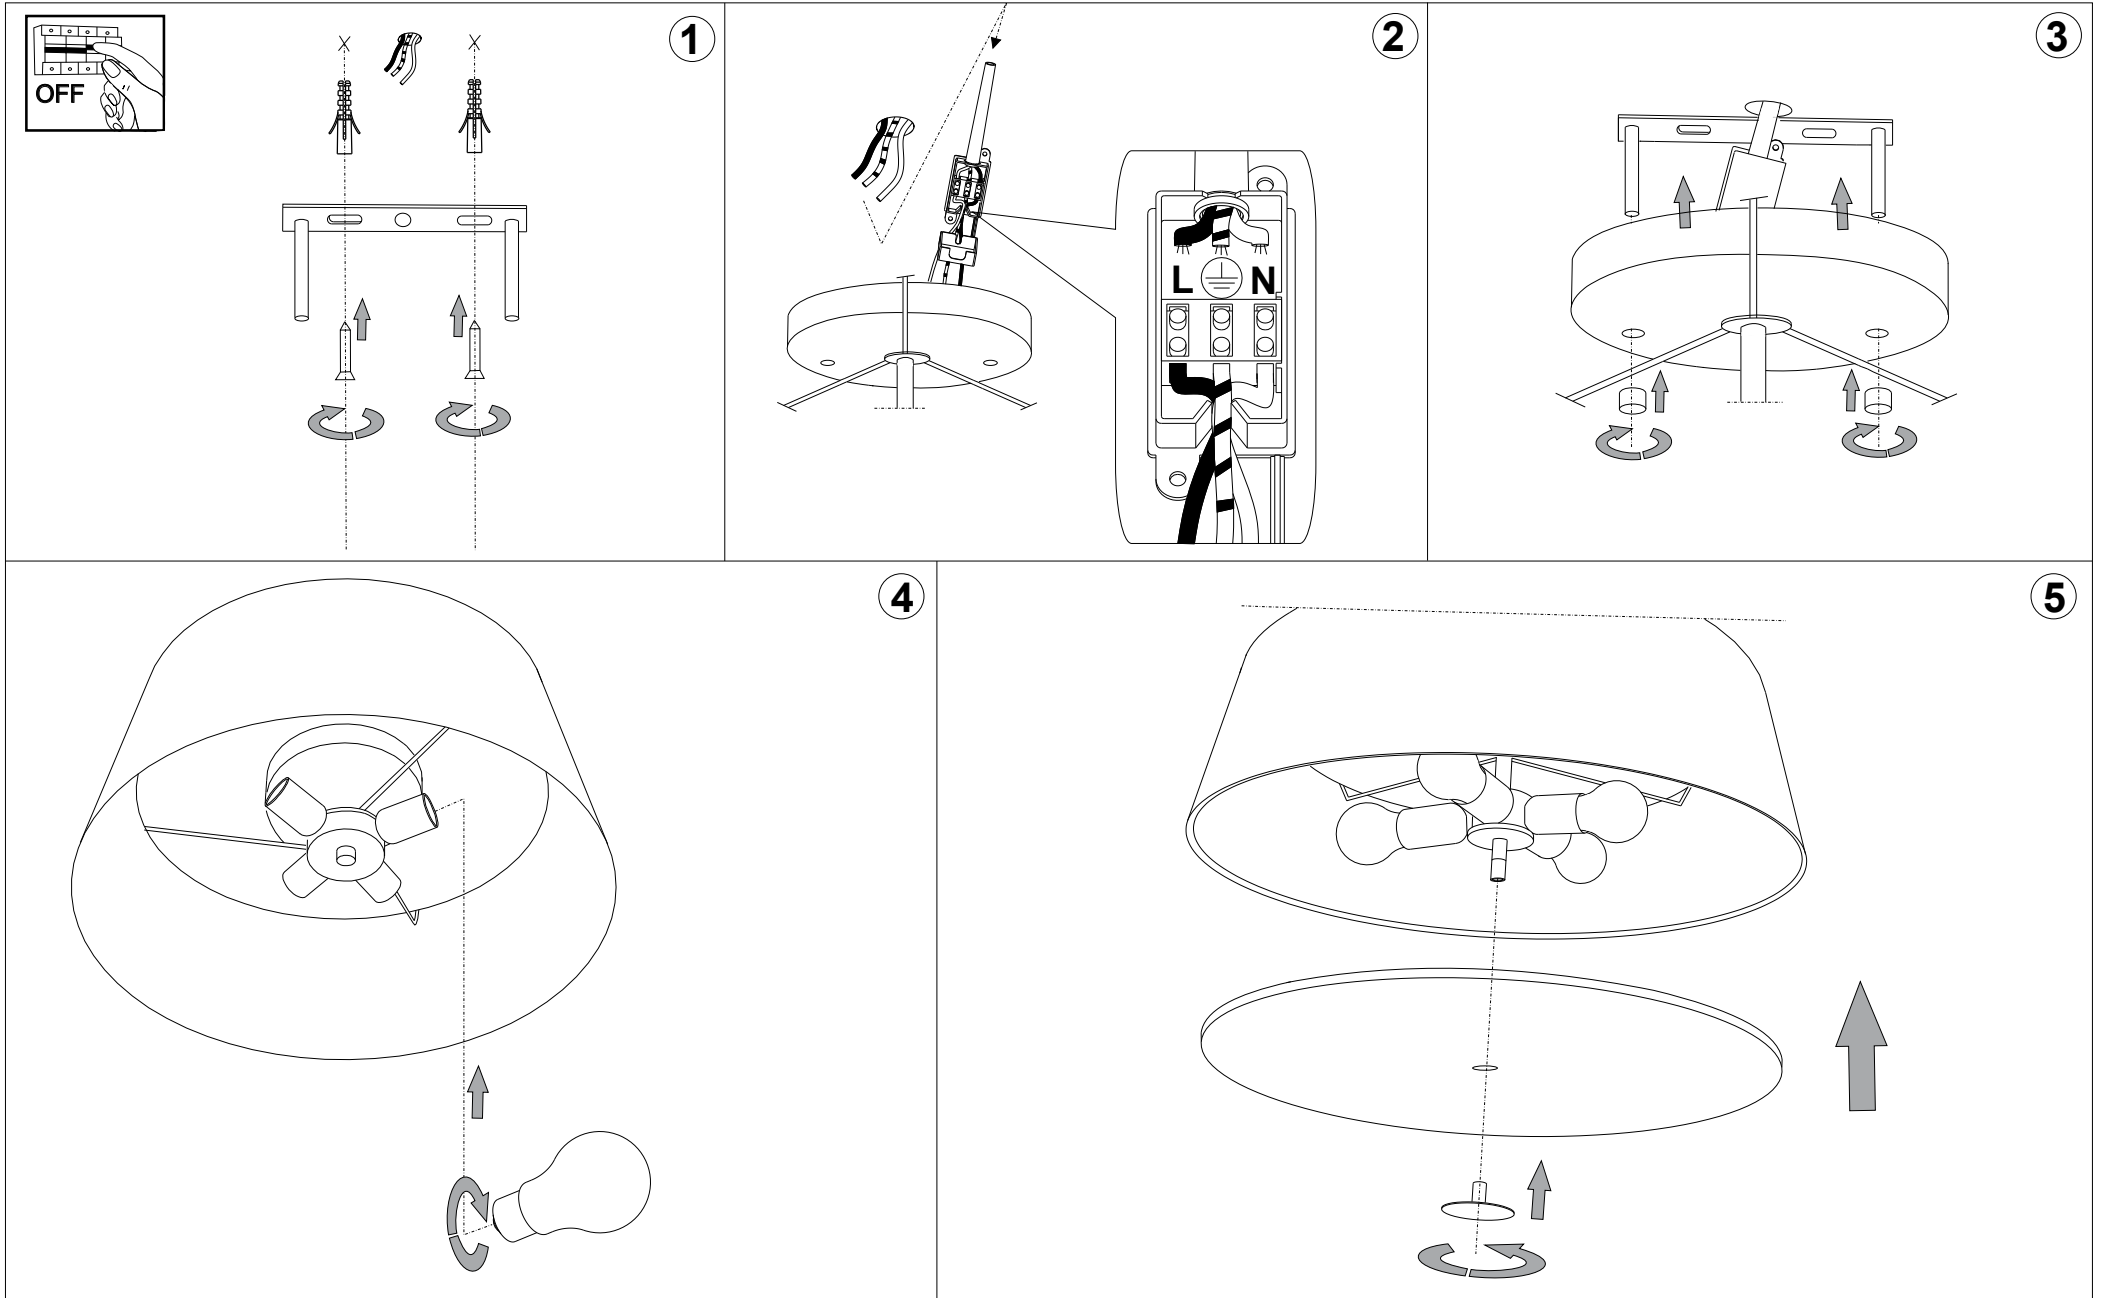

IDEAL LUX[®]

Woody PL4

Lampada da soffitto
Ceiling lamp
Plafonnier
Deckenleuchte
Lámpara de techo
Потолочные светильники

max 4 x 60W E27 / 240V
- 8021696103266 BIANCO
- 8021696103280 CROMO
- 8021696103273 NERO
- 8021696090900 WOOD

IDEAL LUX[®]

IDEAL LUX s.r.l.
Via Taglio Destro 32
30035 Mirano (VE) Italy
WWW.ideal-lux.com

IDEAL LUX Warehouse
Via delle Industrie, 8/D
30036 Santa Maria di Sala (Venezia)
8.00 - 12.00 / 13.30 - 17.00

ESEGUIRE LE OPERAZIONI DI MONTAGGIO, SEGUENDO L'ORDINE NUMERICO PROGRESSIVO.
FOLLOW THE ASSEMBLY INSTRUCTIONS BY READING THE NUMERICAL PROGRESSION

La sicurezza di questo apparecchio è garantita solo con l'uso appropriato di queste istruzioni pertanto è necessario conservarle.
The safety and reliability are guaranteed only when installation instructions are properly followed. Please retain this instruction sheet for future reference.