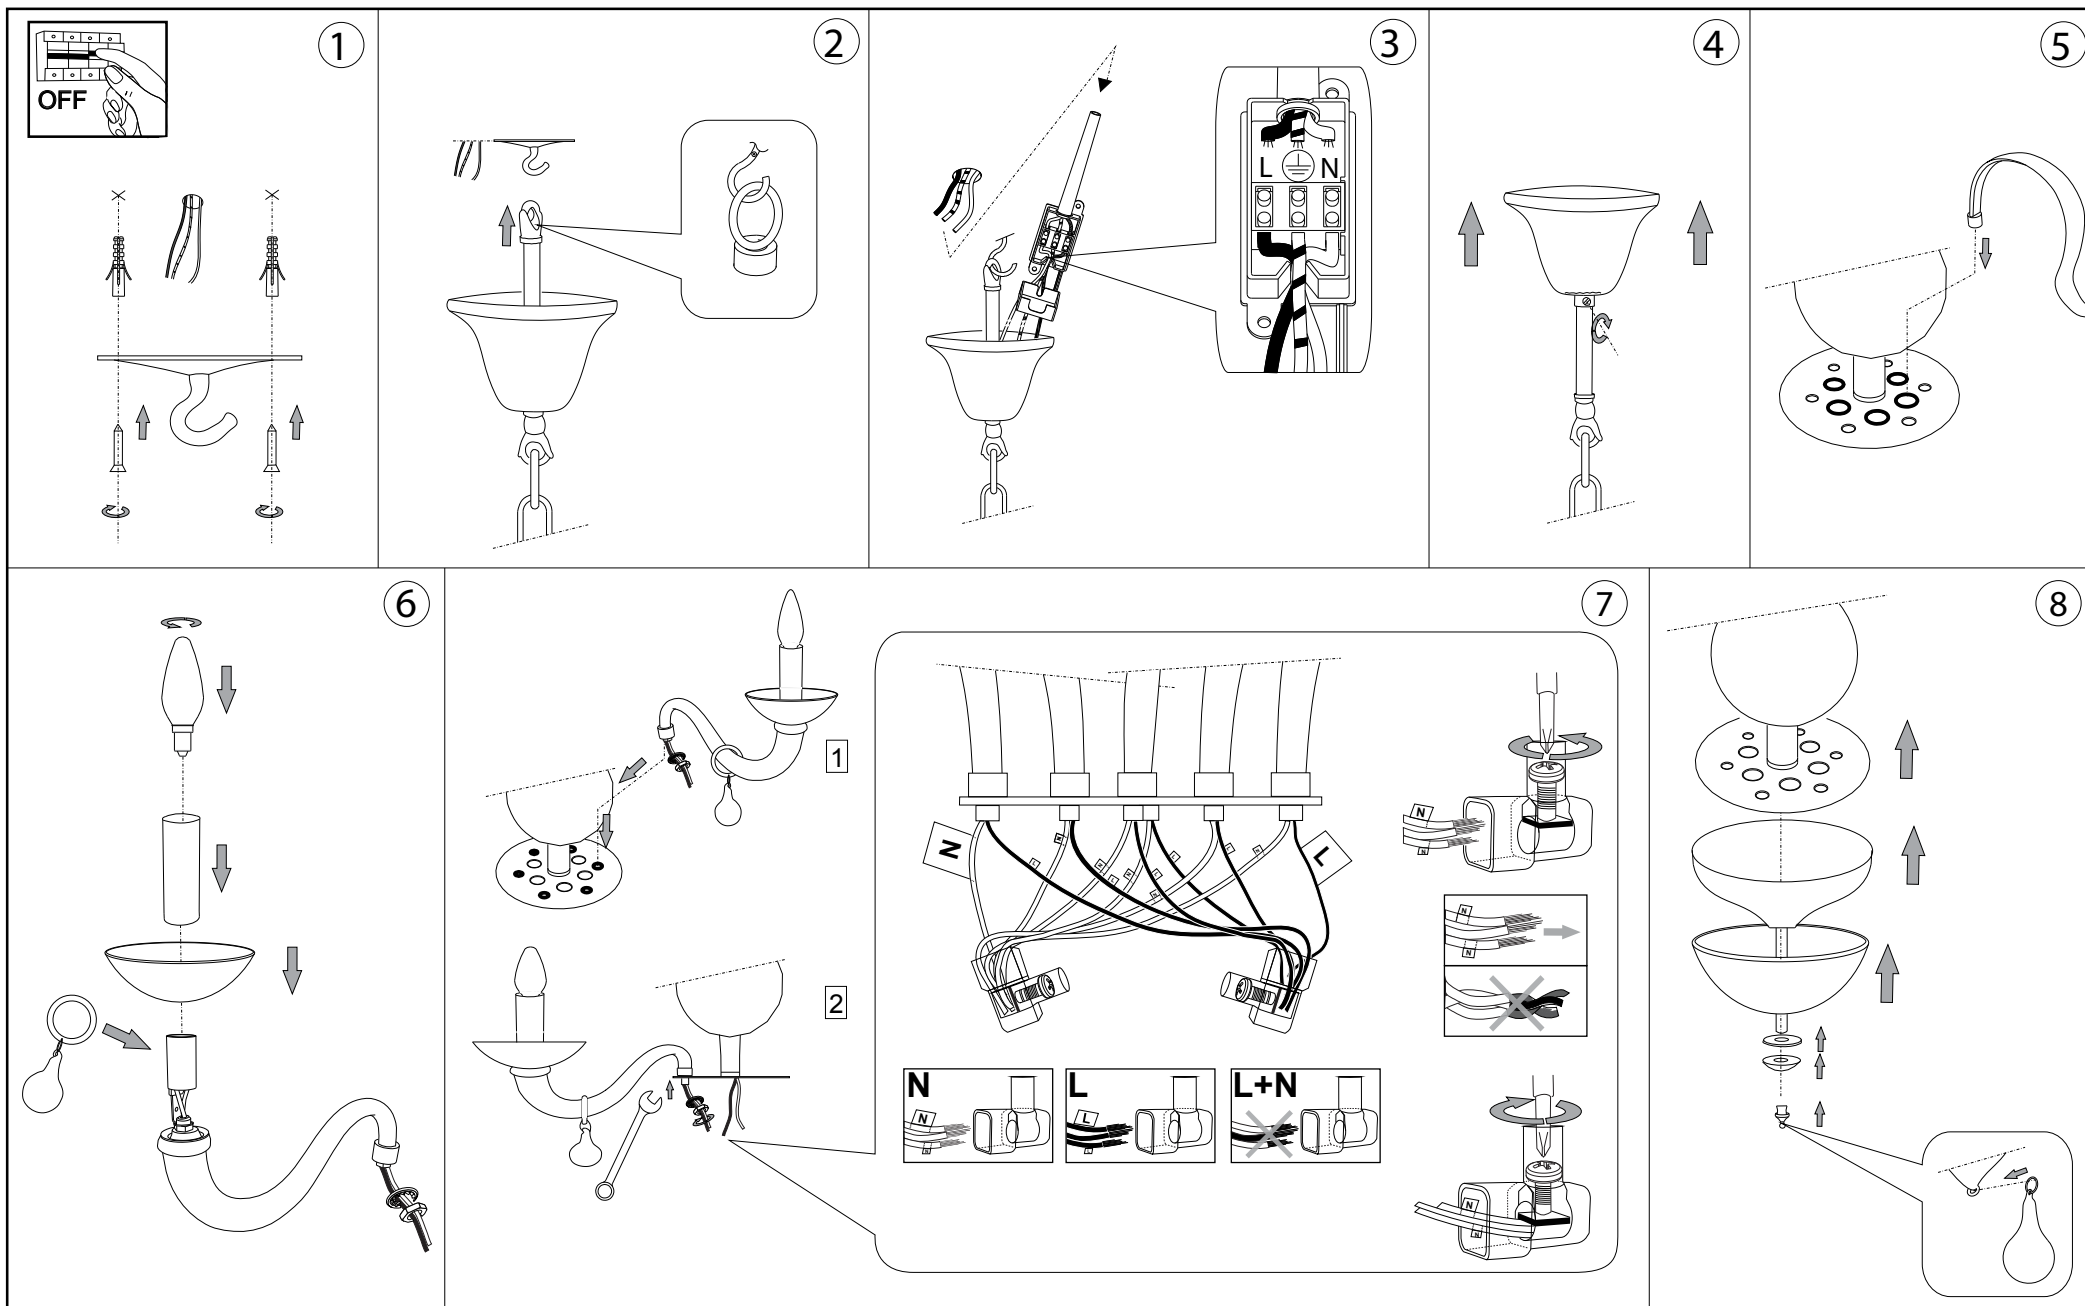

IDEAL LUX[®]

Windsor SP6

Lampada a sospensione
Suspension lamp
Suspension
Pendelleuchte
Lámpara colgante
Люстры и подвесы

max 6 x 40W E14 / 240V
- 8021696022765 BIANCO

IDEAL LUX[®]

IDEAL LUX s.r.l.
Via Taglio Destro 32
30035 Mirano (VE) Italy
WWW.ideal-lux.com

IDEAL LUX Warehouse
Via delle Industrie, 8/D
30036 Santa Maria di Sala (Venezia)
8.00 - 12.00 / 13.30 - 17.00

ESEGUIRE LE OPERAZIONI DI MONTAGGIO, SEGUENDO L'ORDINE NUMERICO PROGRESSIVO.
FOLLOW THE ASSEMBLY INSTRUCTIONS BY READING THE NUMERICAL PROGRESSION

L'installazione di questo apparecchio deve essere effettuata da personale qualificato

The lighting fitting should be installed by a qualified electrician

La sicurezza di questo apparecchio è garantita solo con l'uso appropriato di queste istruzioni pertanto è necessario conservarle.

The safety and reliability are guaranteed only when installation instructions are properly followed. Please retain this instruction sheet for future reference.