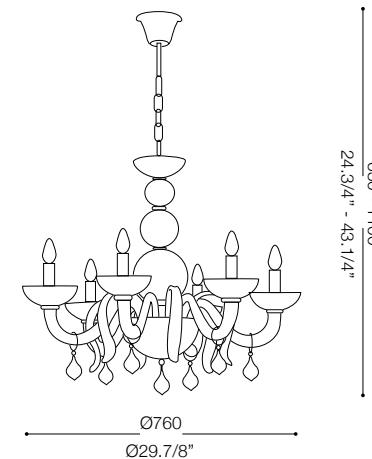

IDEAL LUX[®]

Windsor SP6

Lampada a sospensione
Suspension lamp
Suspension
Pendelleuchte
Lámpara colgante
Люстры и подвесы

max 6 x 40W E14 / 240V
- 8021696022765 BIANCO

IDEAL LUX[®]

IDEAL LUX s.r.l.
Via Taglio Destro 32
30035 Mirano (VE) Italy
WWW.ideal-lux.com

IDEAL LUX Warehouse
Via delle Industrie, 8/D
30036 Santa Maria di Sala (Venezia)
8.00 - 12.00 / 13.30 - 17.00

ESEGUIRE LE OPERAZIONI DI MONTAGGIO, SEGUENDO L'ORDINE NUMERICO PROGRESSIVO.
FOLLOW THE ASSEMBLY INSTRUCTIONS BY READING THE NUMERICAL PROGRESSION