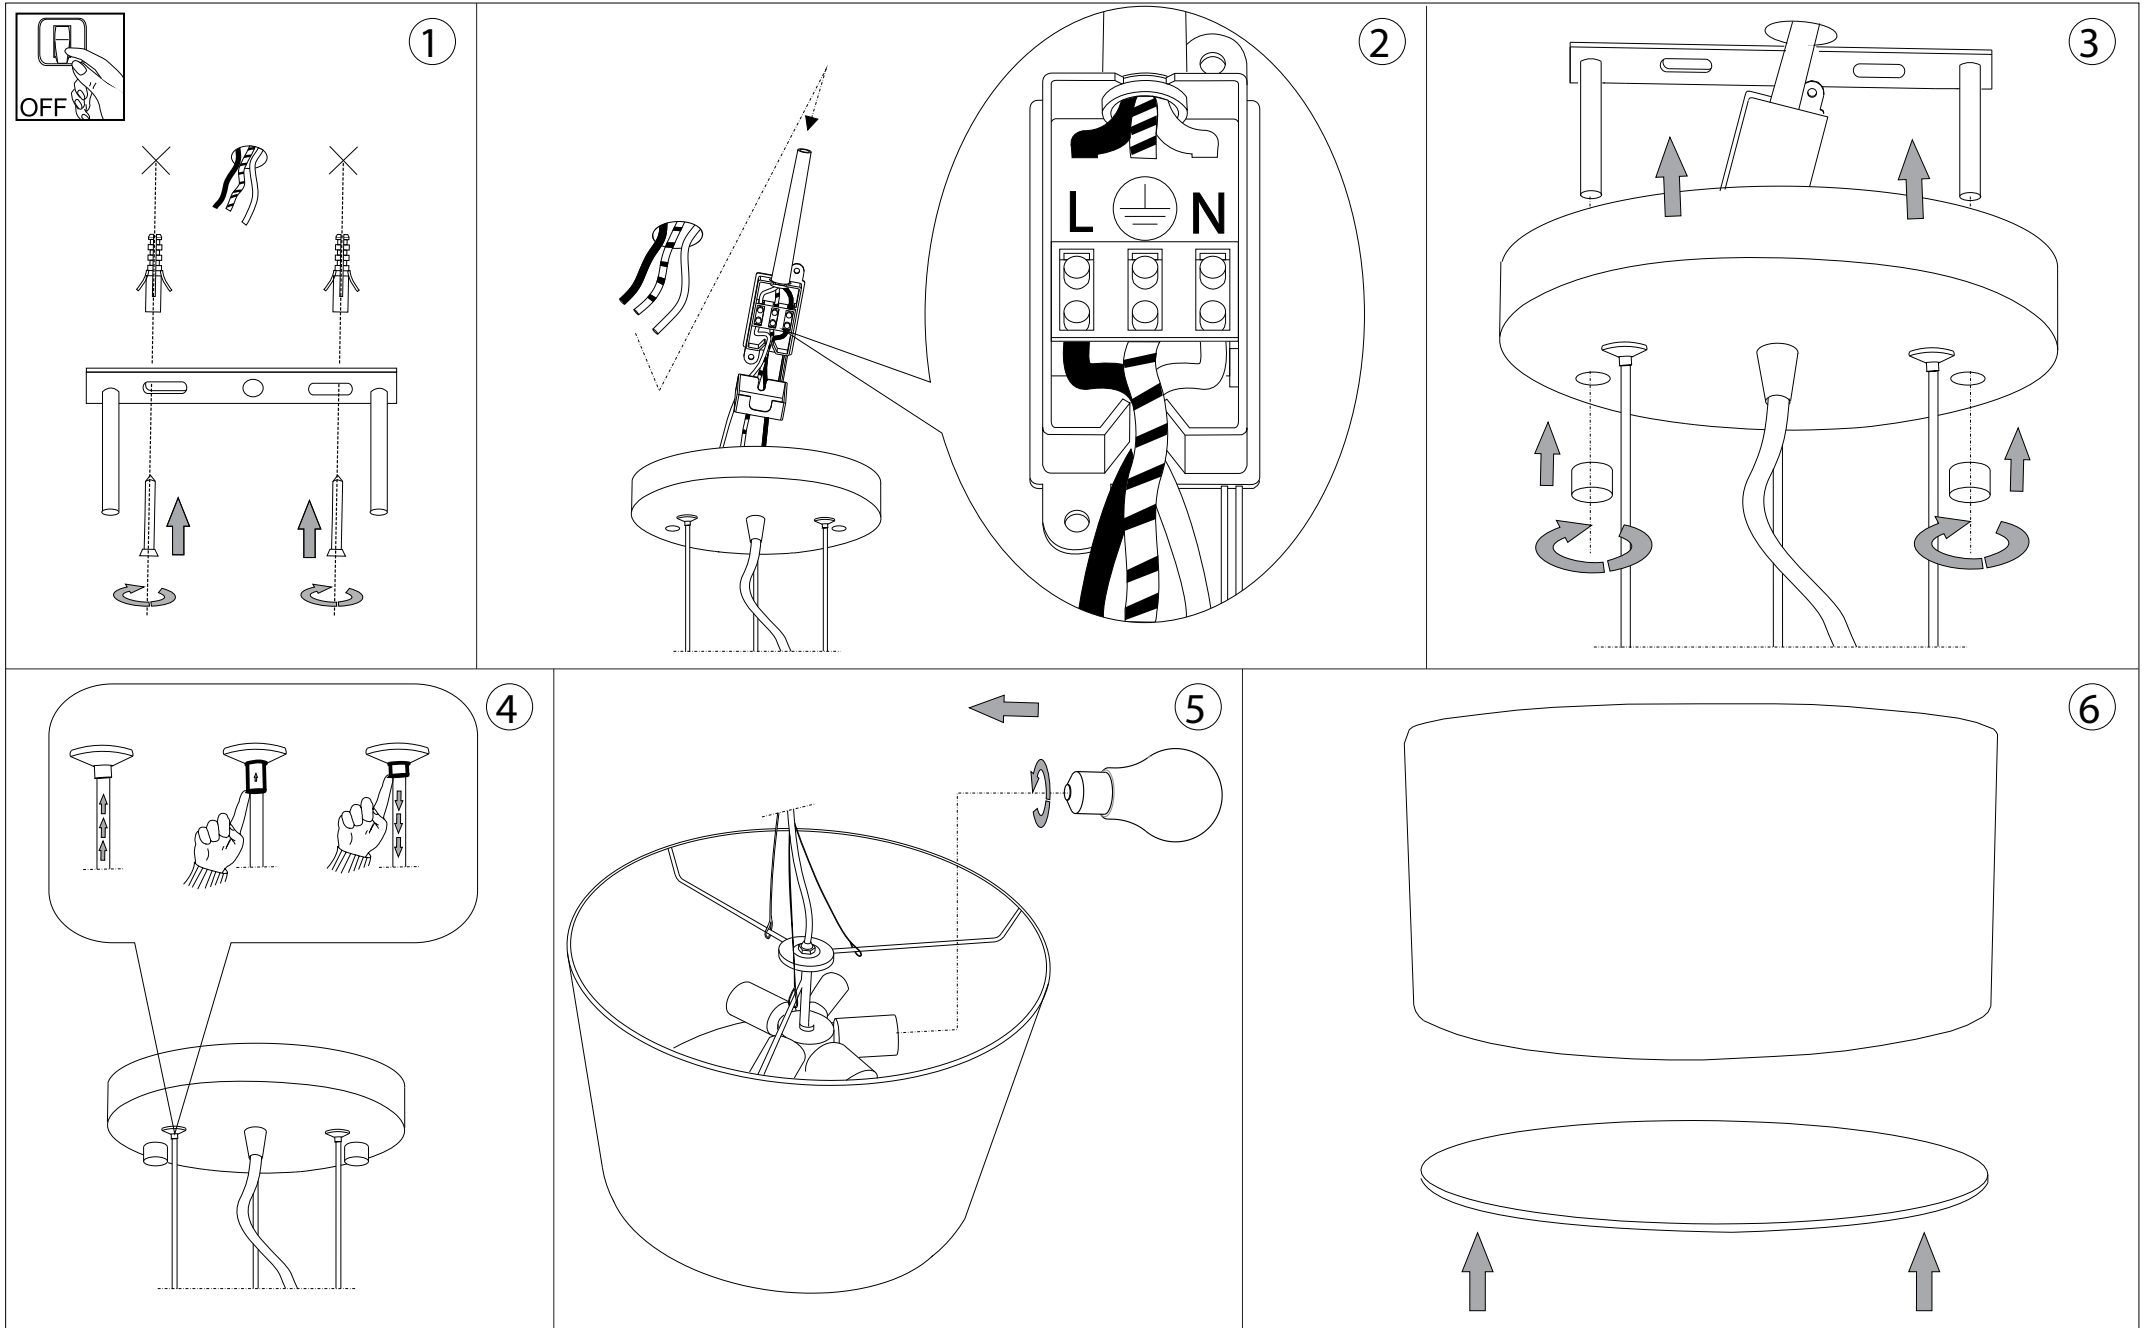

IDEAL LUX®

Wheel SP5

Lampada a sospensione
Suspension lamp
Suspension
Pendelleuchte
Lámpara colgante
Люстры и подвесы

max 5 x 60W E27 / 240V
- 8021696009698 BIANCO

Ø565
Ø22.1/2"

450 - 1150
17.3/4" - 45.1/4"

IDEAL LUX®

IDEAL LUX s.r.l.
Via Taglio Destro 32
30035 Mirano (VE) Italy
WWW.ideal-lux.com

IDEAL LUX Warehouse
Via delle Industrie, 8/D
30036 Santa Maria di Sala (Venezia)
8.00 - 12.00 / 13.30 - 17.00

ESEGUIRE LE OPERAZIONI DI MONTAGGIO, SEGUENDO L'ORDINE NUMERICO PROGRESSIVO.
FOLLOW THE ASSEMBLY INSTRUCTIONS BY READING THE NUMERICAL PROGRESSION

L'installazione di questo apparecchio deve essere effettuata da personale qualificato
The lighting fitting should be installed by a qualified electrician

La sicurezza di questo apparecchio è garantita solo con l'uso appropriato di queste istruzioni pertanto è necessario conservarle.
The safety and reliability are guaranteed only when installation instructions are properly followed. Please retain this instruction sheet for future reference.