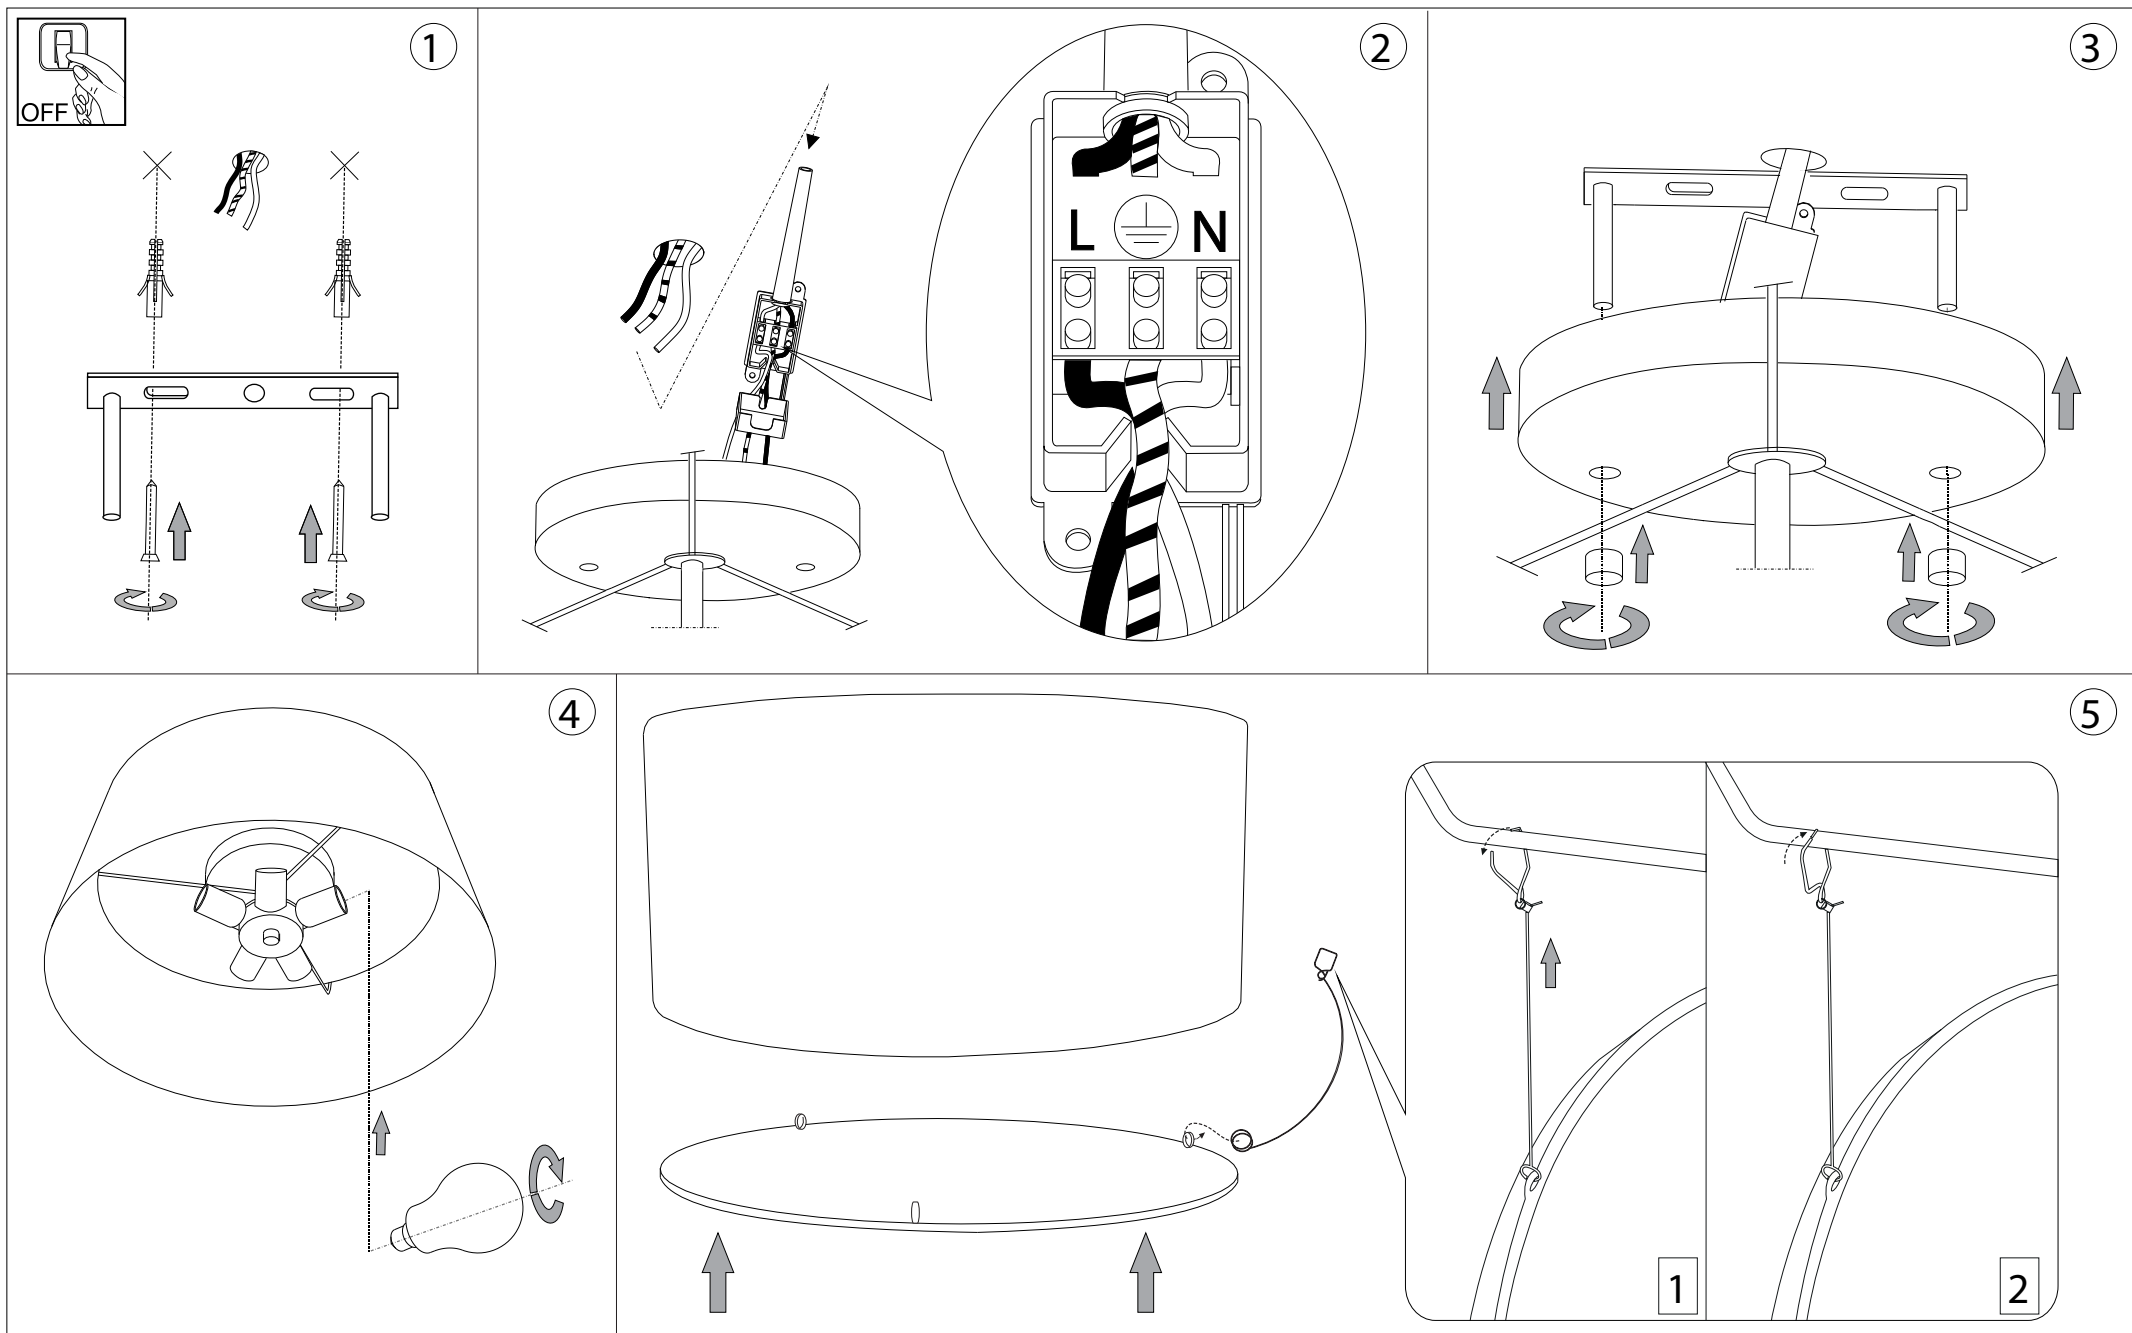

ESEGUIRE LE OPERAZIONI DI MONTAGGIO, SEGUENDO L'ORDINE NUMERICO PROGRESSIVO.
FOLLOW THE ASSEMBLY INSTRUCTIONS BY READING THE NUMERICAL PROGRESSION

L'installazione di questo apparecchio deve essere effettuata da personale qualificato

The lighting fitting should be installed by a qualified electrician

La sicurezza di questo apparecchio è garantita solo con l'uso appropriato di queste istruzioni pertanto è necessario conservarle.

The safety and reliability are guaranteed only when installation instructions are properly followed. Please retain this instruction sheet for future reference.