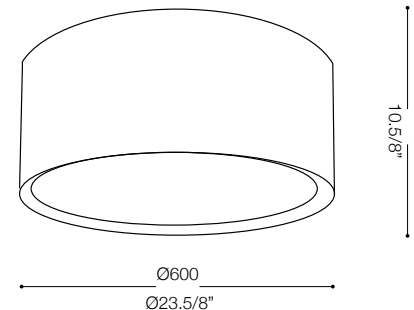

## Wheel PL5

Lampada da soffitto  
Ceiling lamp  
Plafonnier  
Deckenleuchte  
Lámpara de techo  
Потолочные светильники

max 5 x 60W E27 / 240V  
- 8021696036021 BIANCO