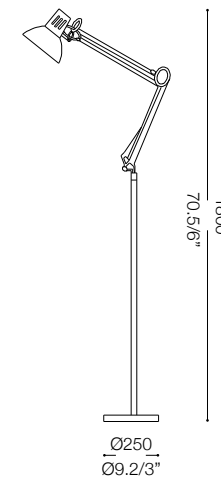

## Wally PT1

Lampada da terra  
Floor lamp  
Lampadaire  
Stehleuchte  
Lámpara de pie  
Торшеры

max 1 x 40W E27 / 240V  
- 8021696027050 ARGENTO  
- 8021696027043 CROMO  
- 8021696027036 NERO