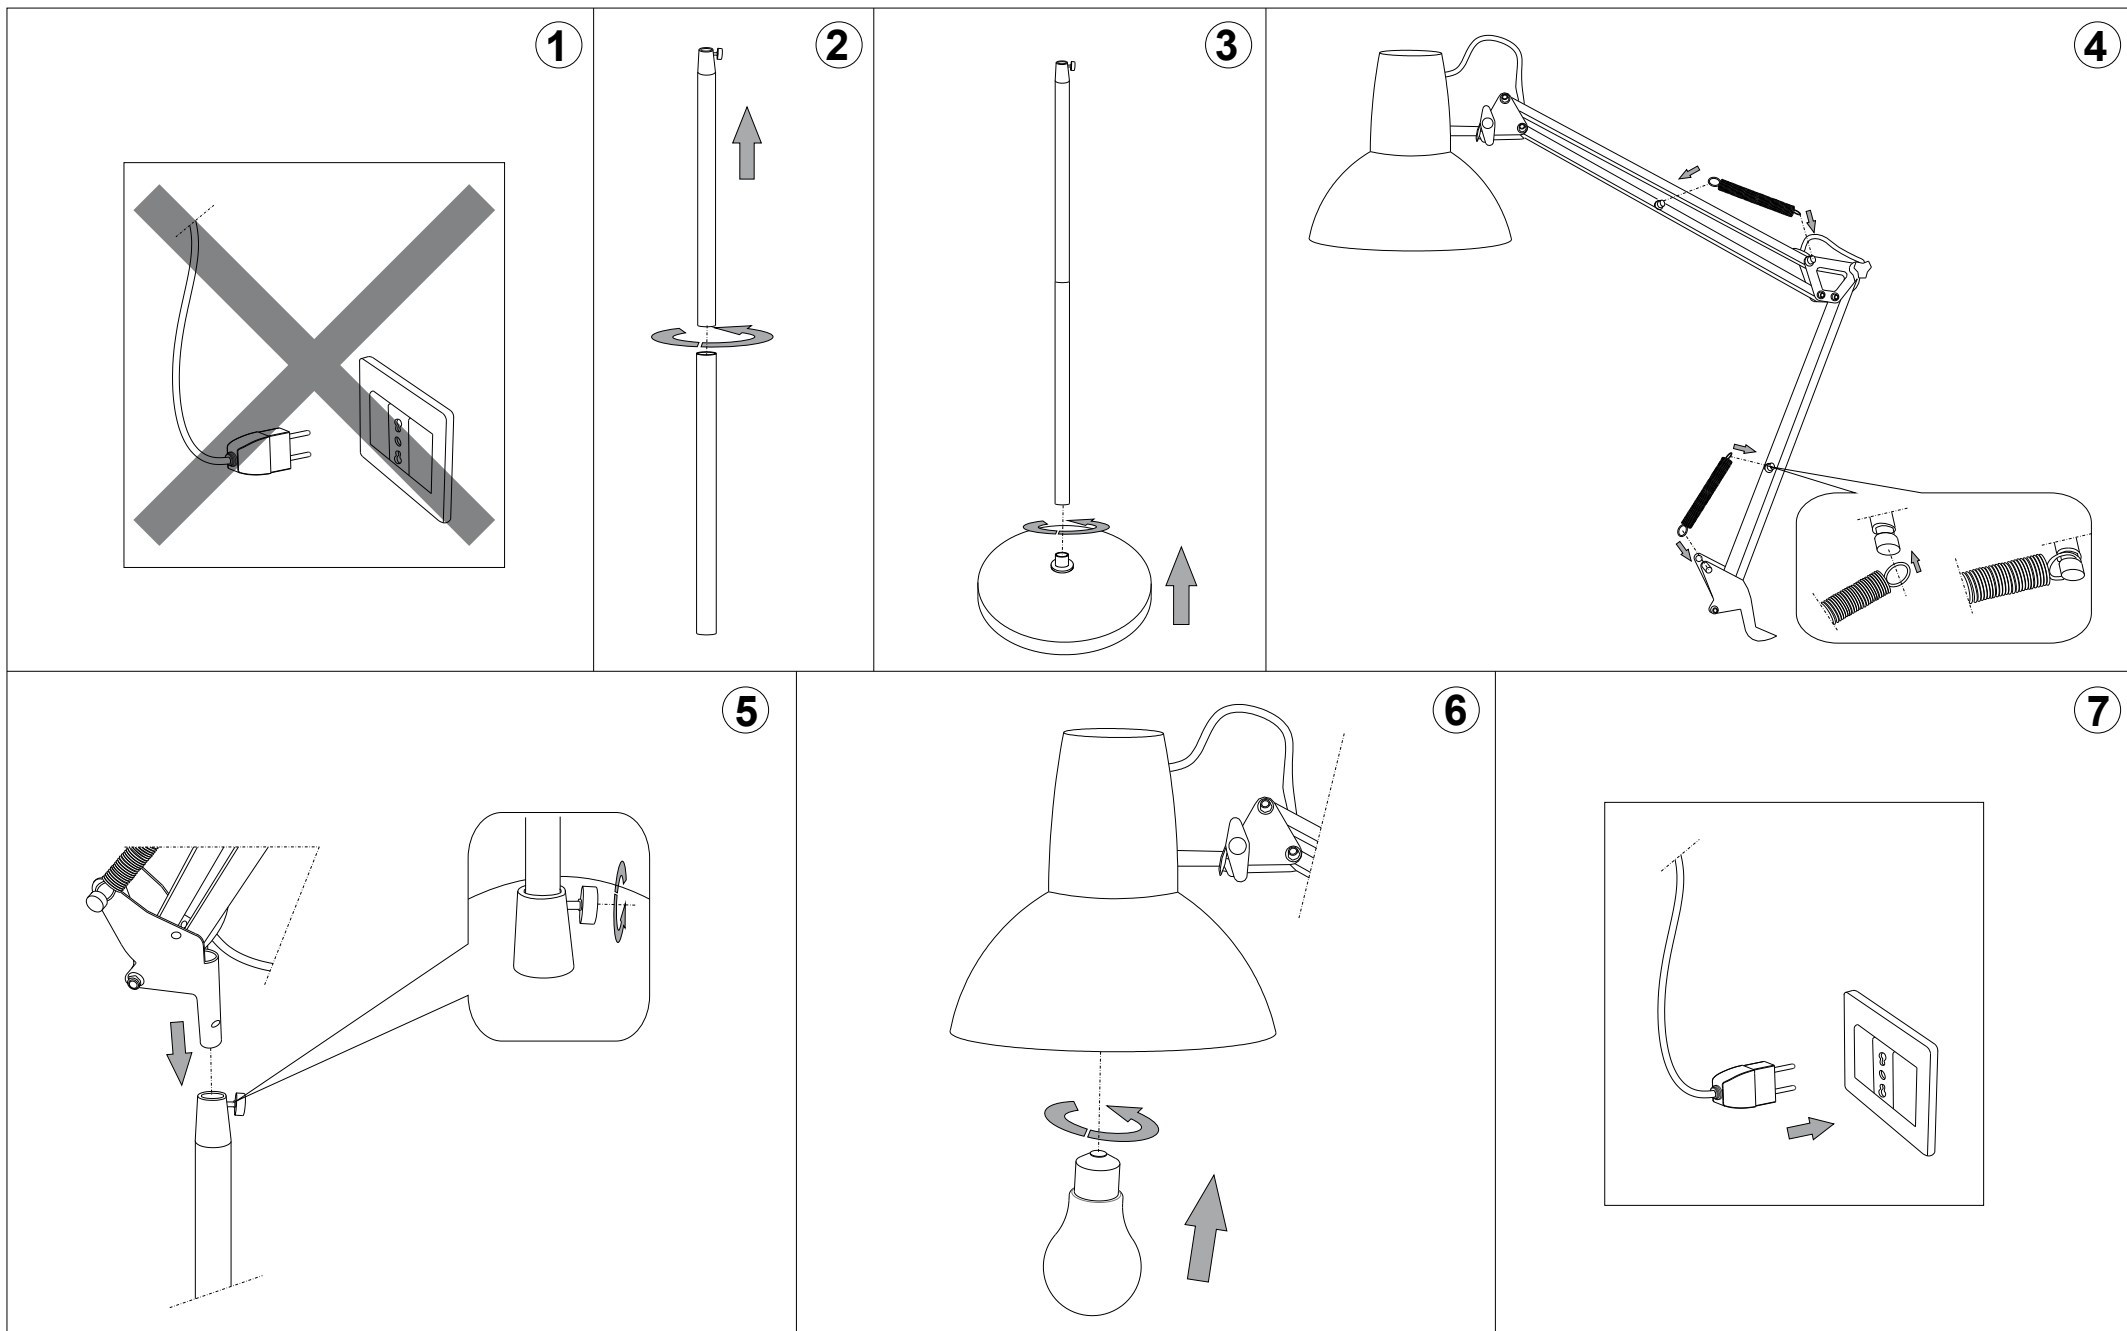

ESEGUIRE LE OPERAZIONI DI MONTAGGIO, SEGUENDO L'ORDINE NUMERICO PROGRESSIVO.
FOLLOW THE ASSEMBLY INSTRUCTIONS BY READING THE NUMERICAL PROGRESSION

La sicurezza di questo apparecchio è garantita solo con l'uso appropriato di queste istruzioni pertanto è necessario conservarle.
The safety and reliability are guaranteed only when installation instructions are properly followed. Please retain this instruction sheet for future reference.