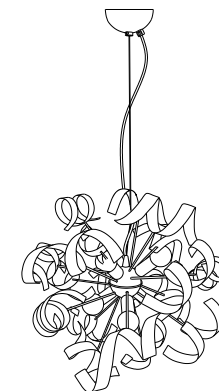

IDEAL LUX[®]

Vortex SP6

Lampada a sospensione
Suspension lamp
Suspension
Pendelleuchte
Lámpara colgante
Люстры и подвесы

max 6 x 40W E14 / 240V
- 8021696101613 ARGENTO
- 8021696101606 ORO

650 - 1150
25.1/3" - 45.3"

Ø530
Ø20.5/6"

IDEAL LUX[®]

IDEAL LUX s.r.l.
Via Taglio Destro 32
30035 Mirano (VE) Italy
WWW.ideal-lux.com

IDEAL LUX Warehouse
Via delle Industrie, 8/D
30036 Santa Maria di Sala (Venezia)
8.00 - 12.00 / 13.30 - 17.00

ESEGUIRE LE OPERAZIONI DI MONTAGGIO, SEGUENDO L'ORDINE NUMERICO PROGRESSIVO.
FOLLOW THE ASSEMBLY INSTRUCTIONS BY READING THE NUMERICAL PROGRESSION

La sicurezza di questo apparecchio è garantita solo con l'uso appropriato di queste istruzioni pertanto è necessario conservarle.