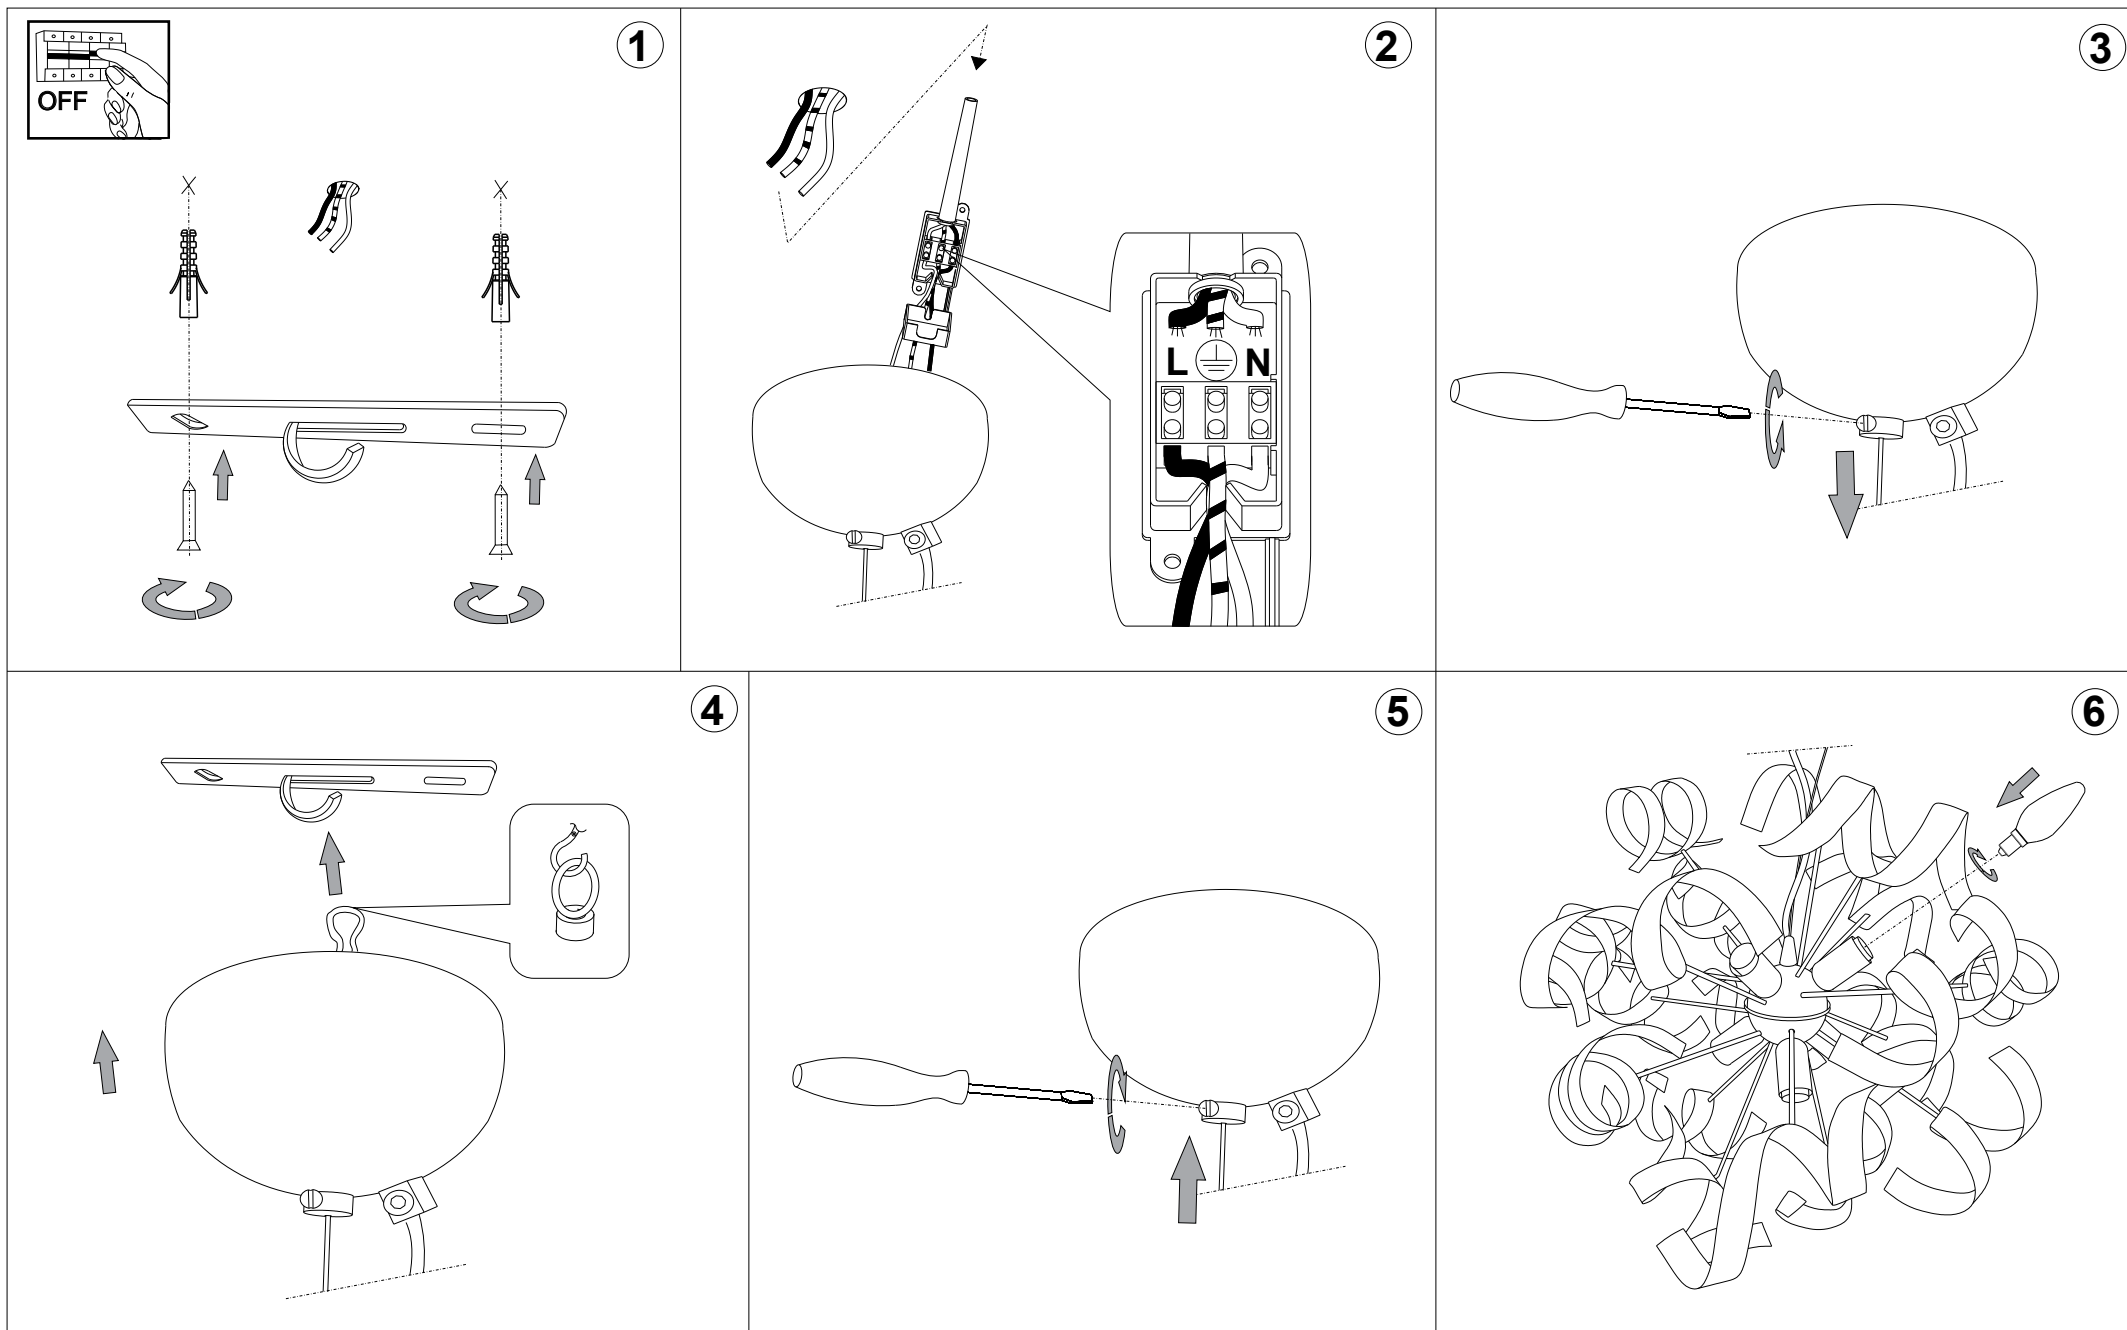

IDEAL LUX[®]

Vortex SP6

Lampada a sospensione
Suspension lamp
Suspension
Pendelleuchte
Lámpara colgante
Люстры и подвесы

max 6 x 40W E14 / 240V
- 8021696101613 ARGENTO
- 8021696101606 ORO

650 - 1150
25.1/3" - 45.3"

Ø530
Ø20.5/6"

IDEAL LUX[®]

IDEAL LUX s.r.l.
Via Taglio Destro 32
30035 Mirano (VE) Italy
WWW.ideal-lux.com

IDEAL LUX Warehouse
Via delle Industrie, 8/D
30036 Santa Maria di Sala (Venezia)
8.00 - 12.00 / 13.30 - 17.00

ESEGUIRE LE OPERAZIONI DI MONTAGGIO, SEGUENDO L'ORDINE NUMERICO PROGRESSIVO.
FOLLOW THE ASSEMBLY INSTRUCTIONS BY READING THE NUMERICAL PROGRESSION

La sicurezza di questo apparecchio è garantita solo con l'uso appropriato di queste istruzioni pertanto è necessario conservarle.