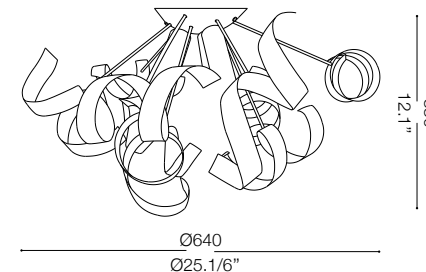

IDEAL LUX[®]

Vortex PL5

Lampada da parete e soffitto
 Wall and ceiling lamp
 Applique et plafonnier
 Wandleuchte und deckenleuchte
 Lámpara de pared y de techo
 Настенные и потолочные
 светильники

max 5 x 40W E14 / 240V
 - 8021696101590 ARGENTO
 - 8021696101583 ORO