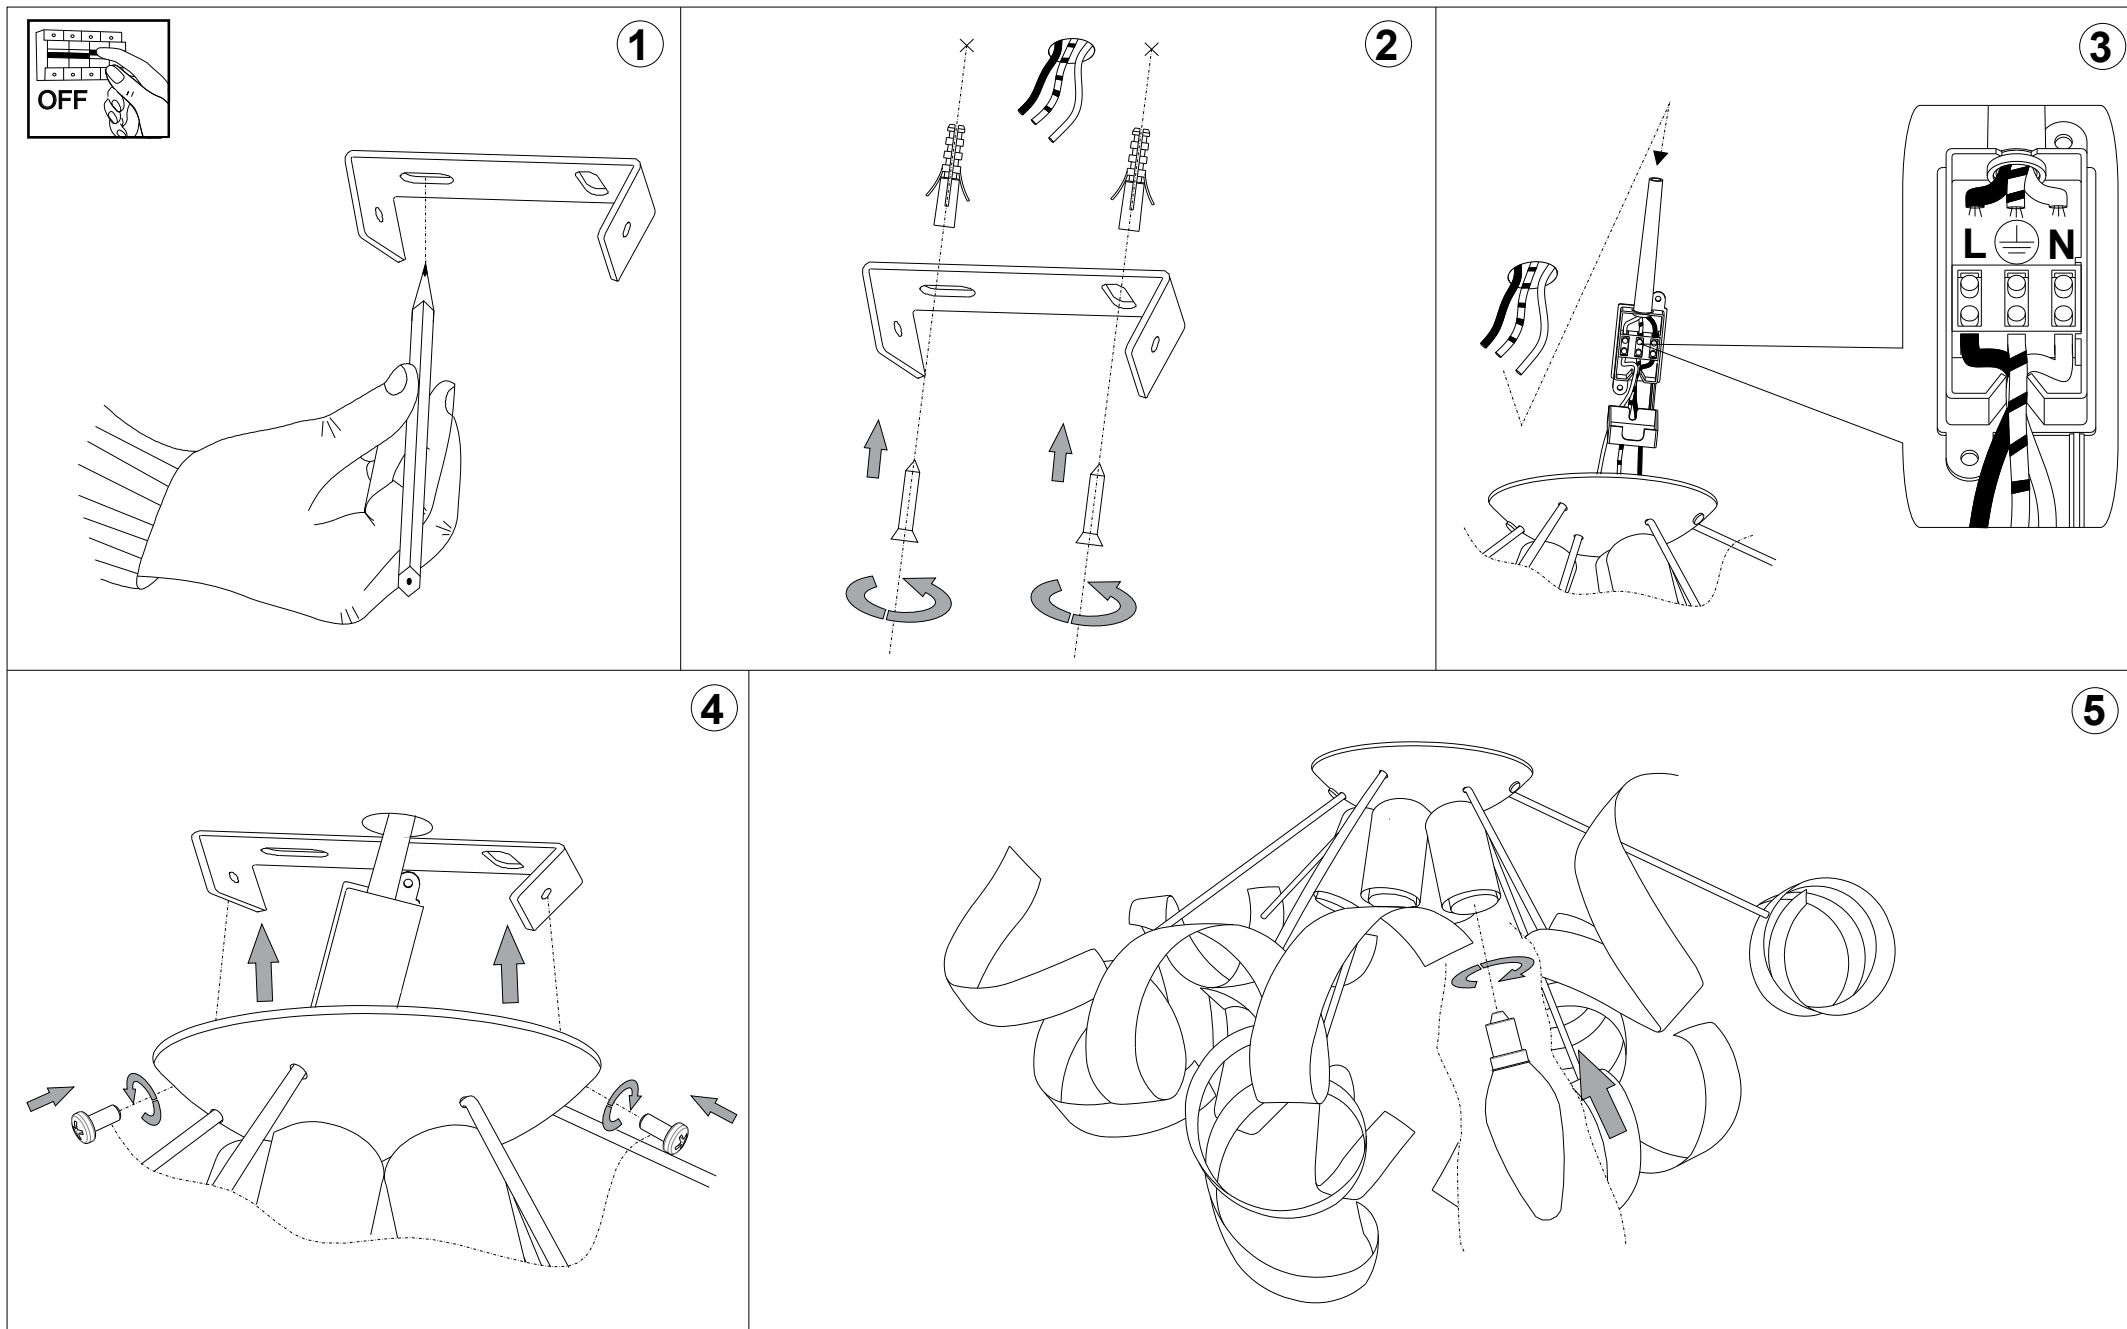

IDEAL LUX[®]

Vortex PL5

Lampada da parete e soffitto
 Wall and ceiling lamp
 Applique et plafonnier
 Wandleuchte und deckenleuchte
 Lámpara de pared y de techo
 Настенные и потолочные
 светильники

max 5 x 40W E14 / 240V
 - 8021696101590 ARGENTO
 - 8021696101583 ORO

IDEAL LUX[®]

IDEAL LUX s.r.l.
 Via Taglio Destro 32
 30035 Mirano (VE) Italy
 WWW.ideal-lux.com

IDEAL LUX Warehouse
 Via delle Industrie, 8/D
 30036 Santa Maria di Sala (Venezia)
 8.00 - 12.00 / 13.30 - 17.00

ESEGUIRE LE OPERAZIONI DI MONTAGGIO, SEGUENDO L'ORDINE NUMERICO PROGRESSIVO.
FOLLOW THE ASSEMBLY INSTRUCTIONS BY READING THE NUMERICAL PROGRESSION

La sicurezza di questo apparecchio è garantita solo con l'uso appropriato di queste istruzioni pertanto è necessario conservarle.
The safety and reliability are guaranteed only when installation instructions are properly followed. Please retain this instruction sheet for future reference.