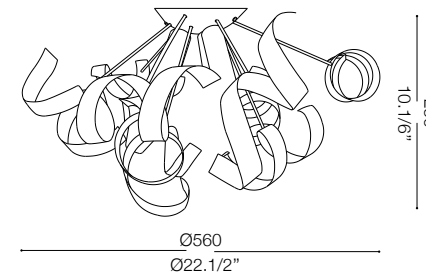

IDEAL LUX[®]

Vortex PL3

Lampada da parete e soffitto
 Wall and ceiling lamp
 Applique et plafonnier
 Wandleuchte und deckenleuchte
 Lámpara de pared y de techo
 Настенные и потолочные
 светильники

max 3 x 40W E14 / 240V
 - 8021696101576 ARGENTO
 - 8021696101569 ORO