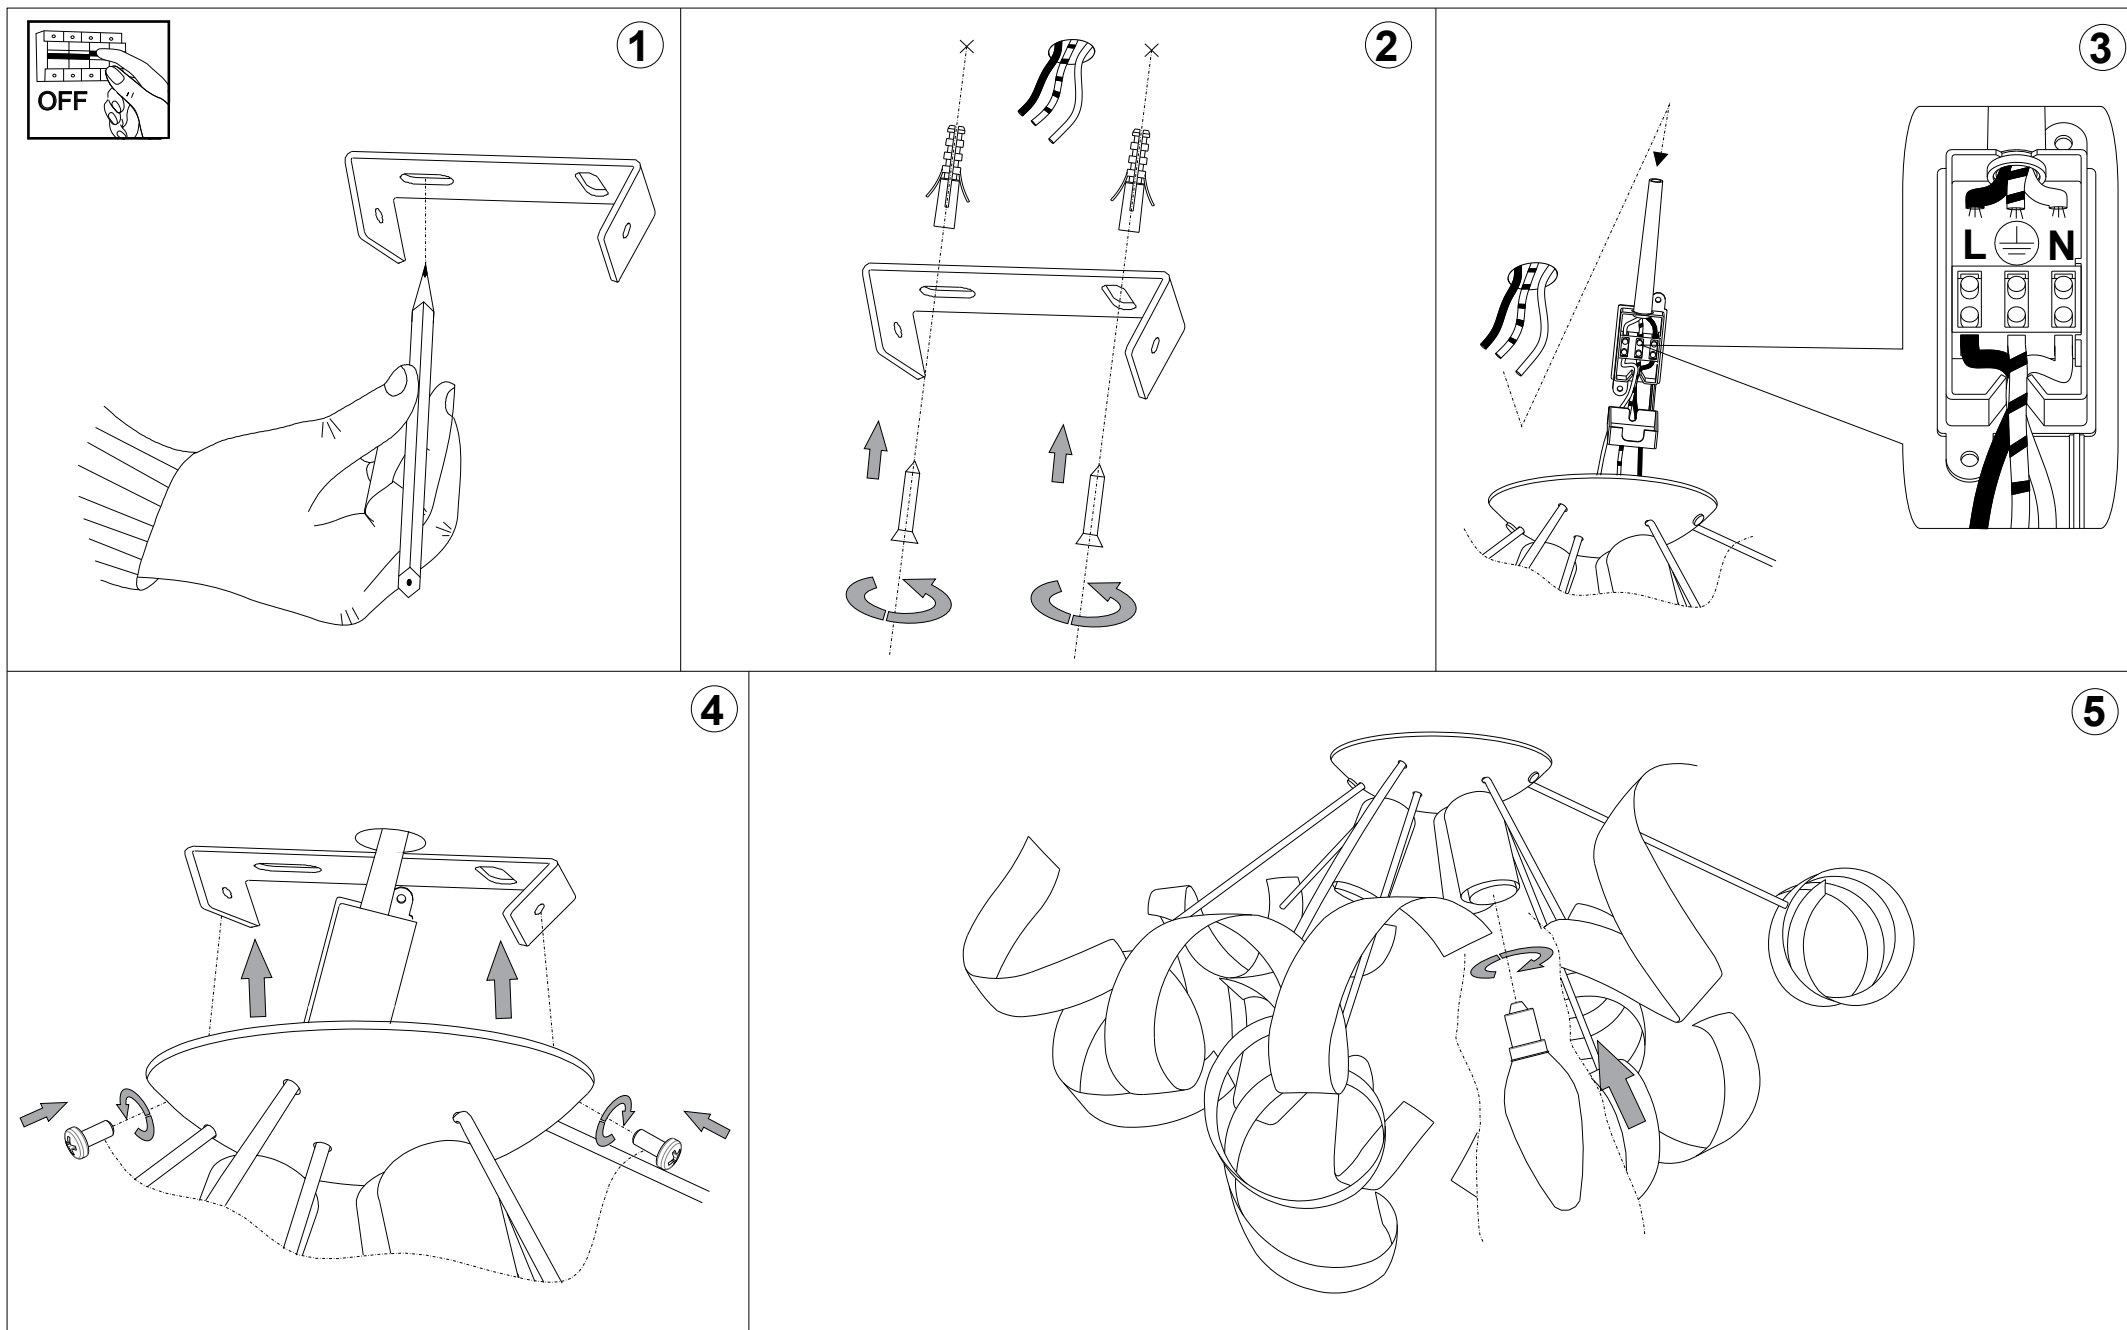

IDEAL LUX[®]

Vortex PL3

Lampada da parete e soffitto
 Wall and ceiling lamp
 Applique et plafonnier
 Wandleuchte und deckenleuchte
 Lámpara de pared y de techo
 Настенные и потолочные
 светильники

max 3 x 40W E14 / 240V
 - 8021696101576 ARGENTO
 - 8021696101569 ORO

IDEAL LUX[®]

IDEAL LUX s.r.l.
 Via Taglio Destro 32
 30035 Mirano (VE) Italy
 WWW.ideal-lux.com

IDEAL LUX Warehouse
 Via delle Industrie, 8/D
 30036 Santa Maria di Sala (Venezia)
 8.00 - 12.00 / 13.30 - 17.00

ESEGUIRE LE OPERAZIONI DI MONTAGGIO, SEGUENDO L'ORDINE NUMERICO PROGRESSIVO.
FOLLOW THE ASSEMBLY INSTRUCTIONS BY READING THE NUMERICAL PROGRESSION

La sicurezza di questo apparecchio è garantita solo con l'uso appropriato di queste istruzioni pertanto è necessario conservarle.
The safety and reliability are guaranteed only when installation instructions are properly followed. Please retain this instruction sheet for future reference.