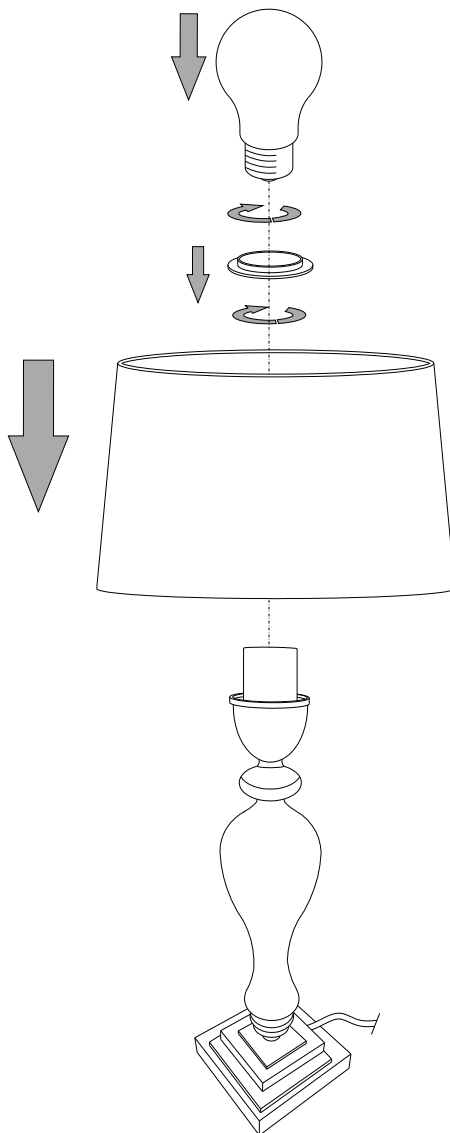

ESEGUIRE LE OPERAZIONI DI MONTAGGIO, SEGUENDO L'ORDINE NUMERICO PROGRESSIVO.
FOLLOW THE ASSEMBLY INSTRUCTIONS BY READING THE NUMERICAL PROGRESSION

1

2

3

La sicurezza di questo apparecchio è garantita solo con l'uso appropriato di queste istruzioni pertanto è necessario conservarle.
The safety and reliability are guaranteed only when installation instructions are properly followed. Please retain this instruction sheet for future reference.