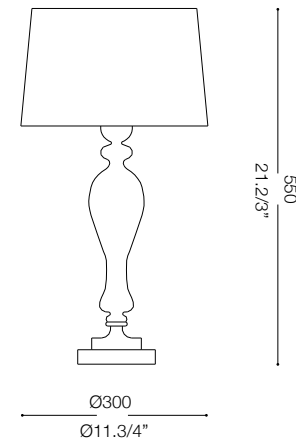

IDEAL LUX[®]

Voga TL1

Lampada da tavolo
Table lamp
Lampe de table
Tischlampe
Lámpara de sobremesa
Настольные лампы

max 1 x 60W E27 / 240V
- 8021696001180 BIANCO
- 8021696087382 NERO

IDEAL LUX[®]

IDEAL LUX s.r.l.
Via Taglio Destro 32
30035 Mirano (VE) Italy
WWW.ideal-lux.com

IDEAL LUX Warehouse
Via delle Industrie, 8/D
30036 Santa Maria di Sala (Venezia)
8.00 - 12.00 / 13.30 - 17.00

ESEGUIRE LE OPERAZIONI DI MONTAGGIO, SEGUENDO L'ORDINE NUMERICO PROGRESSIVO.
FOLLOW THE ASSEMBLY INSTRUCTIONS BY READING THE NUMERICAL PROGRESSION