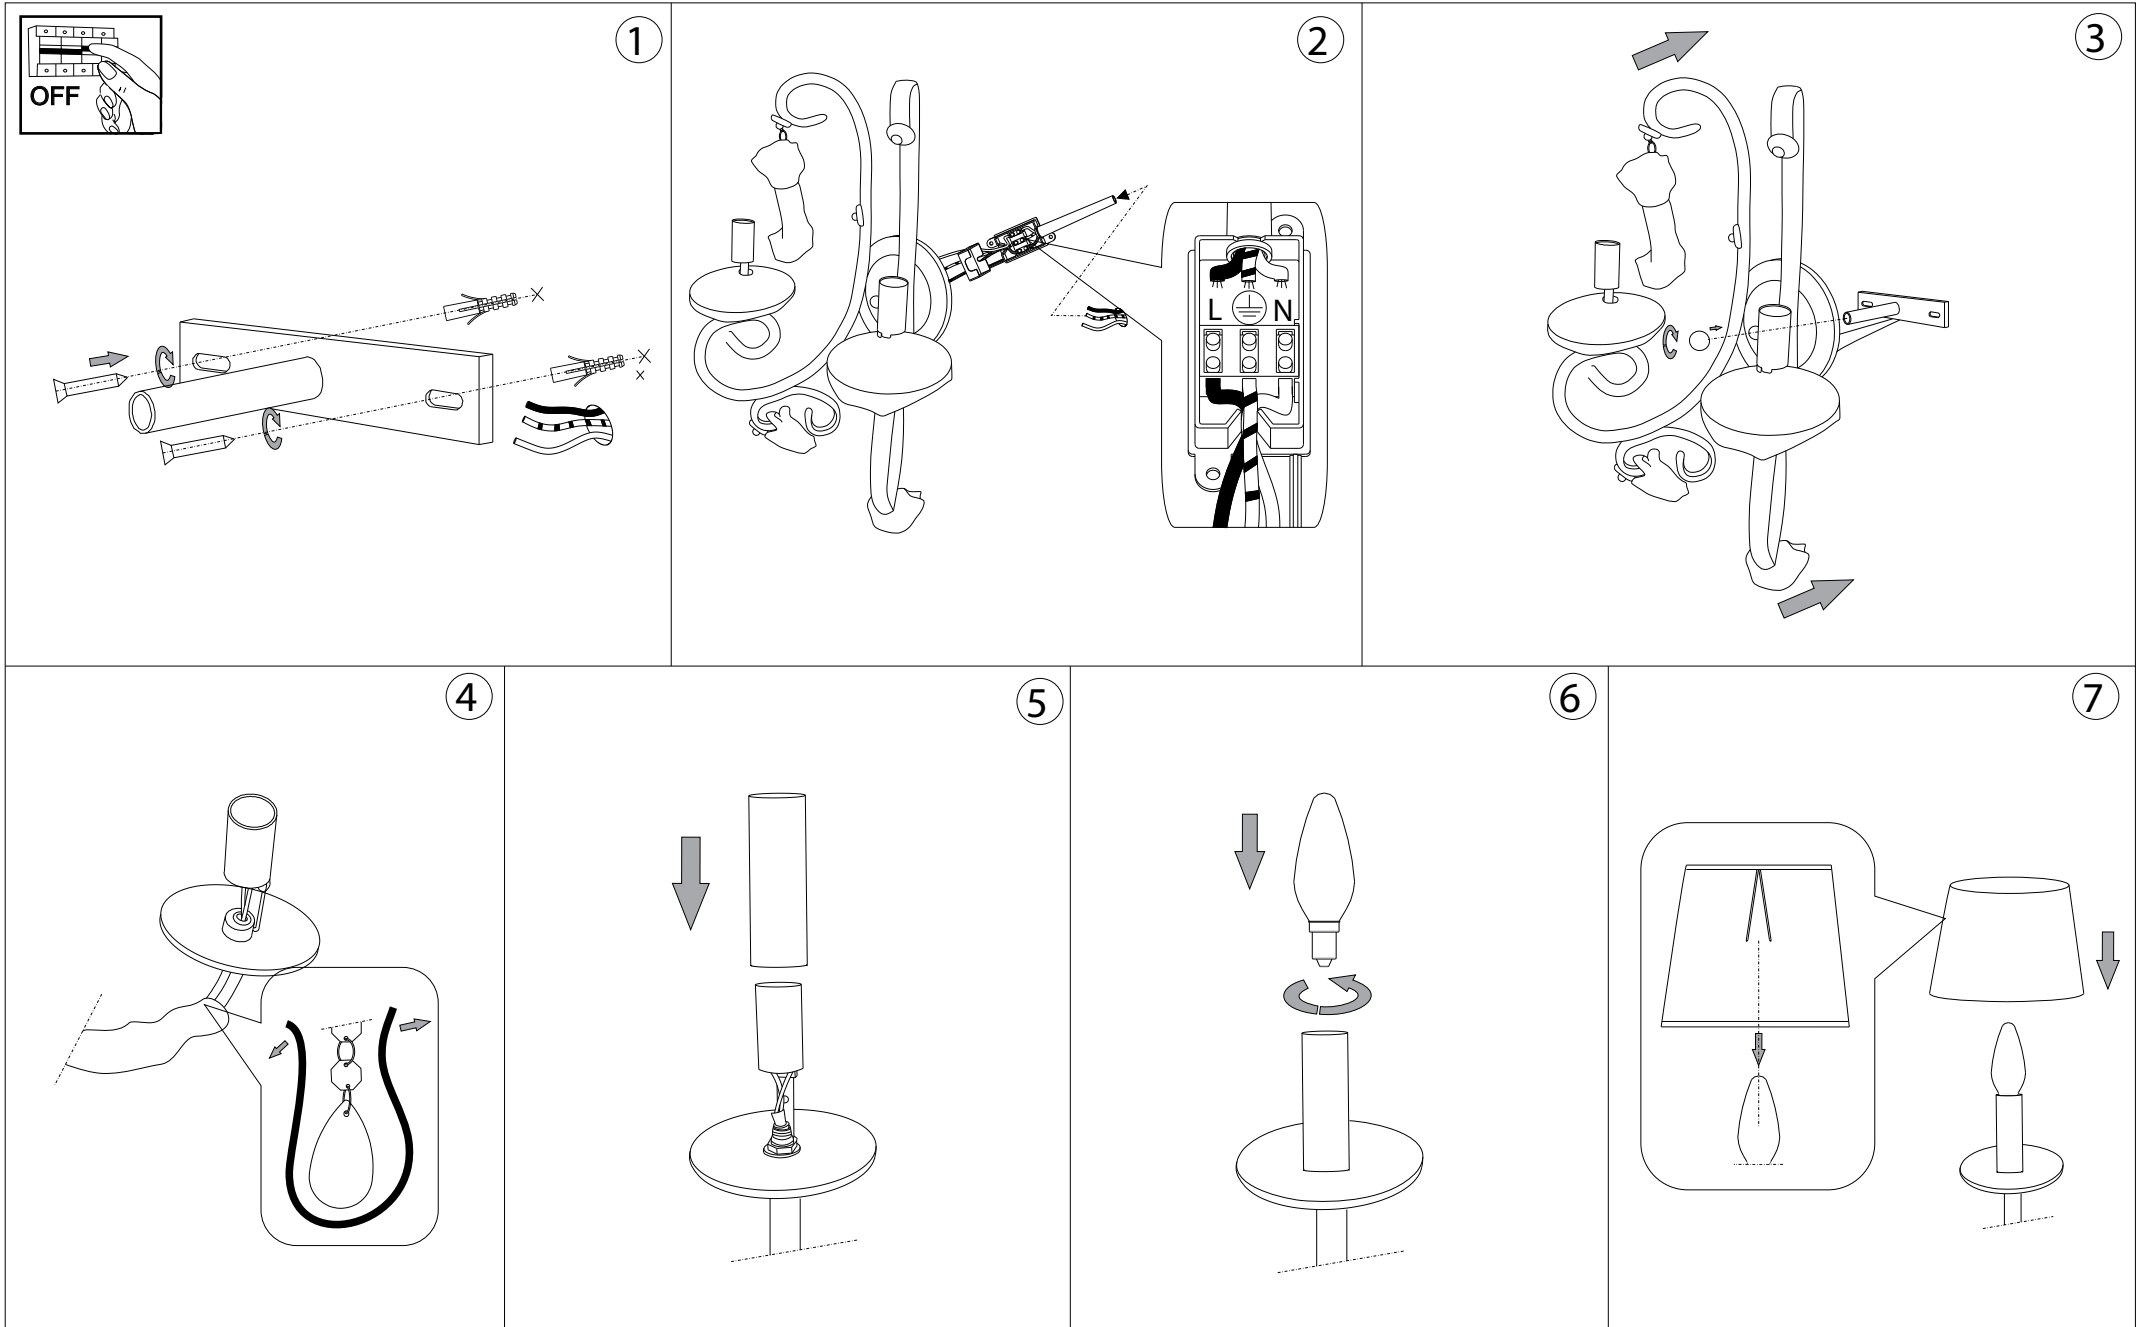

IDEAL LUX[®]

Violette AP2

Lampada da parete
Wall lamp
Applique
Wandleuchte
Lámpara de pared
Настенные светильники

max 2 x 40W E14 / 240V
- 8021696015446 ARGENTO

280

11"

220

8.5/8"

500
19.5/8"

IDEAL LUX[®]

IDEAL LUX s.r.l.
Via Taglio Destro 32
30035 Mirano (VE) Italy
WWW.ideal-lux.com

IDEAL LUX Warehouse
Via delle Industrie, 8/D
30036 Santa Maria di Sala (Venezia)
8.00 - 12.00 / 13.30 - 17.00

ESEGUIRE LE OPERAZIONI DI MONTAGGIO, SEGUENDO L'ORDINE NUMERICO PROGRESSIVO.
FOLLOW THE ASSEMBLY INSTRUCTIONS BY READING THE NUMERICAL PROGRESSION

La sicurezza di questo apparecchio è garantita solo con l'uso appropriato di queste istruzioni pertanto è necessario conservarle.
The safety and reliability are guaranteed only when installation instructions are properly followed. Please retain this instruction sheet for future reference.