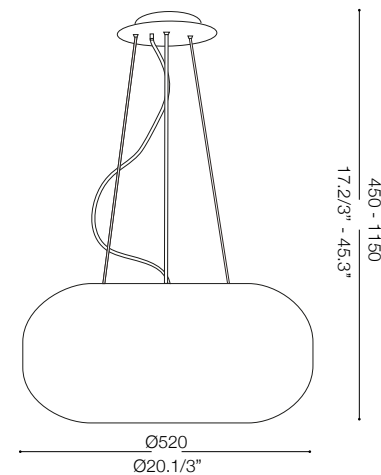

IDEAL LUX[®]

Ulisse SP3 D52

Lampada a sospensione
Suspension lamp
Suspension
Pendelleuchte
Lámpara colgante
Люстры и подвесы

max 3 x 60W E27 / 240V
- 8021696098616 BIANCO

IDEAL LUX[®]

IDEAL LUX s.r.l.
Via Taglio Destro 32
30035 Mirano (VE) Italy
WWW.ideal-lux.com

IDEAL LUX Warehouse
Via delle Industrie, 8/D
30036 Santa Maria di Sala (Venezia)
8.00 - 12.00 / 13.30 - 17.00

ESEGUIRE LE OPERAZIONI DI MONTAGGIO, SEGUENDO L'ORDINE NUMERICO PROGRESSIVO.
FOLLOW THE ASSEMBLY INSTRUCTIONS BY READING THE NUMERICAL PROGRESSION