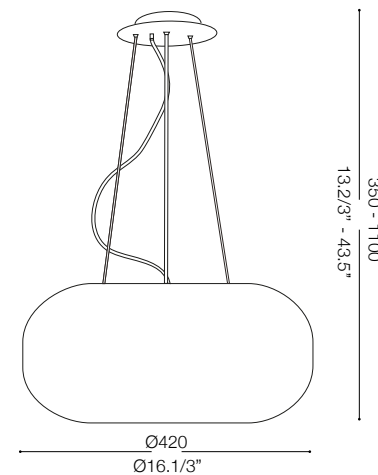

IDEAL LUX[®]

Ulisse SP3 D42

Lampada a sospensione
Suspension lamp
Suspension
Pendelleuchte
Lámpara colgante
Люстры и подвесы

max 3 x 60W E27 / 240V
- 8021696095226 BIANCO

IDEAL LUX[®]

IDEAL LUX s.r.l.
Via Taglio Destro 32
30035 Mirano (VE) Italy
WWW.ideal-lux.com

IDEAL LUX Warehouse
Via delle Industrie, 8/D
30036 Santa Maria di Sala (Venezia)
8.00 - 12.00 / 13.30 - 17.00

ESEGUIRE LE OPERAZIONI DI MONTAGGIO, SEGUENDO L'ORDINE NUMERICO PROGRESSIVO.
FOLLOW THE ASSEMBLY INSTRUCTIONS BY READING THE NUMERICAL PROGRESSION