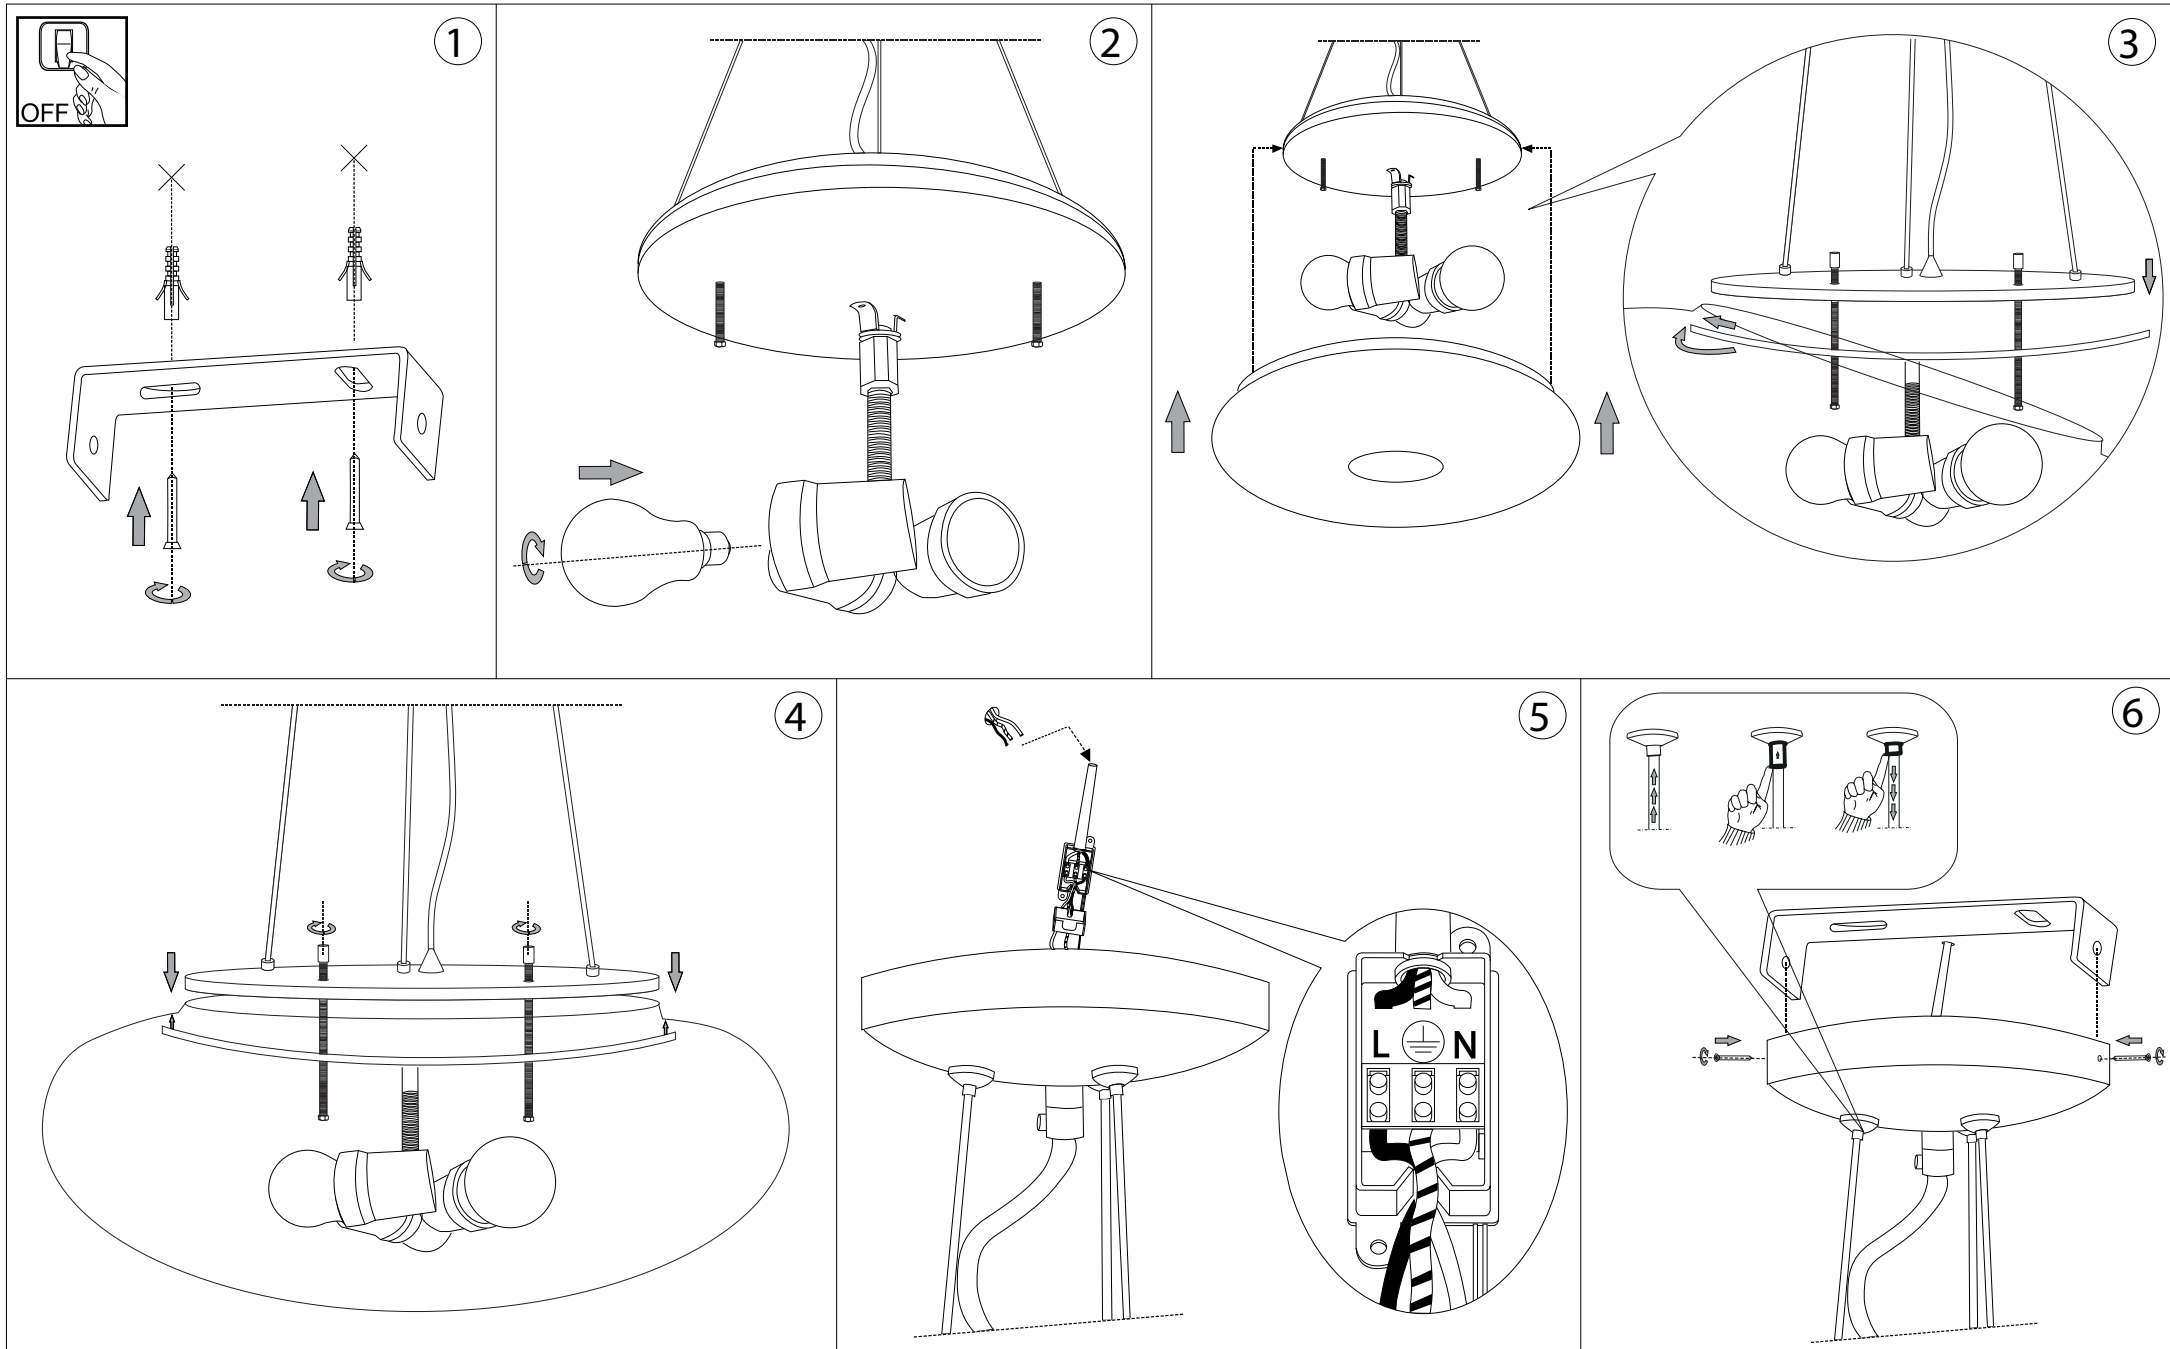

ESEGUIRE LE OPERAZIONI DI MONTAGGIO, SEGUENDO L'ORDINE NUMERICO PROGRESSIVO.
FOLLOW THE ASSEMBLY INSTRUCTIONS BY READING THE NUMERICAL PROGRESSION

L'installazione di questo apparecchio deve essere effettuata da personale qualificato
The lighting fitting should be installed by a qualified electrician

La sicurezza di questo apparecchio è garantita solo con l'uso appropriato di queste istruzioni pertanto è necessario conservarle.
The safety and reliability are guaranteed only when installation instructions are properly followed. Please retain this instruction sheet for future reference.