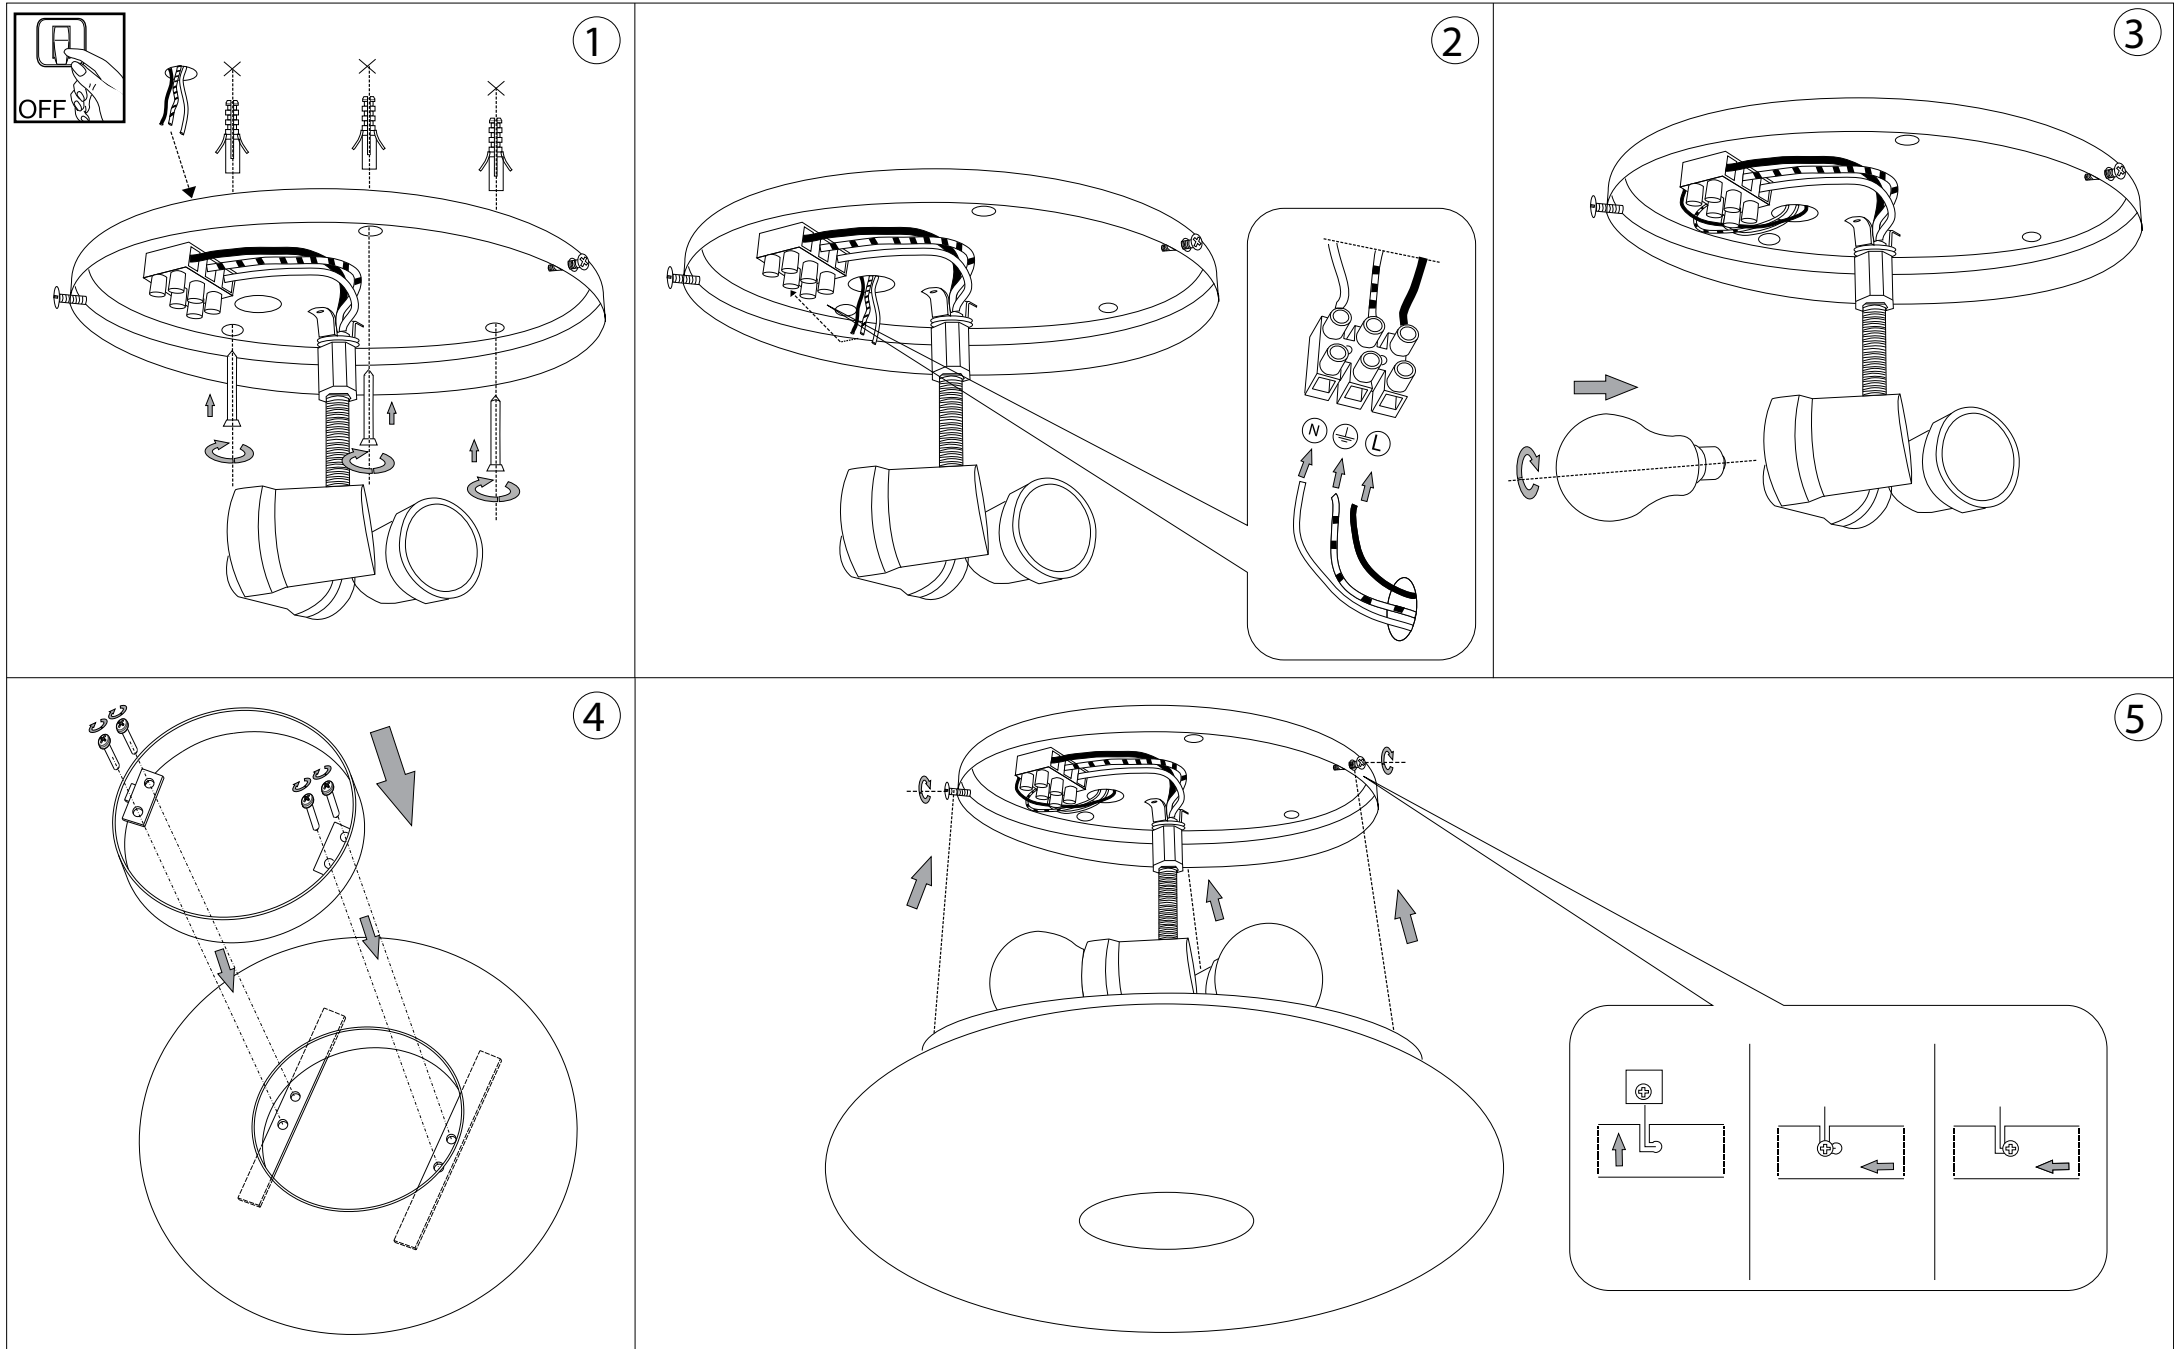

ESEGUIRE LE OPERAZIONI DI MONTAGGIO, SEGUENDO L'ORDINE NUMERICO PROGRESSIVO.
FOLLOW THE ASSEMBLY INSTRUCTIONS BY READING THE NUMERICAL PROGRESSION

L'installazione di questo apparecchio deve essere effettuata da personale qualificato
The lighting fitting should be installed by a qualified electrician

La sicurezza di questo apparecchio è garantita solo con l'uso appropriato di queste istruzioni pertanto è necessario conservarle.
The safety and reliability are guaranteed only when installation instructions are properly followed. Please retain this instruction sheet for future reference.