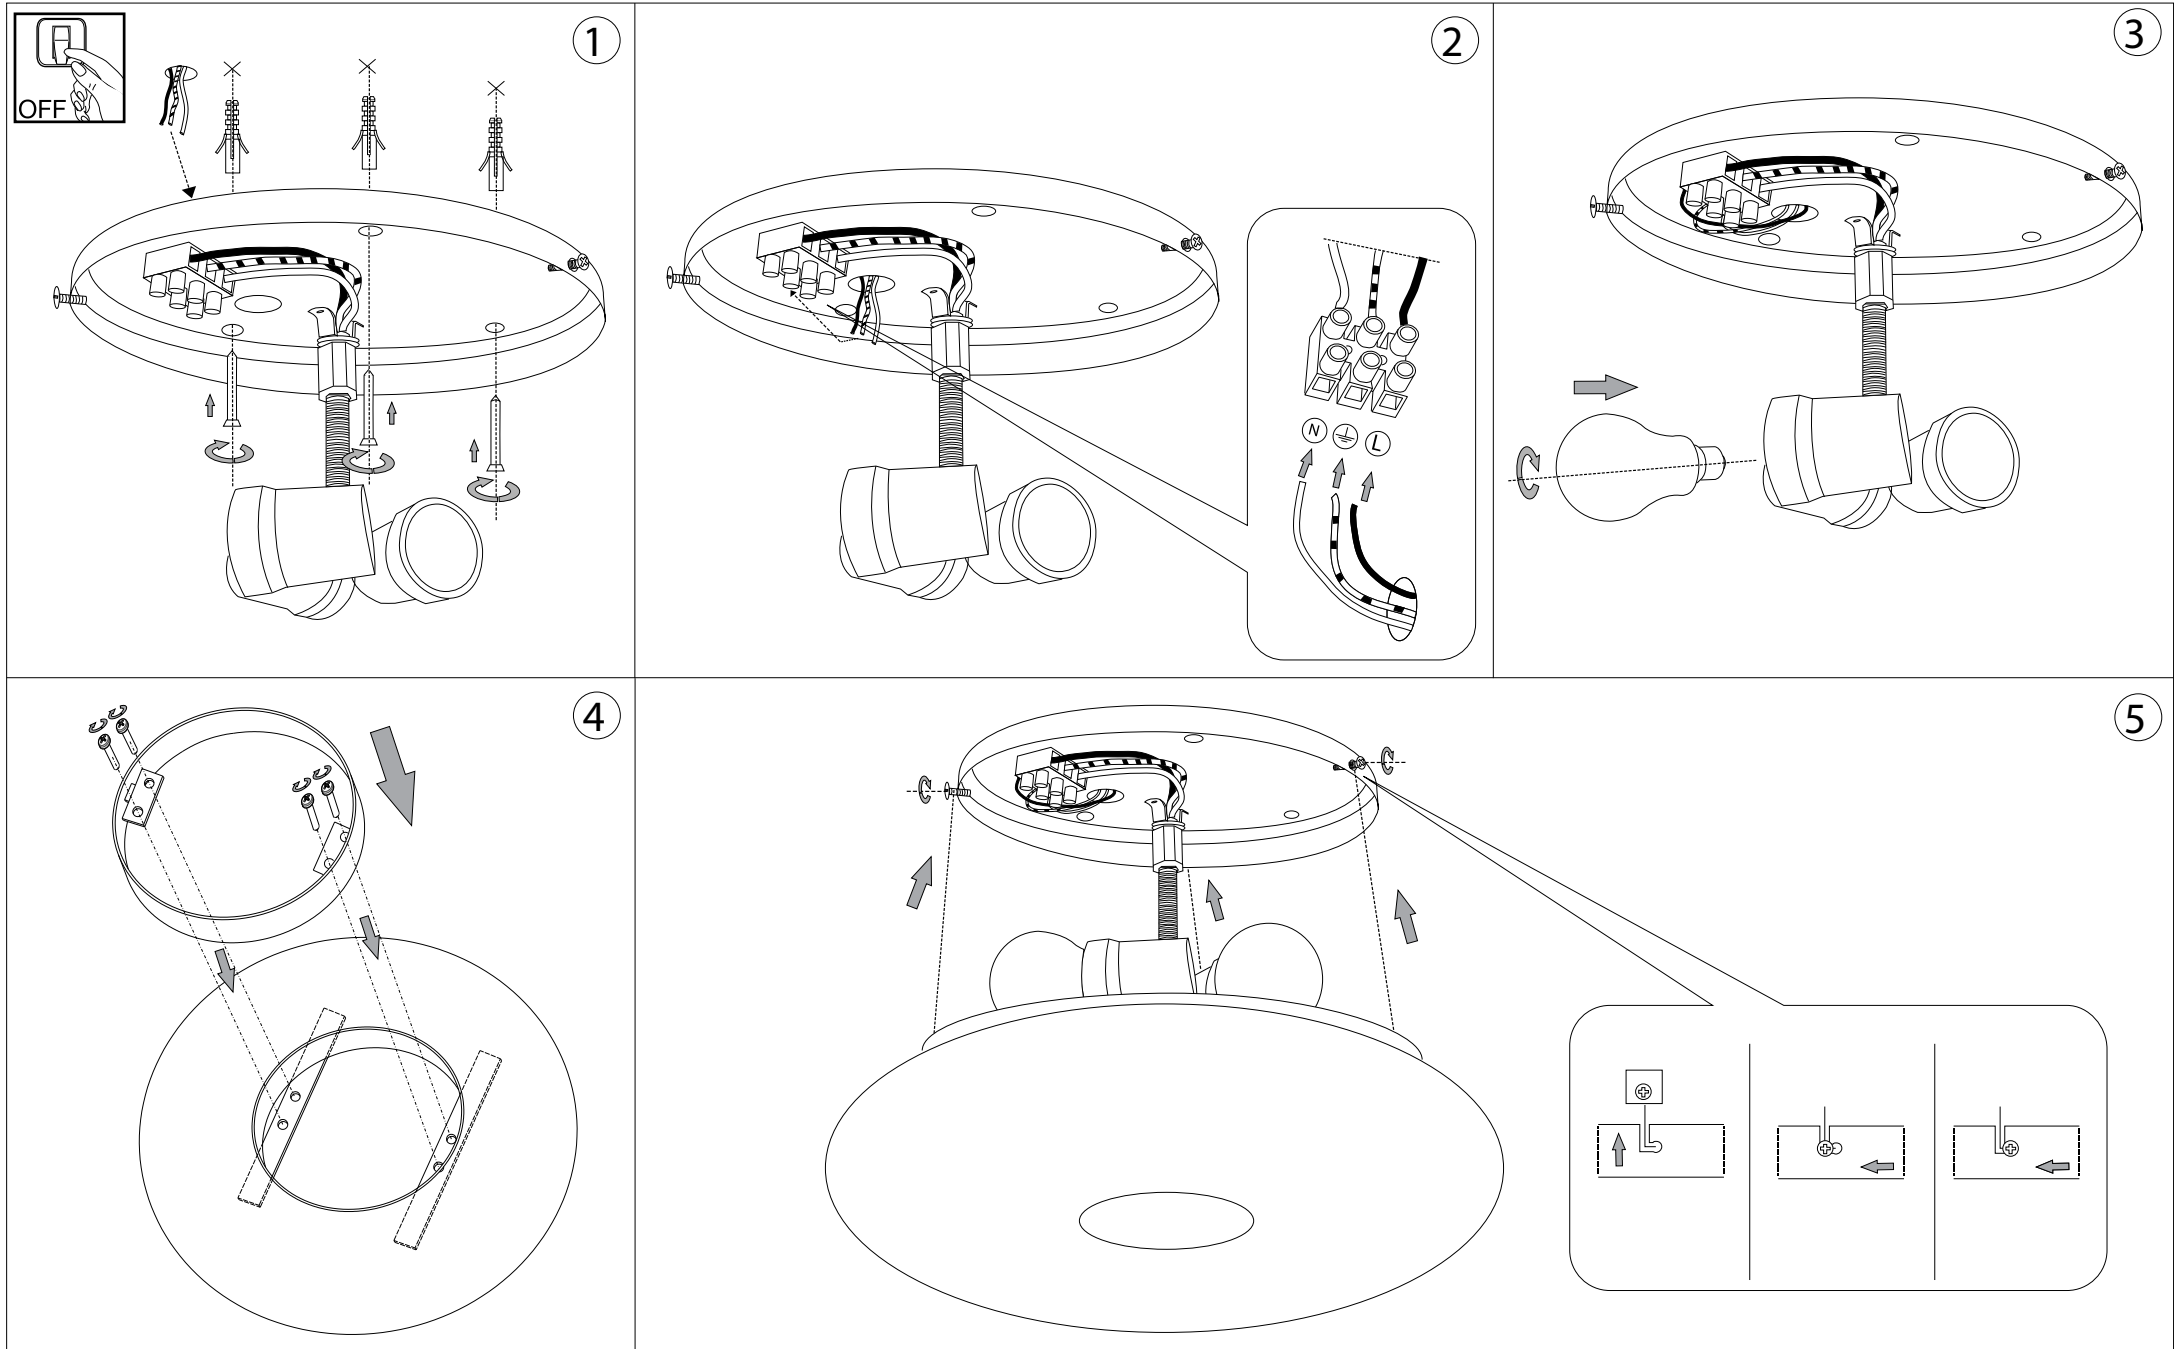

ESEGUIRE LE OPERAZIONI DI MONTAGGIO, SEGUENDO L'ORDINE NUMERICO PROGRESSIVO.
FOLLOW THE ASSEMBLY INSTRUCTIONS BY READING THE NUMERICAL PROGRESSION

L'installazione di questo apparecchio deve essere effettuata da personale qualificato
The lighting fitting should be installed by a qualified electrician

La sicurezza di questo apparecchio è garantita solo con l'uso appropriato di queste istruzioni pertanto è necessario conservarle.

The safety and reliability are guaranteed only when installation instructions are properly followed. Please retain this instruction sheet for future reference.