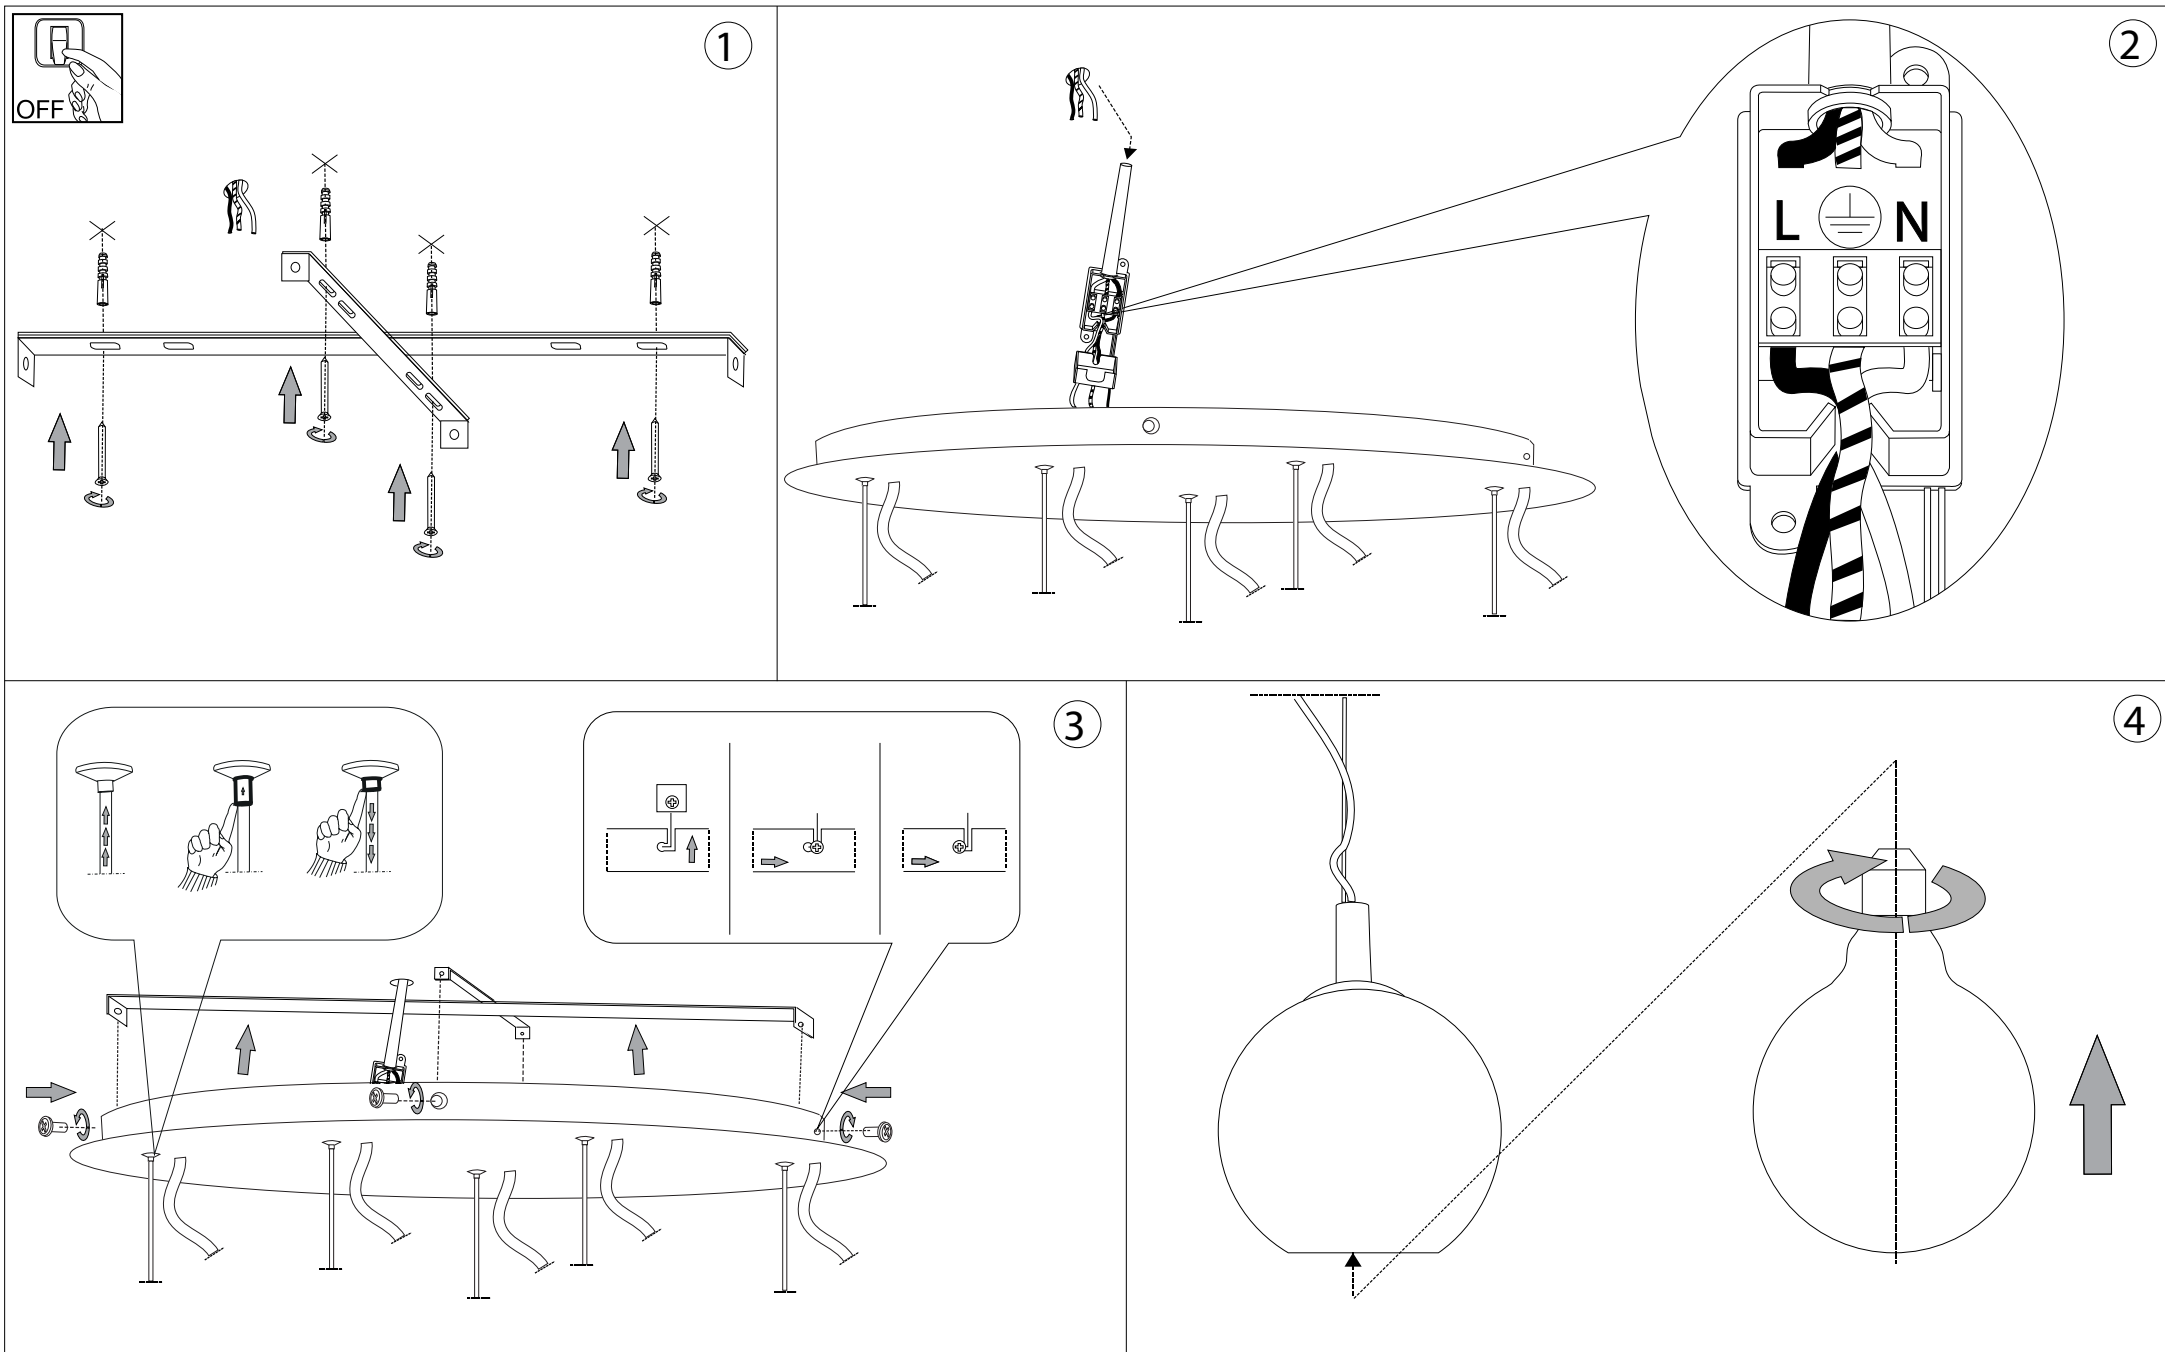

# IDEAL LUX®

IDEAL LUX s.r.l.  
Via Taglio Destro 32  
30035 Mirano (VE) Italy  
WWW.ideal-lux.com

IDEAL LUX Warehouse  
Via delle Industrie, 8/D  
30036 Santa Maria di Sala (Venezia)  
8.00 - 12.00 / 13.30 - 17.00

**ESEGUIRE LE OPERAZIONI DI MONTAGGIO, SEGUENDO L'ORDINE NUMERICO PROGRESSIVO.**  
**FOLLOW THE ASSEMBLY INSTRUCTIONS BY READING THE NUMERICAL PROGRESSION**

L'installazione di questo apparecchio deve essere effettuata da personale qualificato  
The lighting fitting should be installed by a qualified electrician