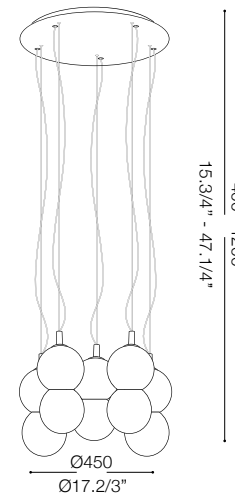

## Two SG5

Lampada a sospensione  
Suspension lamp  
Suspension  
Pendelleuchte  
Lámpara colgante  
Люстры и подвесы

max 5 x 60W E27 / 240V  
- 8021696112152 BIANCO