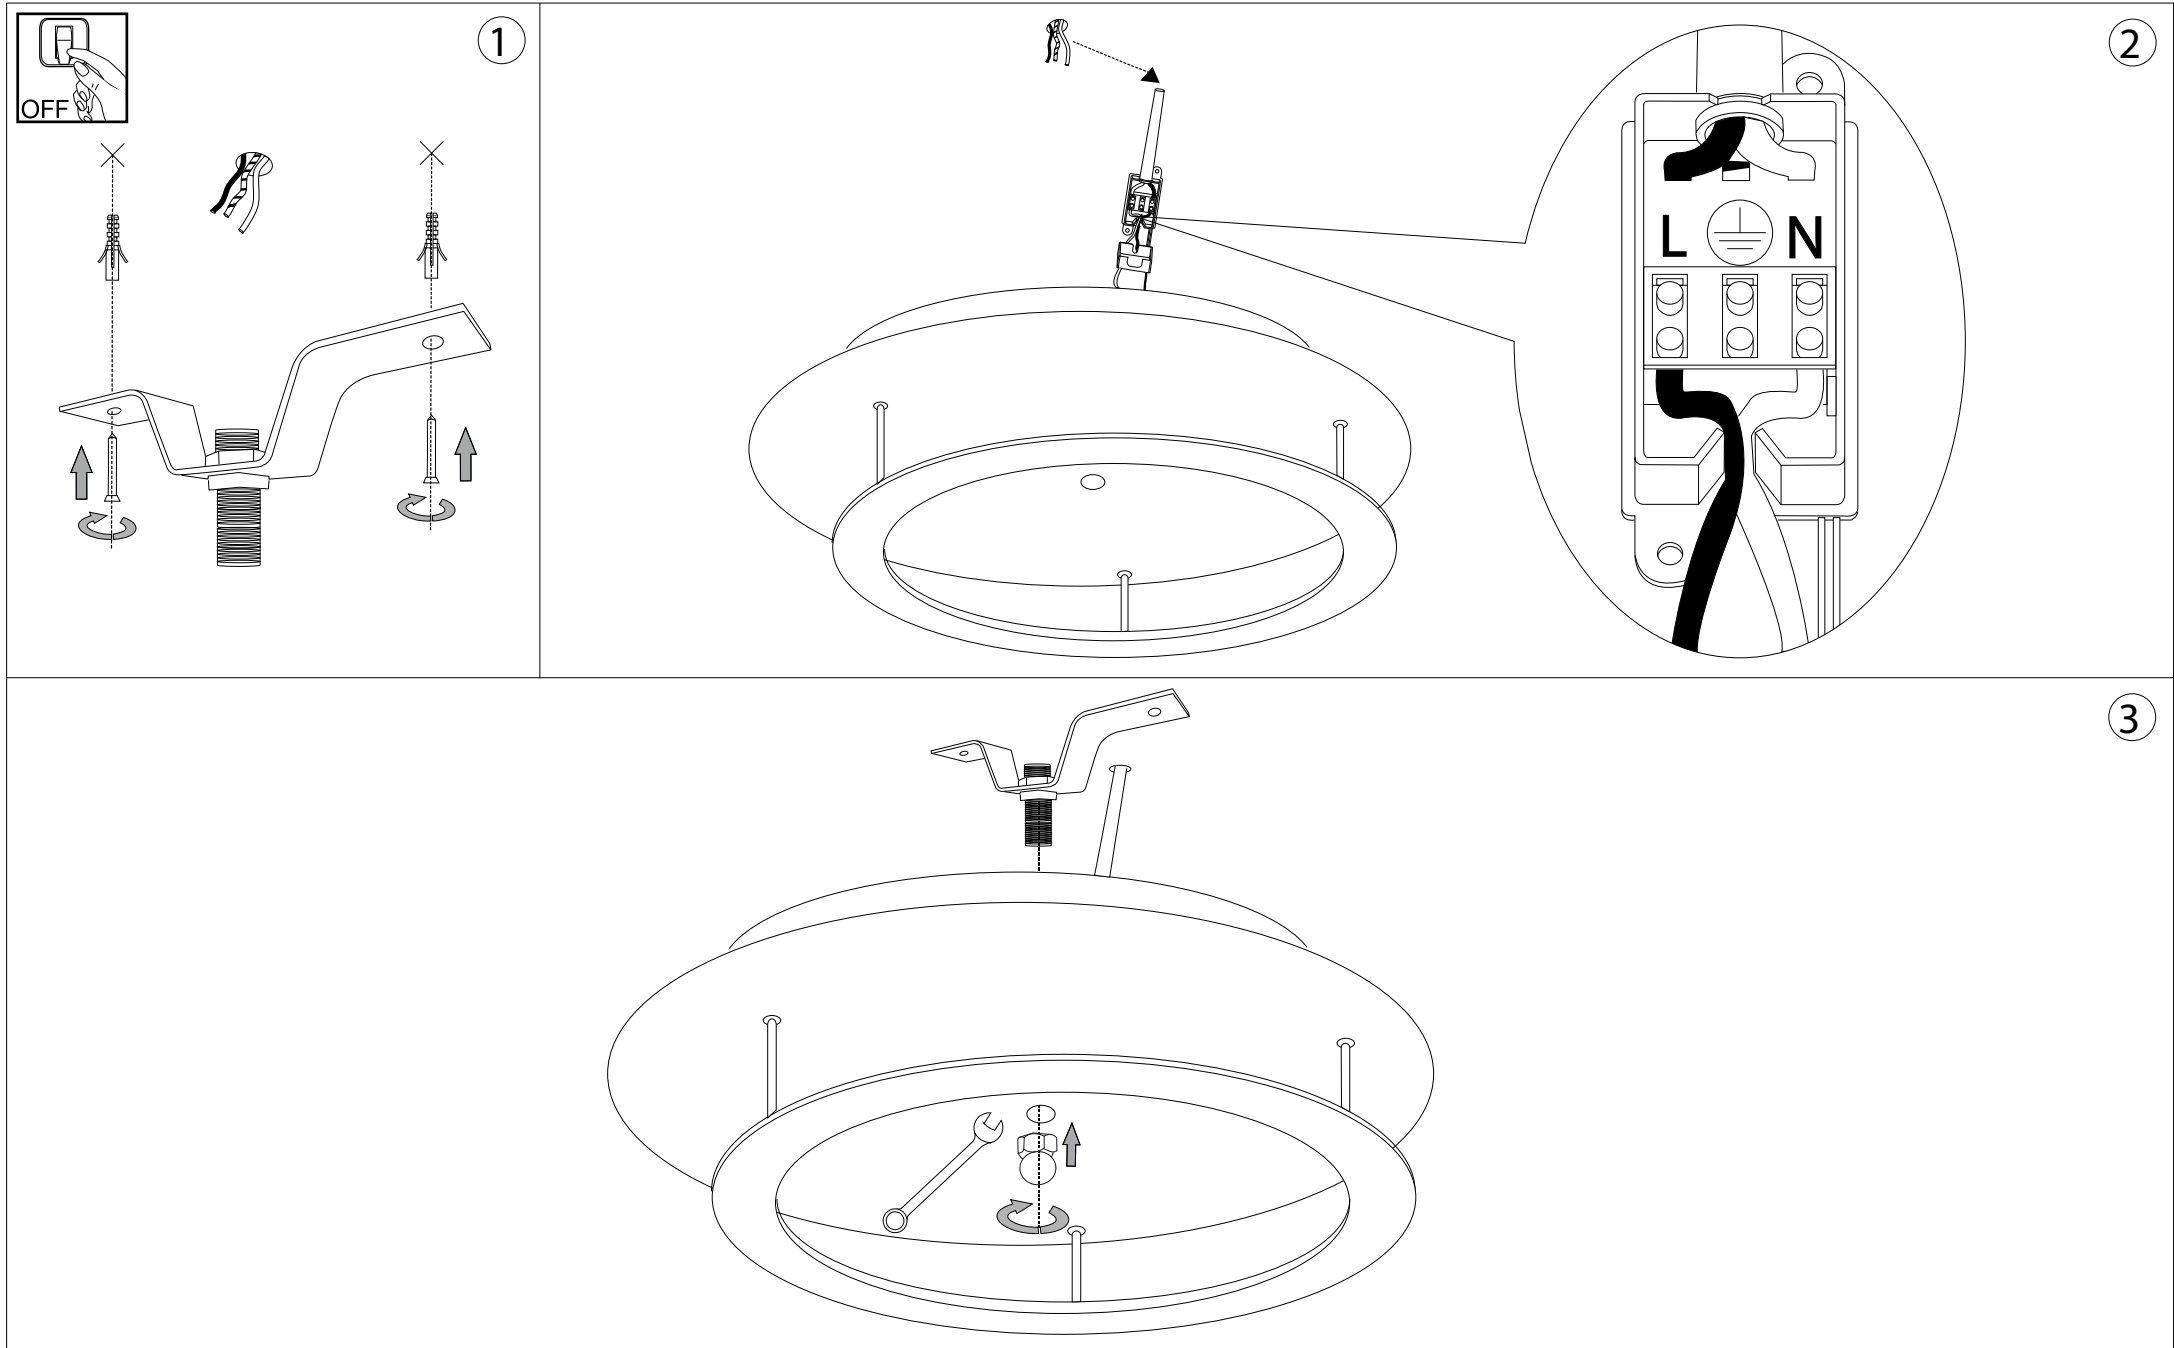

Turbin PL6

Lampada da parete e soffitto
 Wall and ceiling lamp
 Applique et plafonnier
 Wandleuchte und deckenleuchte
 Lámpara de pared y de techo
 Настенные и потолочные
 светильники

LED

max 6 x 5W LED / 240V
 - 8021696103907 BIANCO

ESEGUIRE LE OPERAZIONI DI MONTAGGIO, SEGUENDO L'ORDINE NUMERICO PROGRESSIVO.
FOLLOW THE ASSEMBLY INSTRUCTIONS BY READING THE NUMERICAL PROGRESSION

L'installazione di questo apparecchio deve essere effettuata da personale qualificato
The lighting fitting should be installed by a qualified electrician