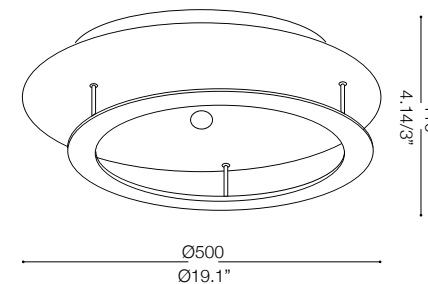

Turbin PL6

Lampada da parete e soffitto
 Wall and ceiling lamp
 Applique et plafonnier
 Wandleuchte und deckenleuchte
 Lámpara de pared y de techo
 Настенные и потолочные
 светильники

LED

max 6 x 5W LED / 240V
 - 8021696103907 BIANCO