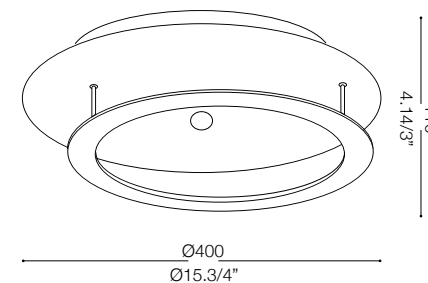

IDEAL LUX®

Turbin PL4

Lampada da parete e soffitto
 Wall and ceiling lamp
 Applique et plafonnier
 Wandleuchte und deckenleuchte
 Lámpara de pared y de techo
 Настенные и потолочные
 светильники

LED

max 4 x 5W LED / 240V
 - 8021696103891 BIANCO