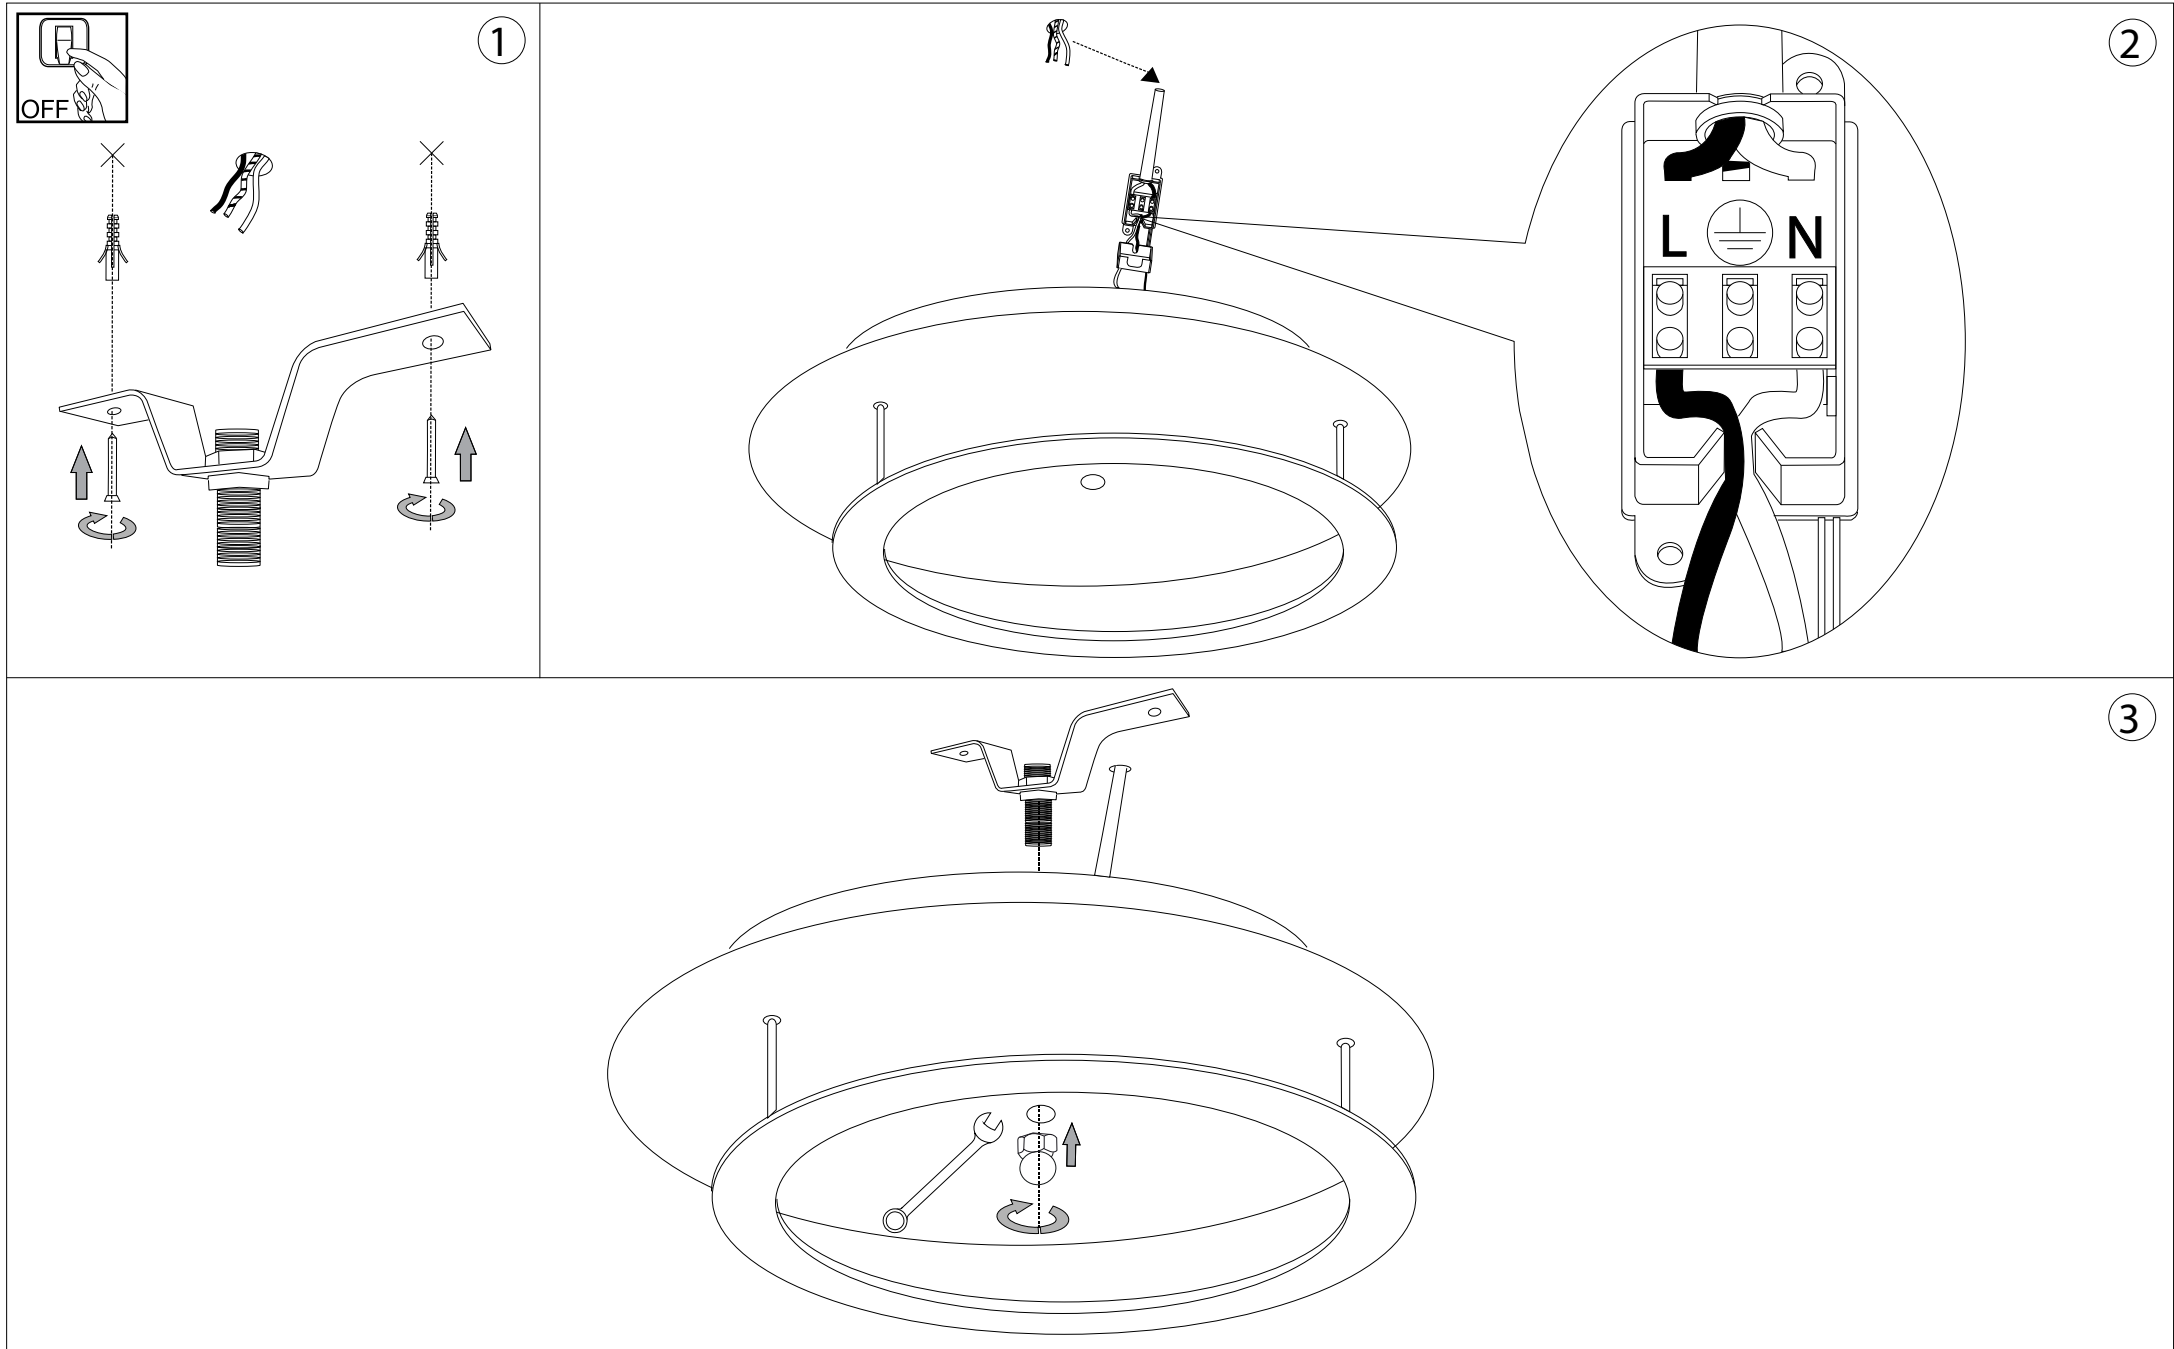

IDEAL LUX®

Turbin PL4

Lampada da parete e soffitto
 Wall and ceiling lamp
 Applique et plafonnier
 Wandleuchte und deckenleuchte
 Lámpara de pared y de techo
 Настенные и потолочные
 светильники

LED

max 4 x 5W LED / 240V
 - 8021696103891 BIANCO

IDEAL LUX®

IDEAL LUX s.r.l.
 Via Taglio Destro 32
 30035 Mirano (VE) Italy
 WWW.ideal-lux.com

IDEAL LUX Warehouse
 Via delle Industrie, 8/D
 30036 Santa Maria di Sala (Venezia)
 8.00 - 12.00 / 13.30 - 17.00

ESEGUIRE LE OPERAZIONI DI MONTAGGIO, SEGUENDO L'ORDINE NUMERICO PROGRESSIVO.
FOLLOW THE ASSEMBLY INSTRUCTIONS BY READING THE NUMERICAL PROGRESSION

L'installazione di questo apparecchio deve essere effettuata da personale qualificato
The lighting fitting should be installed by a qualified electrician