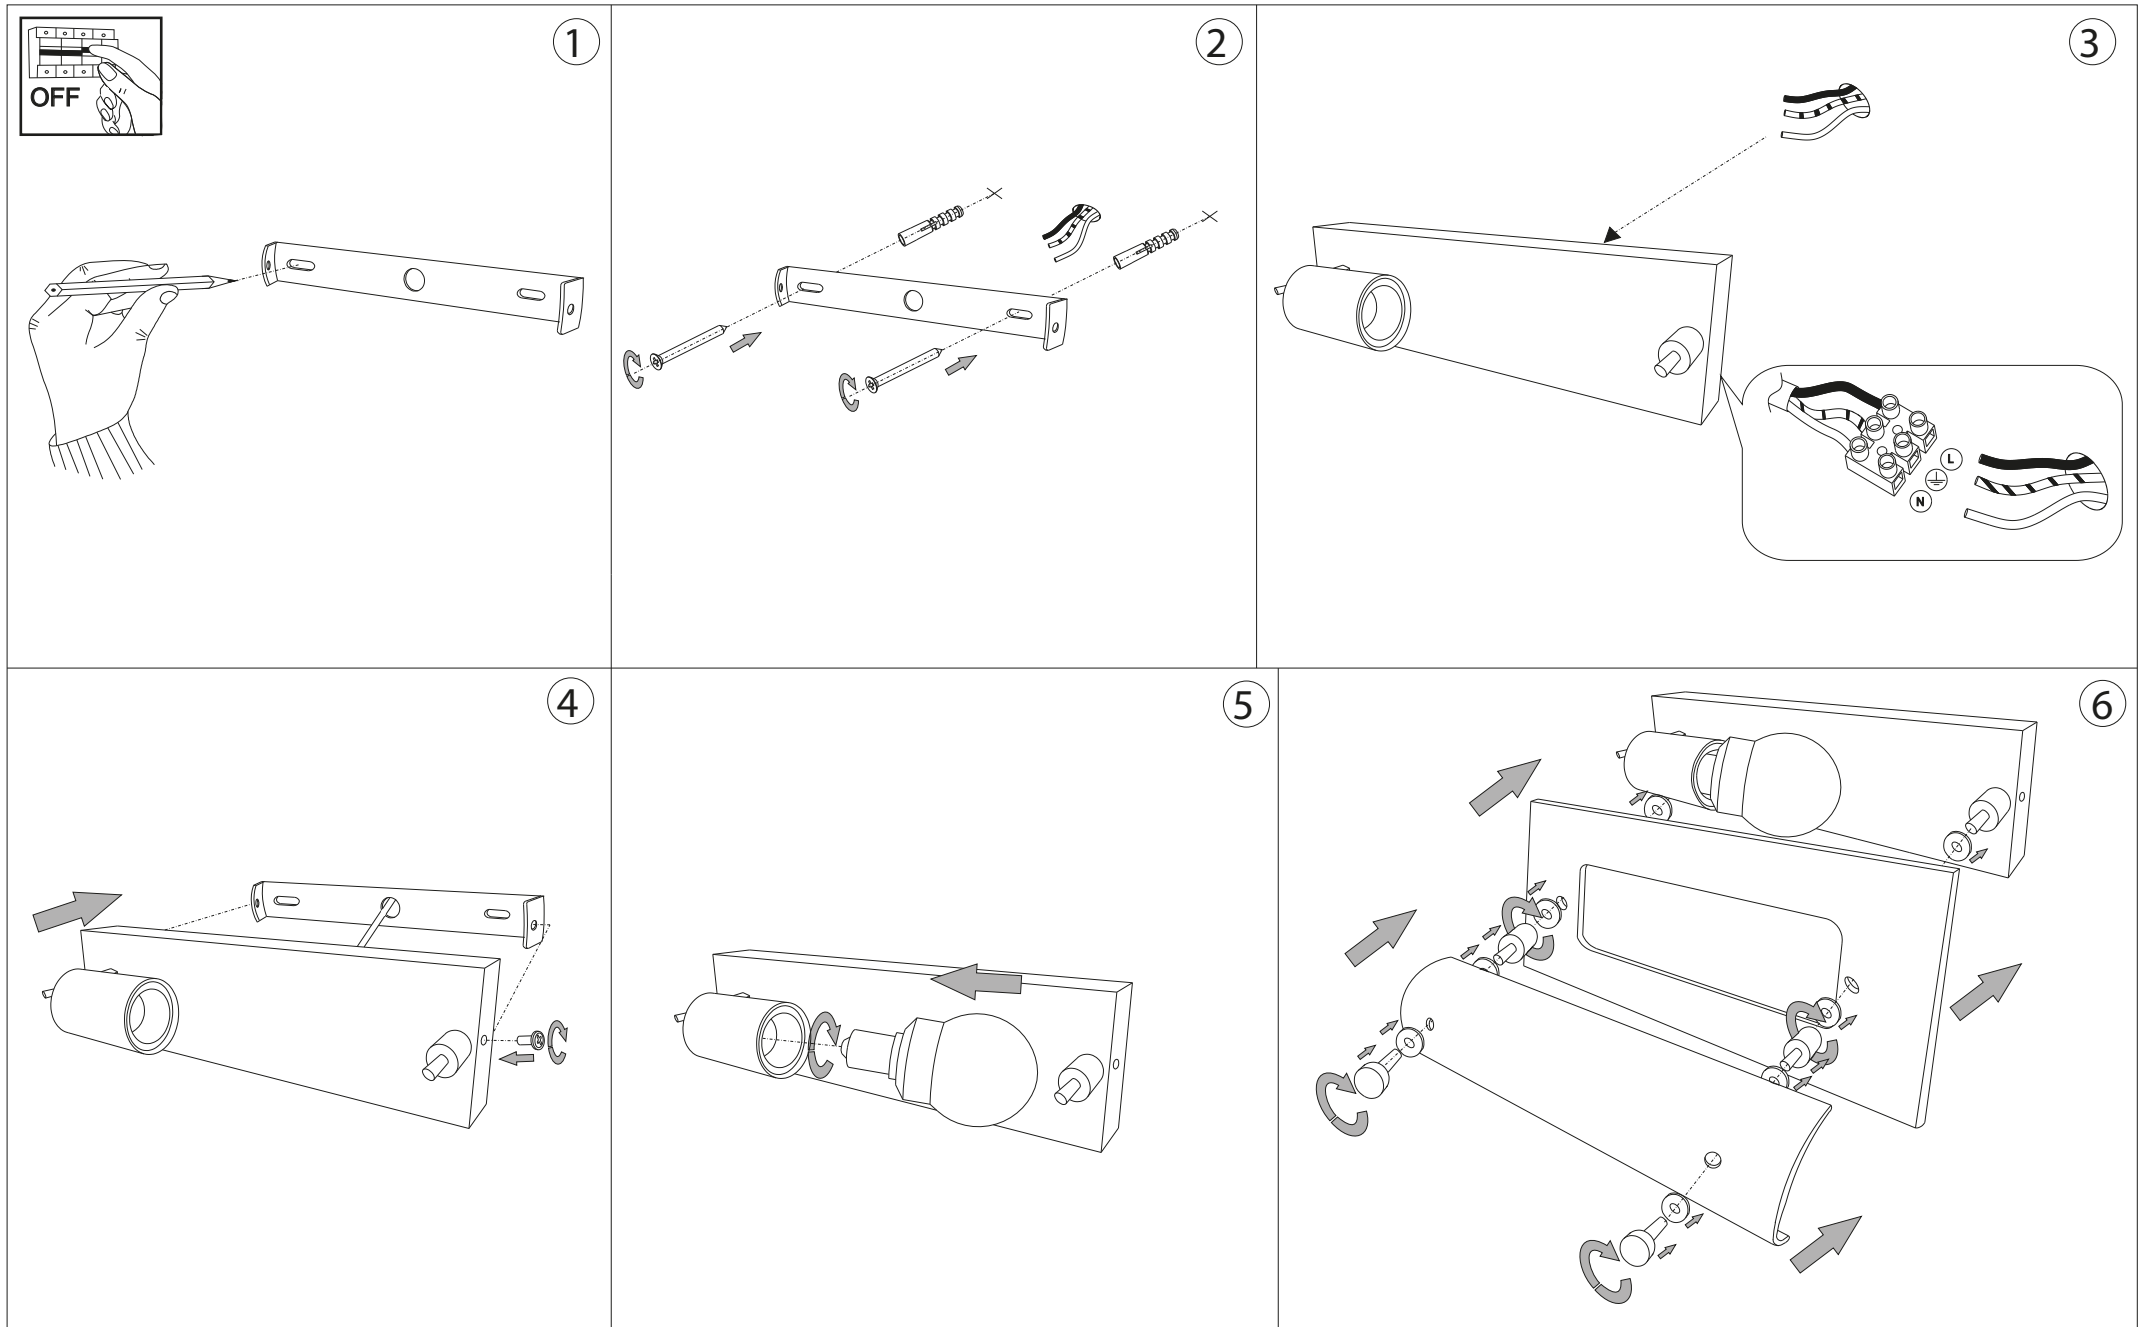

Tudor AP1

Lampada da parete e soffitto
 Wall and ceiling lamp
 Applique et plafonnier
 Wandleuchte und deckenleuchte
 Lámpara de pared y de techo
 Настенные и потолочные
 светильники

max 1 x 40W E14 / 240V
 - 8021696051840 TRASPARENTE

ESEGUIRE LE OPERAZIONI DI MONTAGGIO, SEGUENDO L'ORDINE NUMERICO PROGRESSIVO.
FOLLOW THE ASSEMBLY INSTRUCTIONS BY READING THE NUMERICAL PROGRESSION

La sicurezza di questo apparecchio è garantita solo con l'uso appropriato di queste istruzioni pertanto è necessario conservarle.