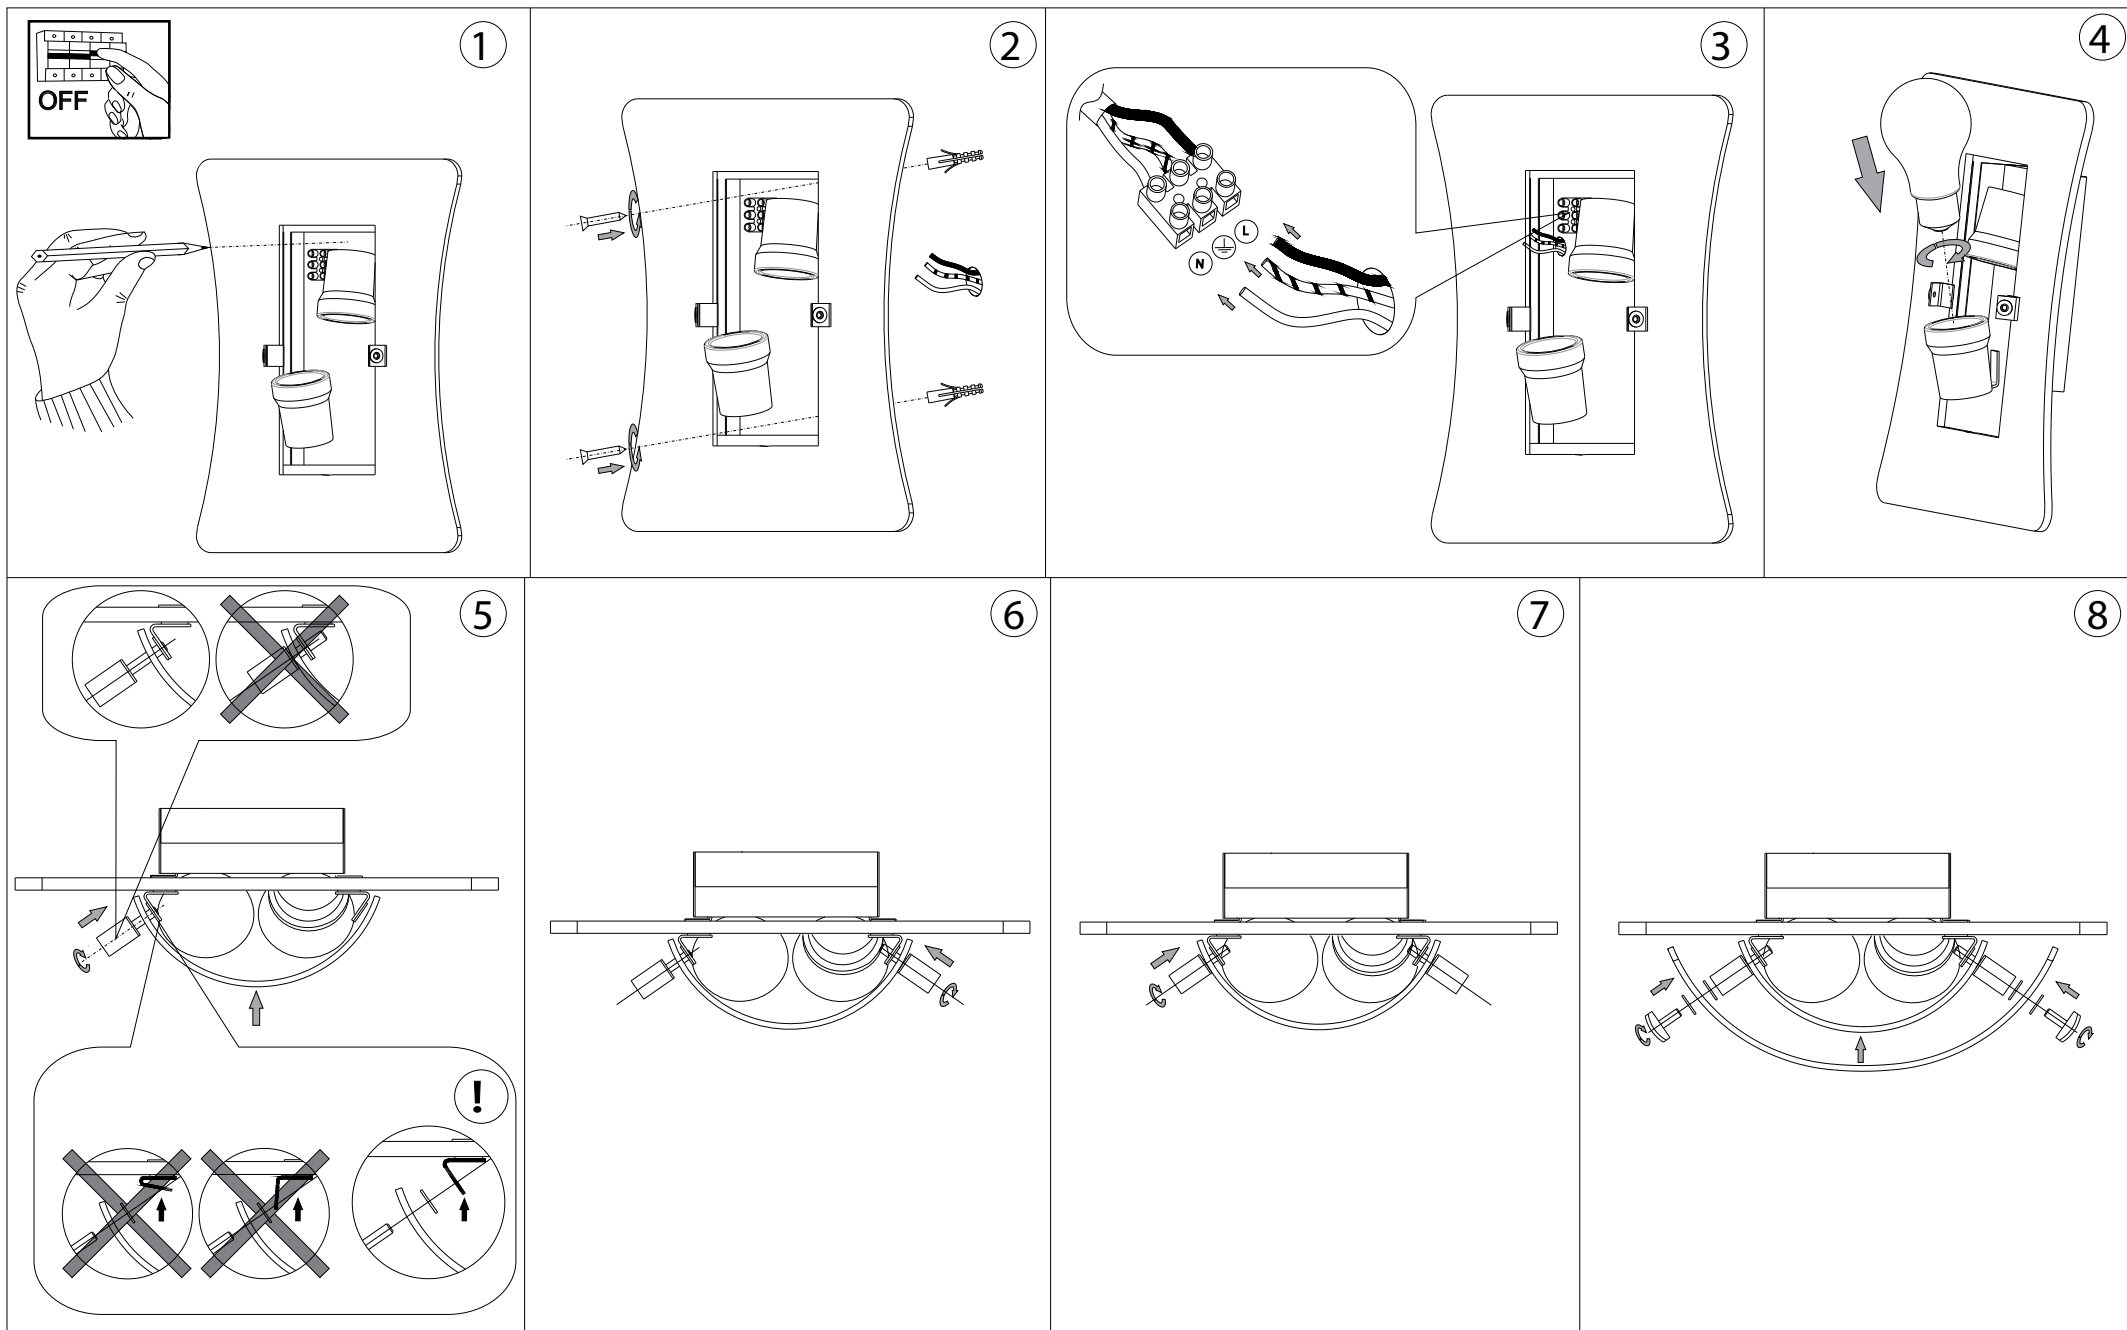

ESEGUIRE LE OPERAZIONI DI MONTAGGIO, SEGUENDO L'ORDINE NUMERICO PROGRESSIVO.
FOLLOW THE ASSEMBLY INSTRUCTIONS BY READING THE NUMERICAL PROGRESSION

La sicurezza di questo apparecchio è garantita solo con l'uso appropriato di queste istruzioni pertanto è necessario conservarle.

The safety and reliability are guaranteed only when installation instructions are properly followed. Please retain this instruction sheet for future reference.