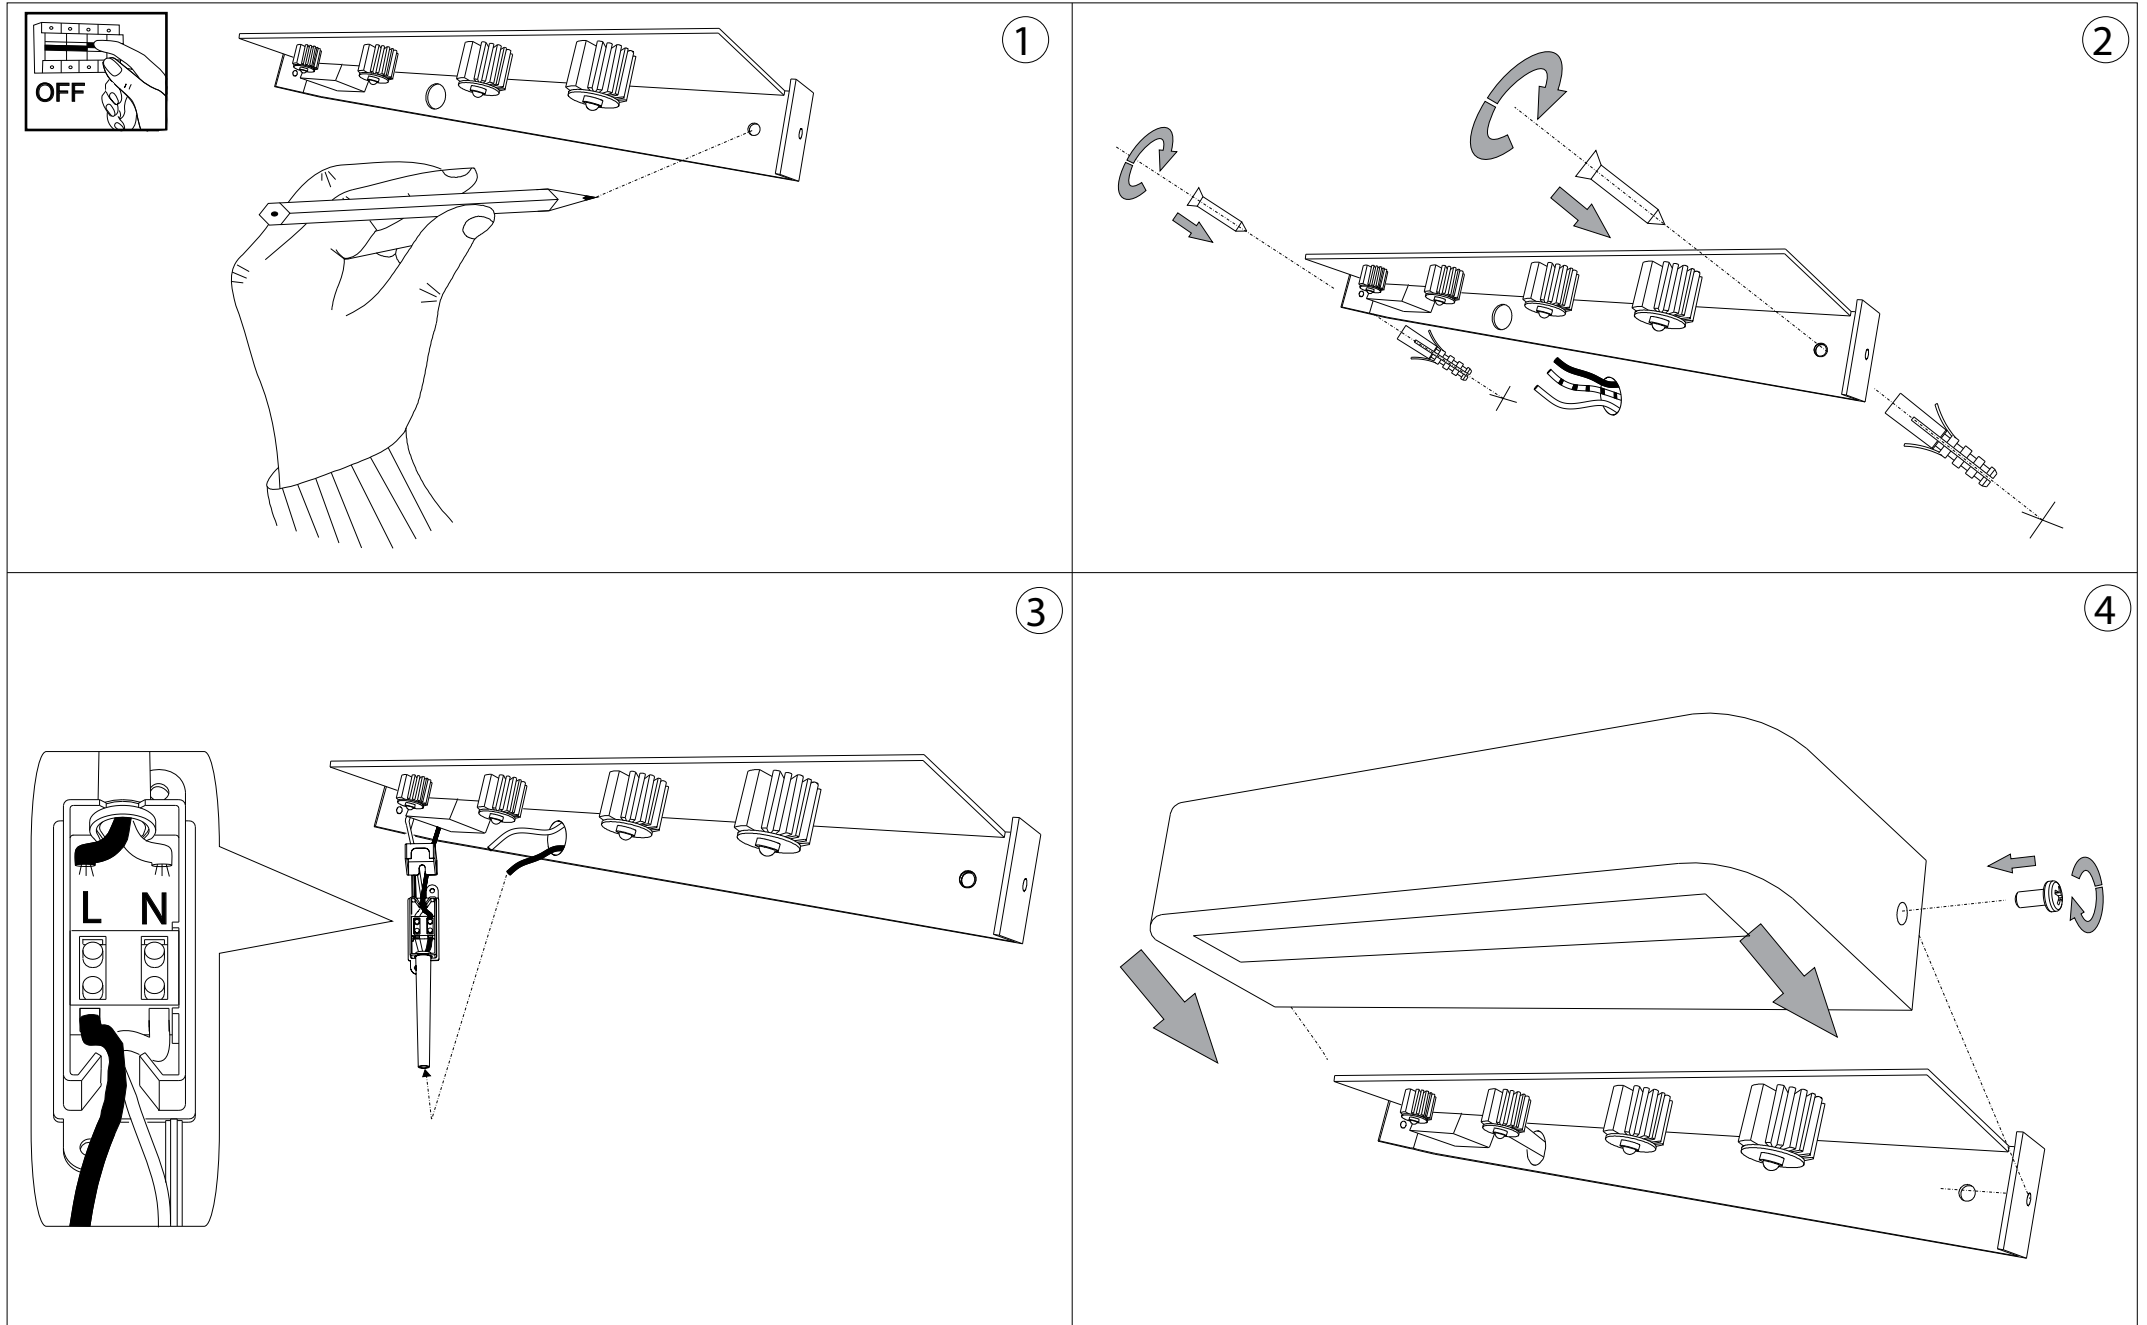

ESEGUIRE LE OPERAZIONI DI MONTAGGIO, SEGUENDO L'ORDINE NUMERICO PROGRESSIVO.
FOLLOW THE ASSEMBLY INSTRUCTIONS BY READING THE NUMERICAL PROGRESSION

La sicurezza di questo apparecchio è garantita solo con l'uso appropriato di queste istruzioni pertanto è necessario conservarle.
The safety and reliability are guaranteed only when installation instructions are properly followed. Please retain this instruction sheet for future reference.