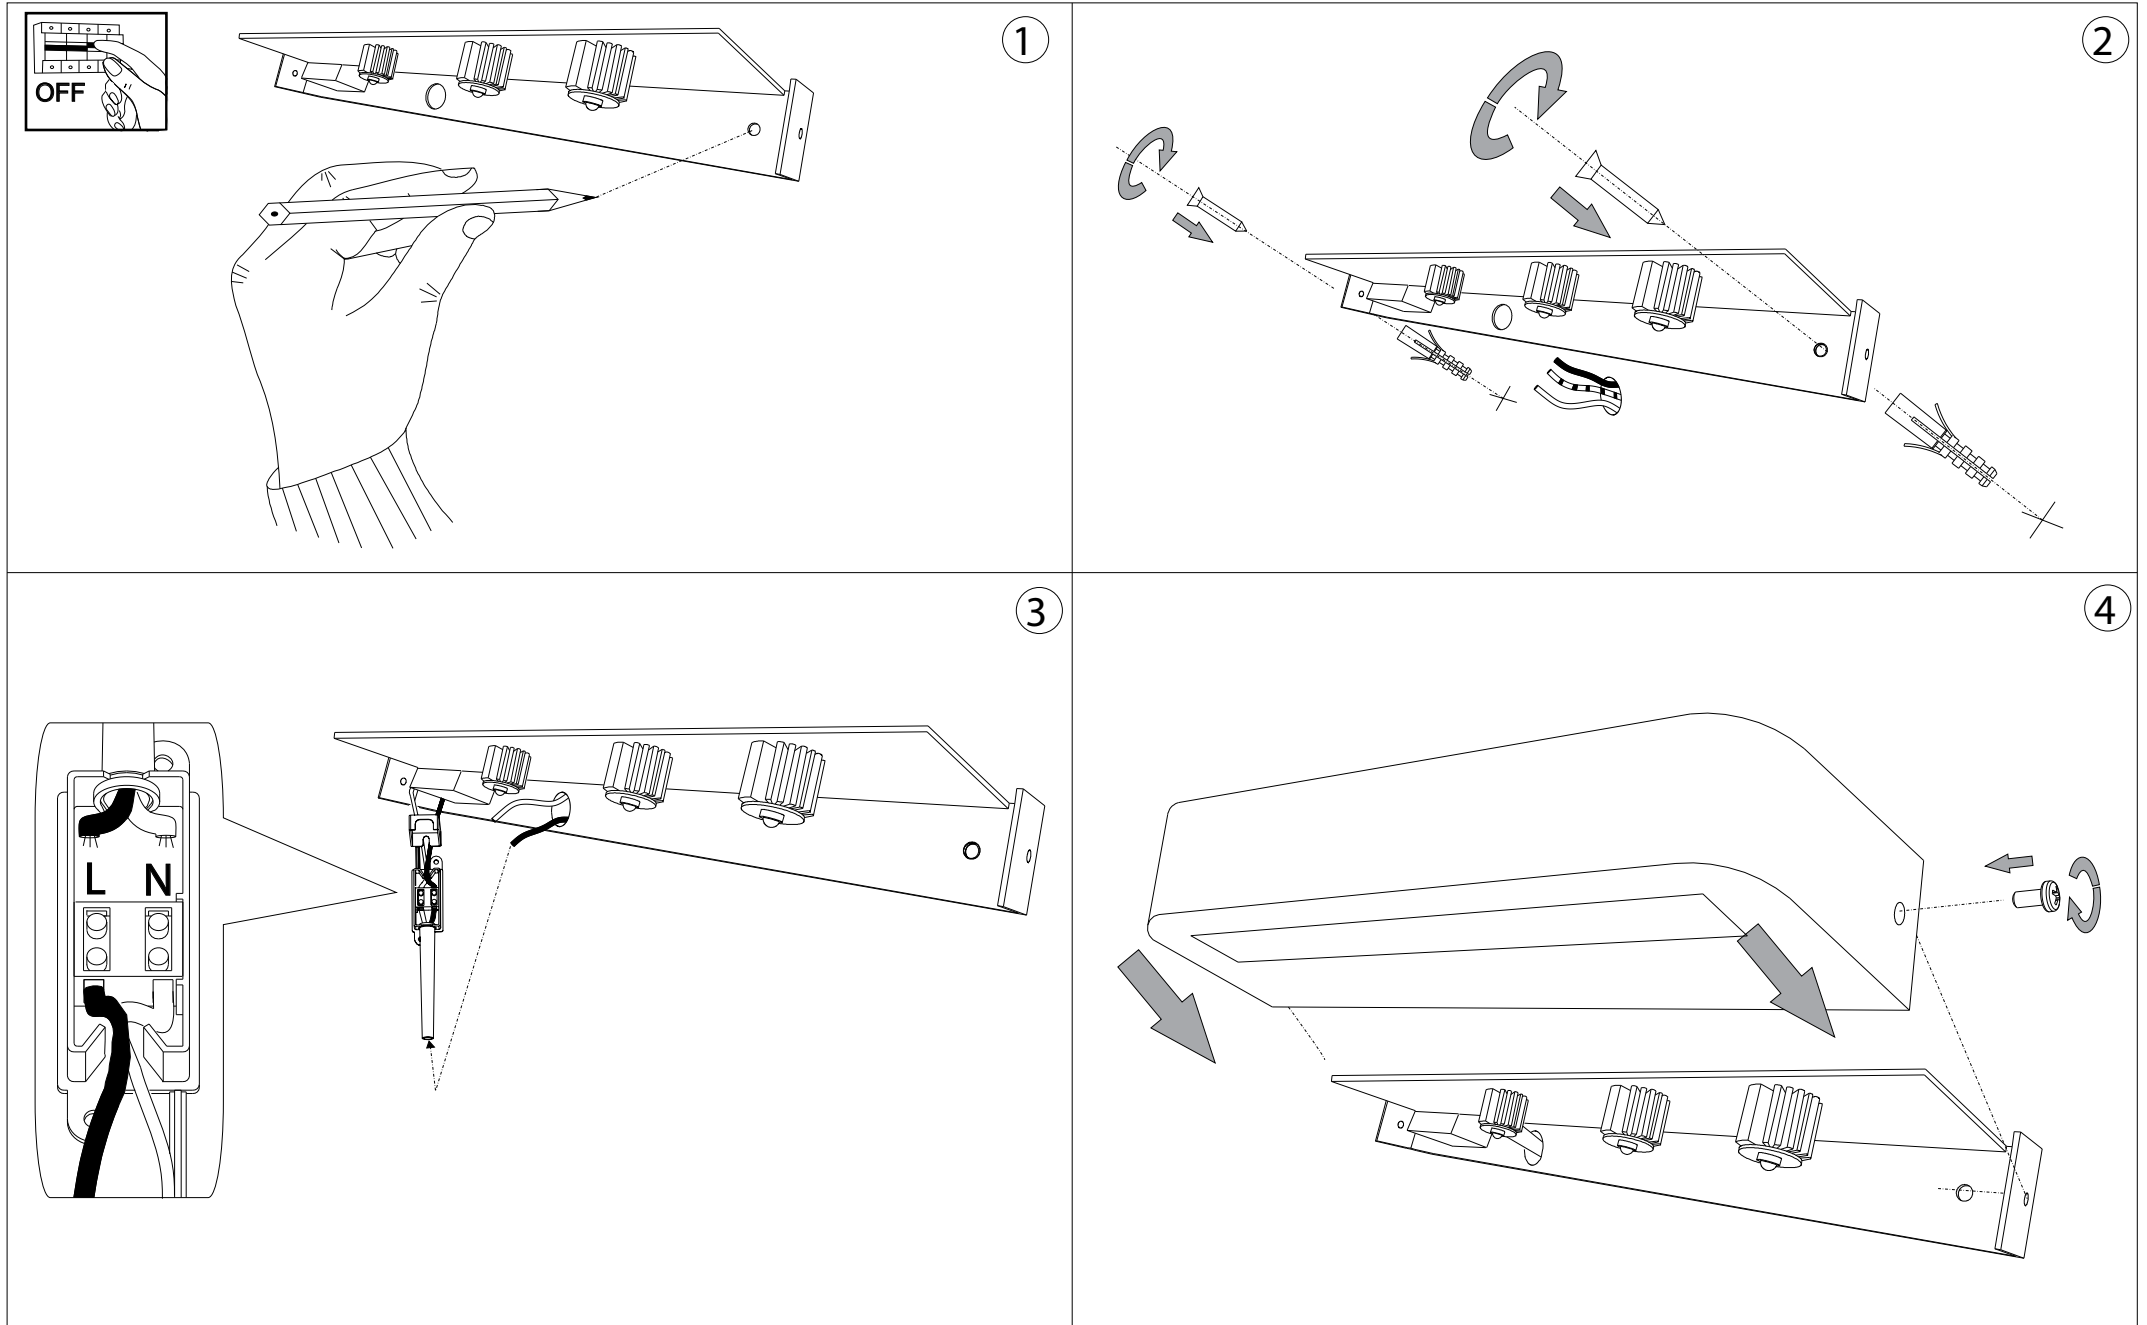

IDEAL LUX®

Tribe AP3

Lampada da parete
Wall lamp
Applique
Wandleuchte
Lámpara de pared
Настенные светильники

LED

max 3 x 3W LED / 240V
- 8021696062891 CROMO

250
9.7/8"

90
3.1/2"

40
1.5/8"

IDEAL LUX®

IDEAL LUX s.r.l.
Via Taglio Destro 32
30035 Mirano (VE) Italy
WWW.ideal-lux.com

IDEAL LUX Warehouse
Via delle Industrie, 8/D
30036 Santa Maria di Sala (Venezia)
8.00 - 12.00 / 13.30 - 17.00

ESEGUIRE LE OPERAZIONI DI MONTAGGIO, SEGUENDO L'ORDINE NUMERICO PROGRESSIVO.
FOLLOW THE ASSEMBLY INSTRUCTIONS BY READING THE NUMERICAL PROGRESSION