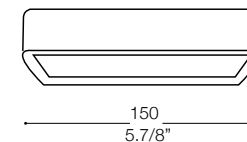

## Tribe AP2

Lampada da parete  
Wall lamp  
Applique  
Wandleuchte  
Lámpara de pared  
Настенные светильники

**LED**

max 2 x 3W LED / 240V  
- 8021696062884 CROMO