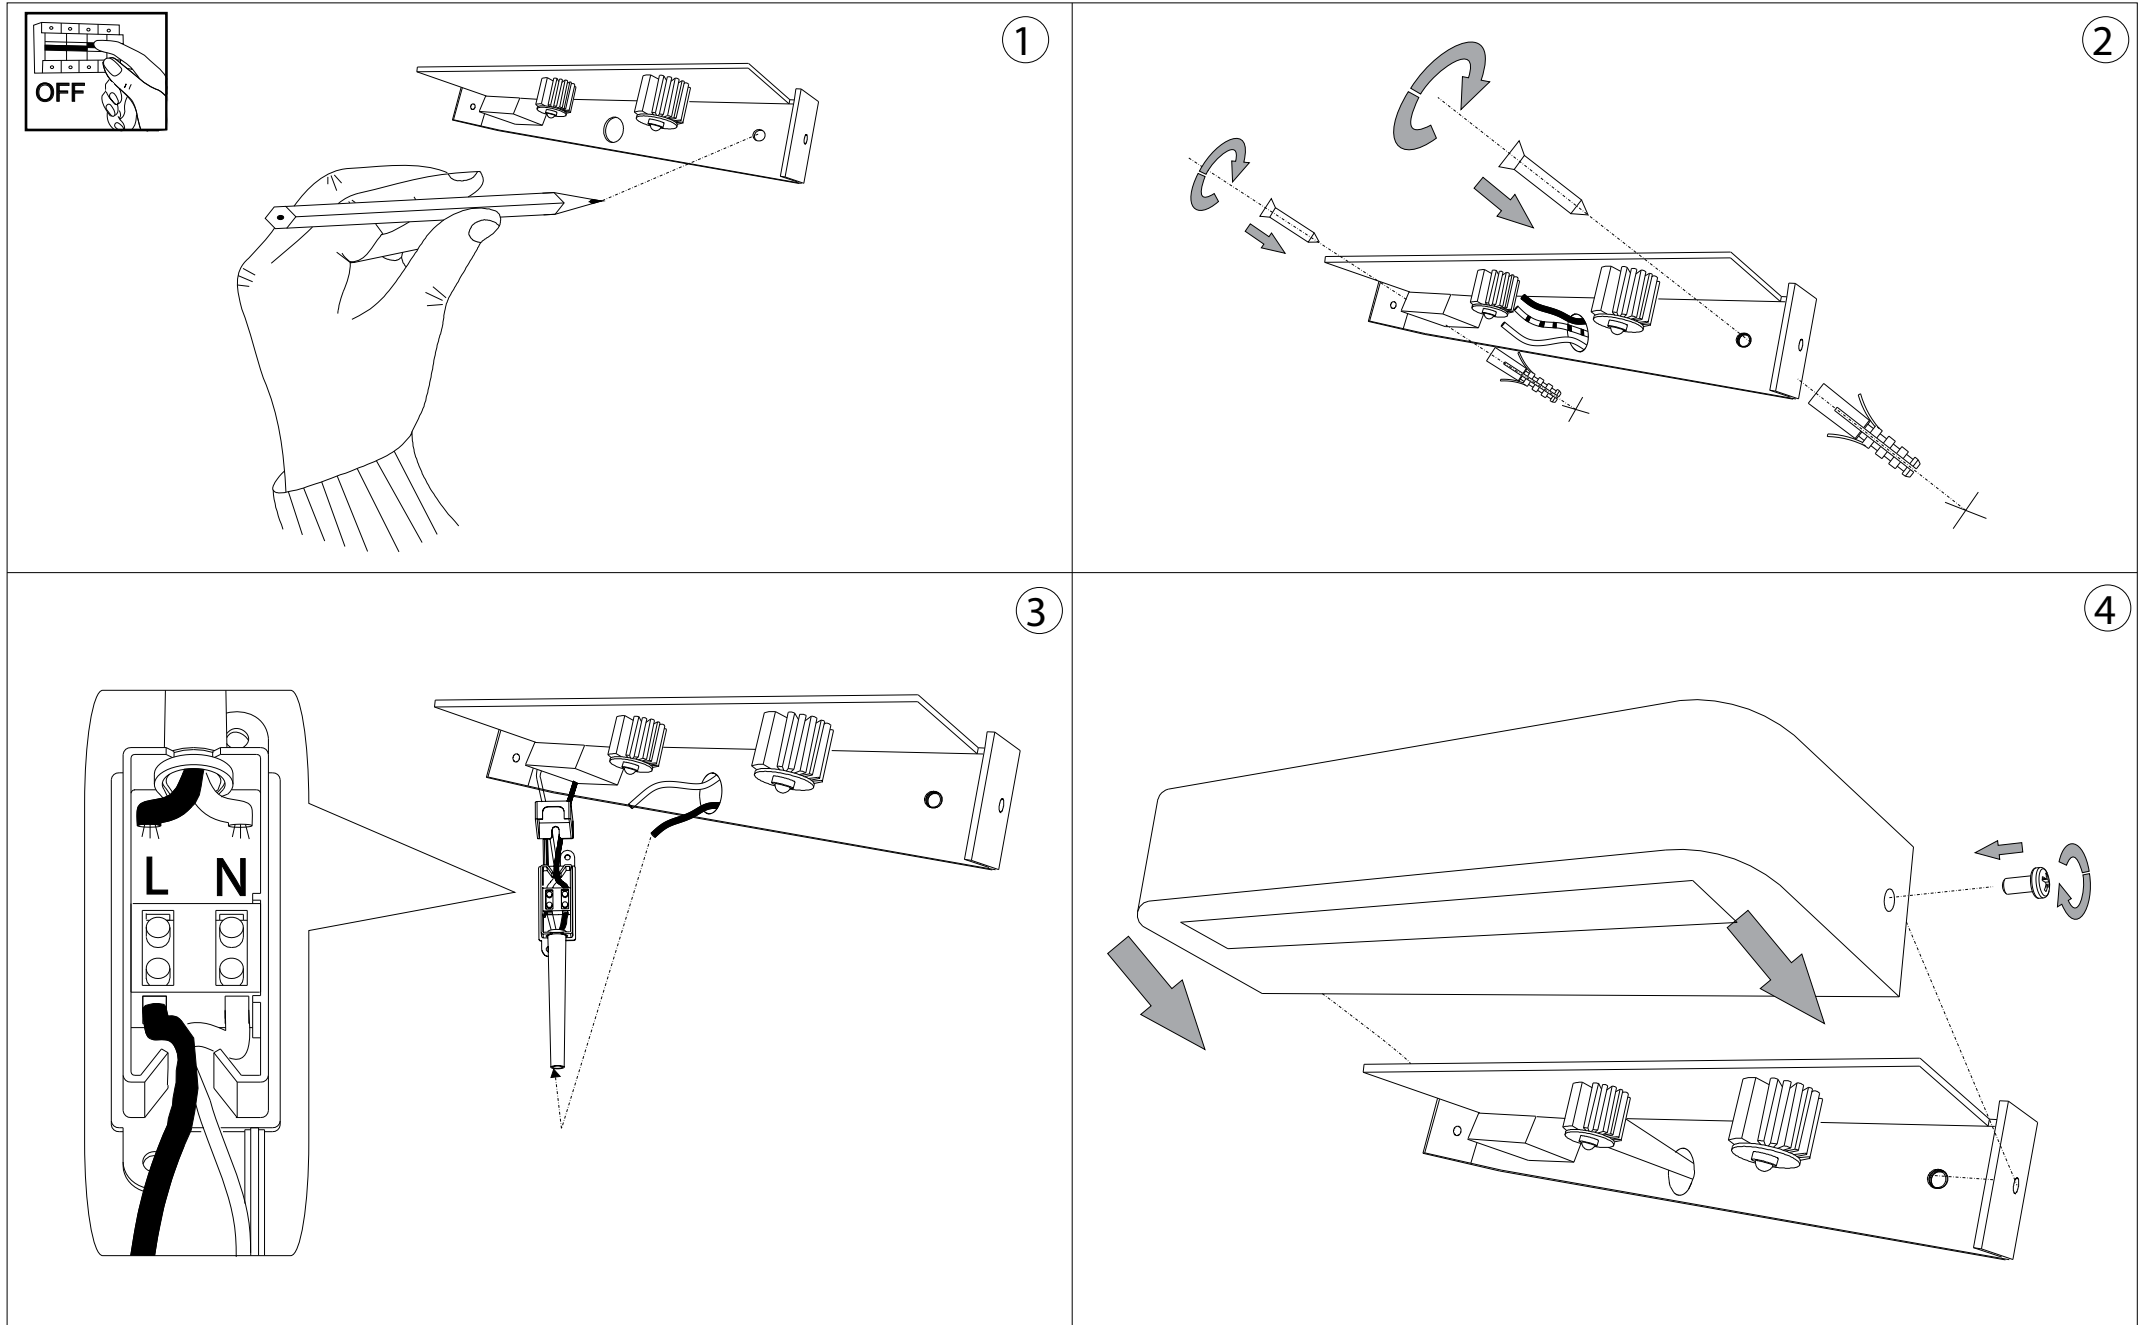

ESEGUIRE LE OPERAZIONI DI MONTAGGIO, SEGUENDO L'ORDINE NUMERICO PROGRESSIVO.
FOLLOW THE ASSEMBLY INSTRUCTIONS BY READING THE NUMERICAL PROGRESSION

La sicurezza di questo apparecchio è garantita solo con l'uso appropriato di queste istruzioni pertanto è necessario conservarle.
The safety and reliability are guaranteed only when installation instructions are properly followed. Please retain this instruction sheet for future reference.