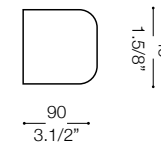

## Tribe AP2

Lampada da parete  
Wall lamp  
Applique  
Wandleuchte  
Lámpara de pared  
Настенные светильники

**LED**

max 2 x 3W LED / 240V  
- 8021696062884 CROMO