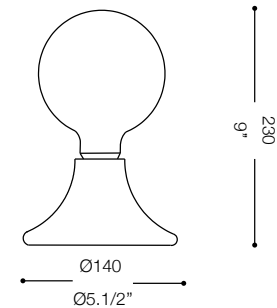

IDEAL LUX[®]

Touch TL1

Lampada da tavolo
Table lamp
Lampe de table
Tischlampe
Lámpara de sobremesa
Настольные лампы

max 1 x 60W E27 / 240V
- 8021696046334 BIANCO
- 8021696046341 CROMO

IDEAL LUX[®]

IDEAL LUX s.r.l.
Via Taglio Destro 32
30035 Mirano (VE) Italy
WWW.ideal-lux.com

IDEAL LUX Warehouse
Via delle Industrie, 8/D
30036 Santa Maria di Sala (Venezia)
8.00 - 12.00 / 13.30 - 17.00

ESEGUIRE LE OPERAZIONI DI MONTAGGIO, SEGUENDO L'ORDINE NUMERICO PROGRESSIVO.
FOLLOW THE ASSEMBLY INSTRUCTIONS BY READING THE NUMERICAL PROGRESSION