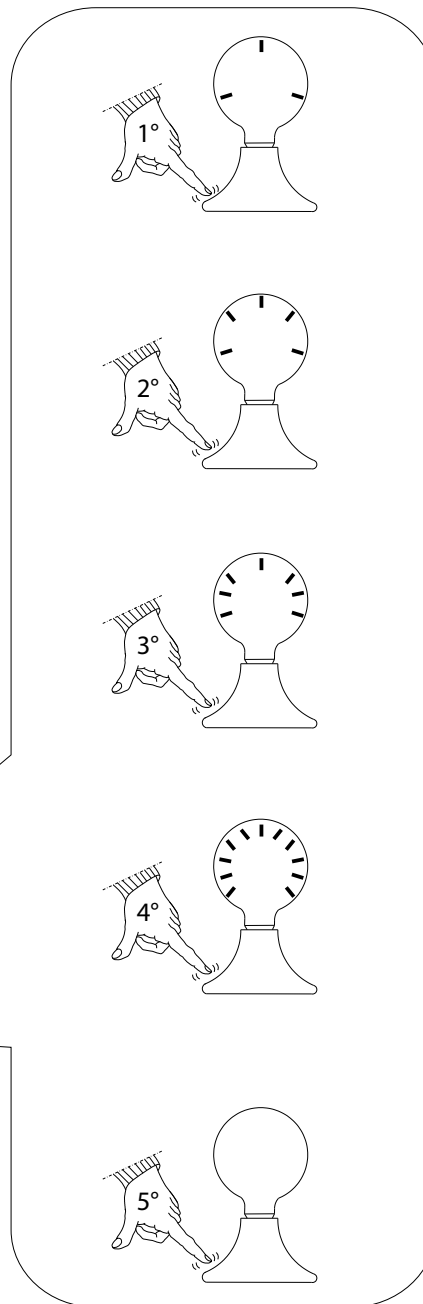

ESEGUIRE LE OPERAZIONI DI MONTAGGIO, SEGUENDO L'ORDINE NUMERICO PROGRESSIVO.
FOLLOW THE ASSEMBLY INSTRUCTIONS BY READING THE NUMERICAL PROGRESSION

1

2

3

La sicurezza di questo apparecchio è garantita solo con l'uso appropriato di queste istruzioni pertanto è necessario conservarle.
The safety and reliability are guaranteed only when installation instructions are properly followed. Please retain this instruction sheet for future reference.