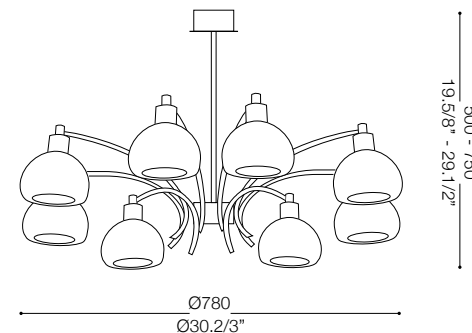

IDEAL LUX[®]

Tokyo SP8

Lampada a sospensione
Suspension lamp
Suspension
Pendelleuchte
Lámpara colgante
Люстры и подвесы

max 8 x 40W E14 / 240V
- 8021696068466 CROMO

IDEAL LUX[®]

IDEAL LUX s.r.l.
Via Taglio Destro 32
30035 Mirano (VE) Italy
WWW.ideal-lux.com

IDEAL LUX Warehouse
Via delle Industrie, 8/D
30036 Santa Maria di Sala (Venezia)
8.00 - 12.00 / 13.30 - 17.00

ESEGUIRE LE OPERAZIONI DI MONTAGGIO, SEGUENDO L'ORDINE NUMERICO PROGRESSIVO.
FOLLOW THE ASSEMBLY INSTRUCTIONS BY READING THE NUMERICAL PROGRESSION