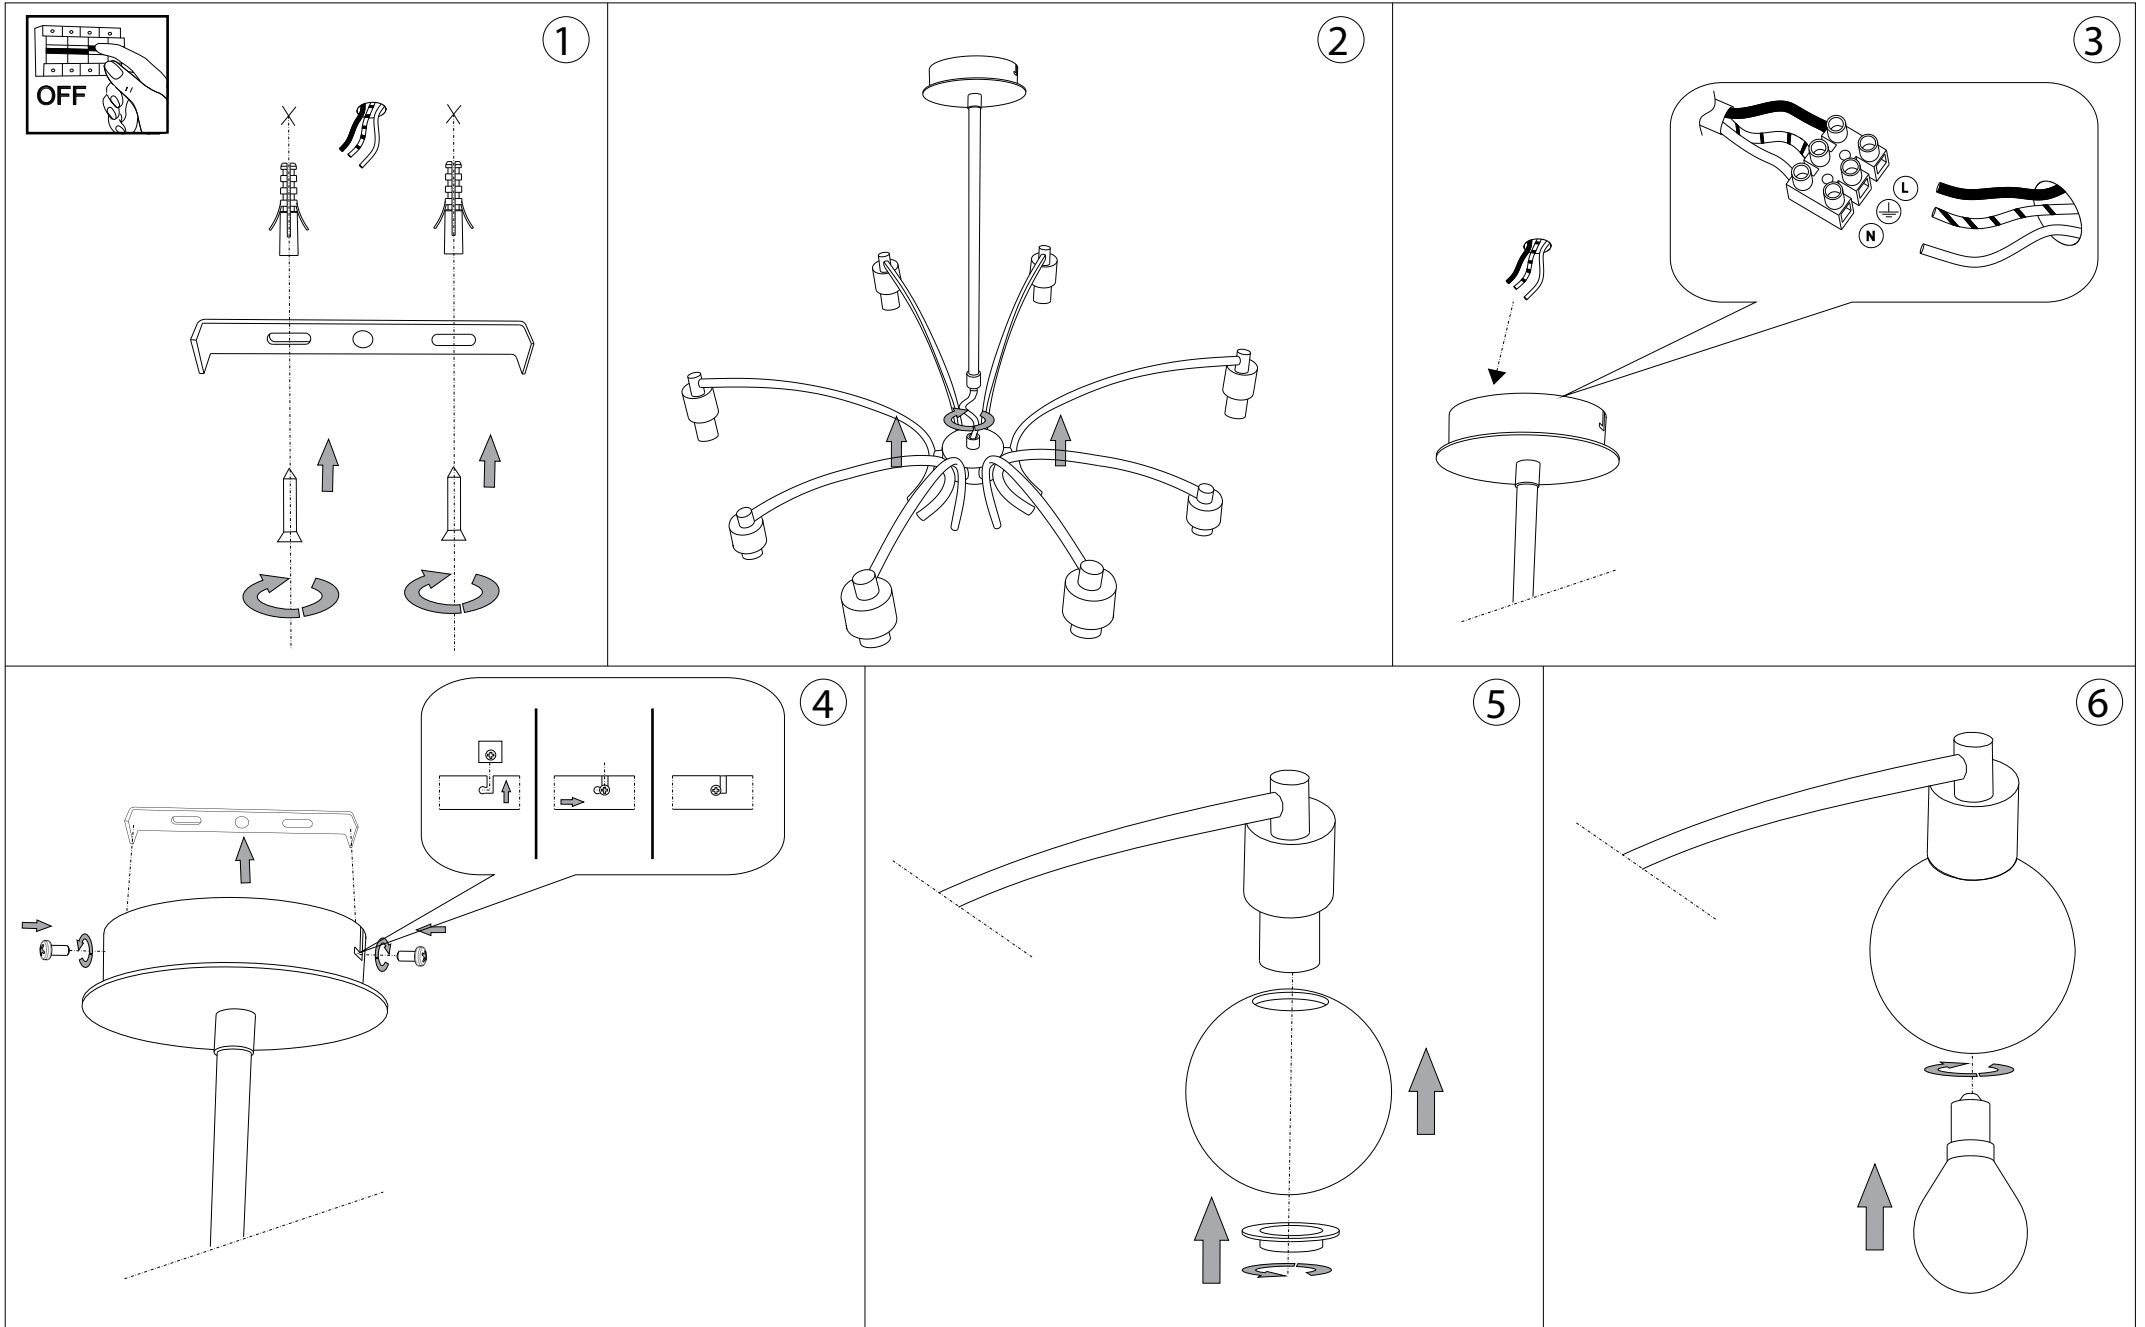

IDEAL LUX[®]

Tokyo SP8

Lampada a sospensione
Suspension lamp
Suspension
Pendelleuchte
Lámpara colgante
Люстры и подвесы

max 8 x 40W E14 / 240V
- 8021696068466 CROMO

IDEAL LUX[®]

IDEAL LUX s.r.l.
Via Taglio Destro 32
30035 Mirano (VE) Italy
WWW.ideal-lux.com

IDEAL LUX Warehouse
Via delle Industrie, 8/D
30036 Santa Maria di Sala (Venezia)
8.00 - 12.00 / 13.30 - 17.00

ESEGUIRE LE OPERAZIONI DI MONTAGGIO, SEGUENDO L'ORDINE NUMERICO PROGRESSIVO.
FOLLOW THE ASSEMBLY INSTRUCTIONS BY READING THE NUMERICAL PROGRESSION